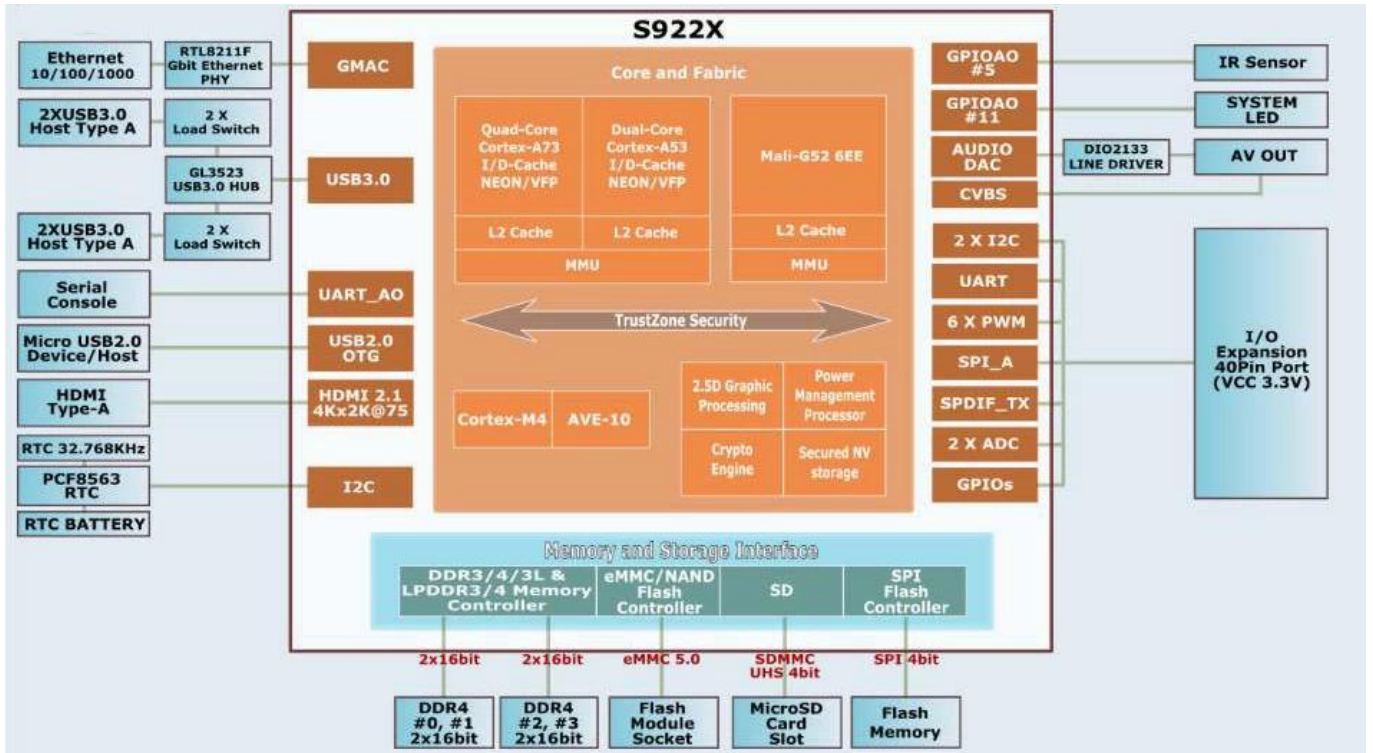

Amlogic S922X Android 9.0

Amlogic S922X 4K

Amlogic S922X Netflix, Hulu, Amazon Prime Video

Amlogic S922X Wi-Fi, HDMI, USB

Amlogic S922X Android 9.0 Google Play

Amlogic S922X

Amlogic S922X Android 9.0