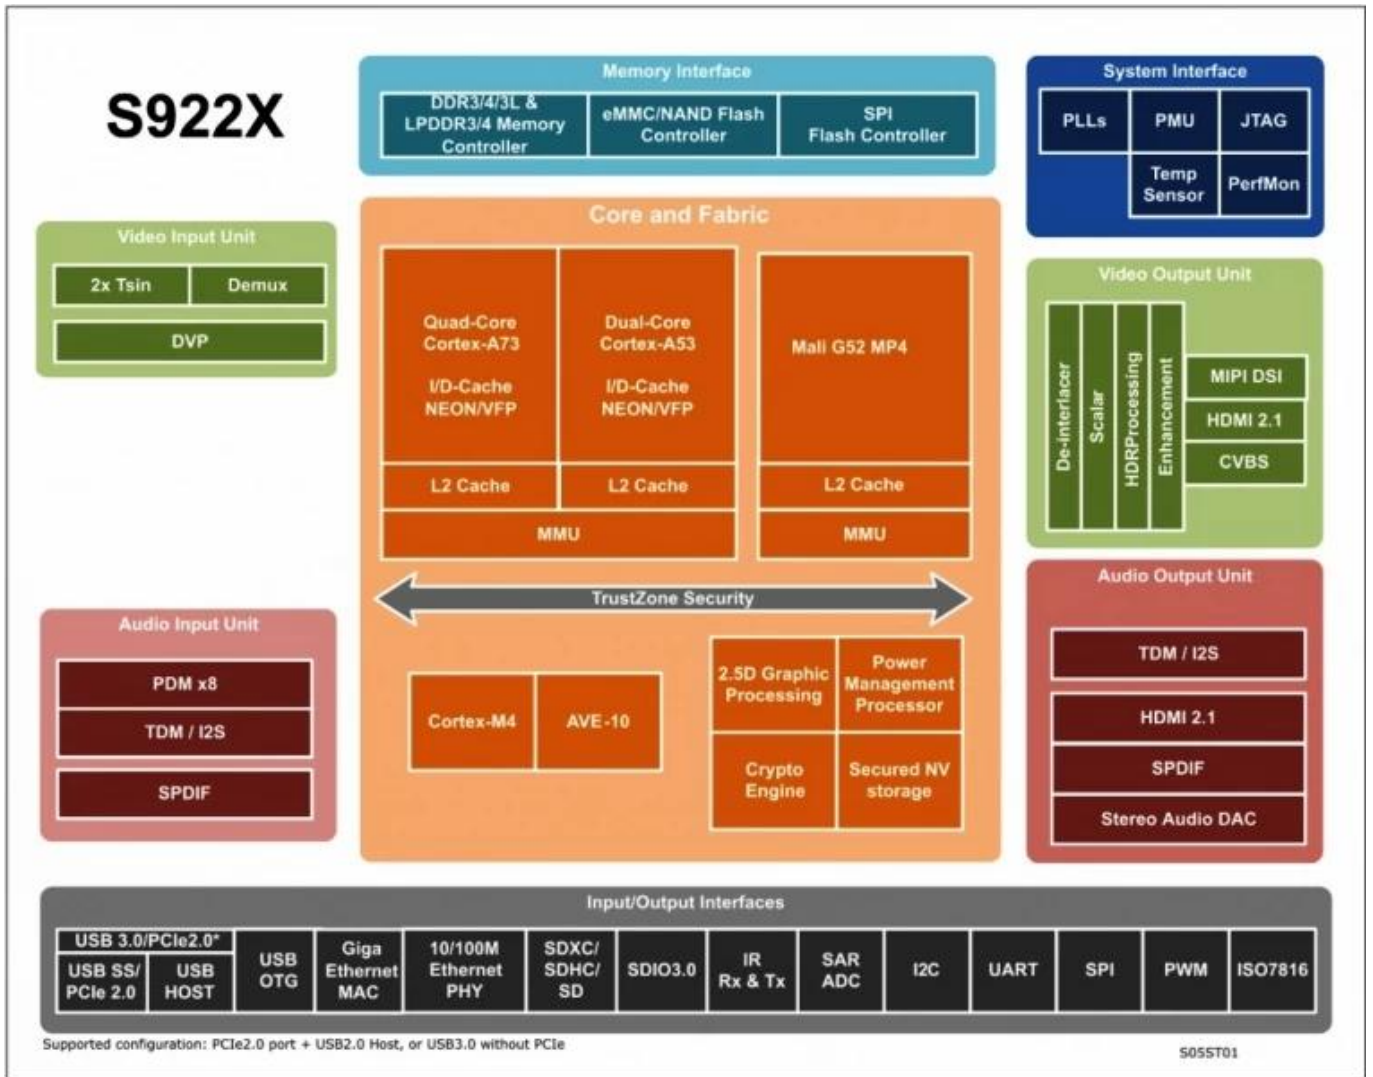

Amlogic S922X Android OTT/IPTV (STB) CPU GPU 4K HDR AP

Big Little ARM Cortex-A73 Cortex-A53 CPU NEON SIMD

ARM Mali-G52 MP4 GPU OpenGL ES 3.2 Vulkan 1.0 OpenCL 2.0 2.5D alpha CPU GPU HDR10 HDR10+ HLG PRIME HDR REC709/BT2020

Amlogic AVE-10 Cortex-A53 CPU AVE-10 75fps 4Kx2K (TVP) MVC MPEG-1/2/4 VC-1 /WMV AVS AVS2 RealVideo MJPEG H.264 H.265-10 VP9 JPEG JPEG H.265/H.264 1080p 60fps

Amlogic S922X 3D HDMI2.1 HDR CEC HDCP 2.2 DAC CVBS 4 MIPI DSI TDM PCM I2S SPDIF 8 PDM (DMIC) DVP

Amlogic S922X

1 RGMII 10/100/1000M MAC 10/100M PHY 1 USB XHCI OTG 2.0 1 USB3.0 PCIe

Amlogic S922X Android 9.0 PCBA PCBA

PCBA Amlogic S922X PCBA

Amlogic S922X PCBA GPIO PCIE GPS LVDS RS232 EDP

GPIO

PCIE Peripheral Component Interconnect Express Wi-Fi