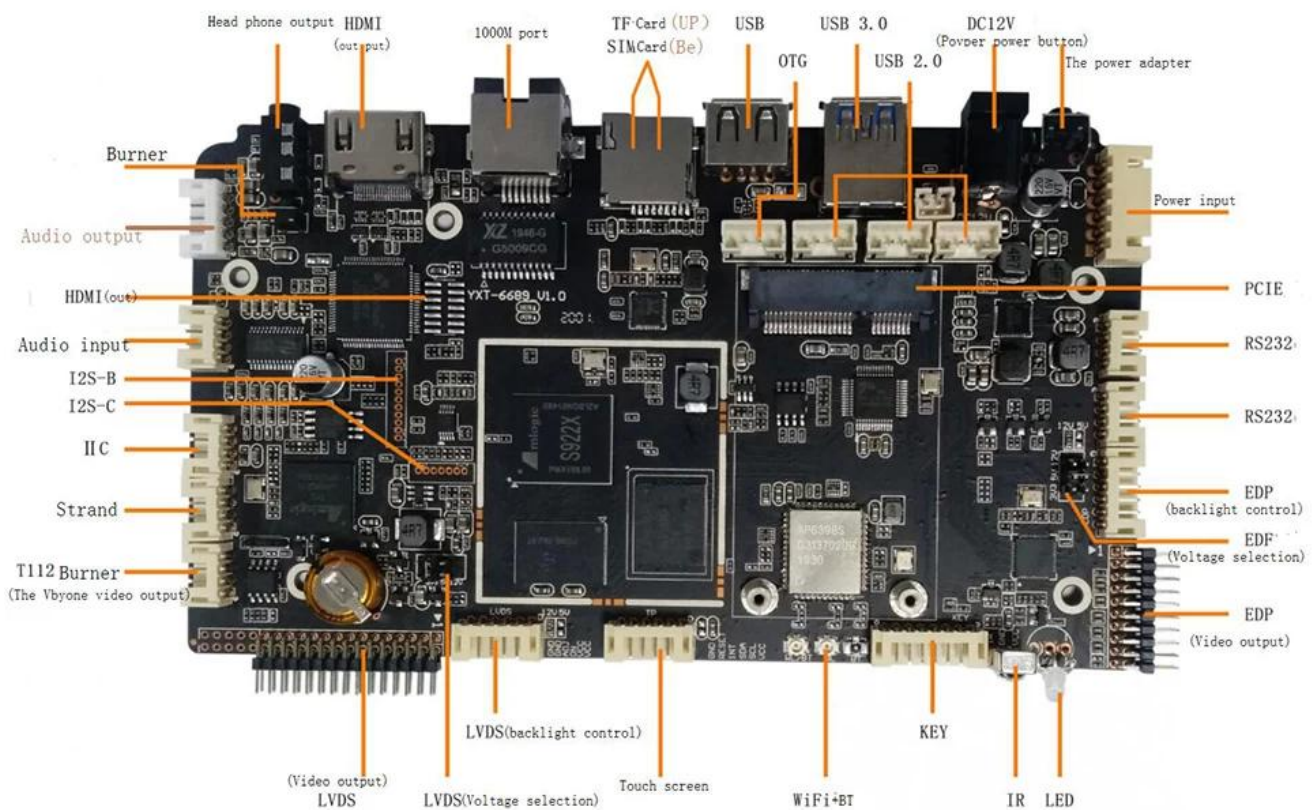

- o Amlogic 64-bit ARM® Cortex™ A73 CPU ARM® Cortex™ A53 CPU
- o ARM Mali-G52 MP4 GPU
- o HW UHD 4K H.265 75fps 10-bit 1080p H.265/H.264 60fps
- o HDR10 HDR10+ HLG PRIME HDR
- o Cortex-M4
- o TrustZone DRM
- o WIFI BT USB SD
- o

Amlogic S922X Android OTT/IPTV (STB) CPU GPU 4K HDR AP

Big Little ARM Cortex-A73 Cortex-A53 CPU NEON SIMD

ARM Mali-G52 MP4 GPU OpenGL ES 3.2 Vulkan 1.0 OpenCL 2.0 2.5D alpha CPU GPU HDR10 HDR10+ HLG PRIME HDR REC709/BT2020

Amlogic AVE-10 Cortex-A53 CPU AVE-10 75fps 4Kx2K (TVP) MVC MPEG-1/2/4 VC-1 /WMV AVS AVS2 RealVideo MJPEG H.264 H.265-10 VP9 JPEG JPEG H.265/H.264 1080p 60fps

Amlogic S922X 3D HDMI2.1 HDR CEC HDCP 2.2 DAC CVBS 4 MIPI DSI TDM PCM I2S SPDIF 8 PDM (DMIC) DVP

Amlogic S922X

1 RGMII 10/100/1000M MAC 10/100M PHY 1 USB XHCI OTG 2.0 1 USB3.0 PCIe

Amlogic S922X Android 9.0 PCBA PCBA

PCBA Amlogic S922X PCBA

Amlogic S922X PCBA GPIO PCIE GPS LVDS RS232 EDP

GPIO

PCIE Peripheral Component Interconnect Express Wi-Fi