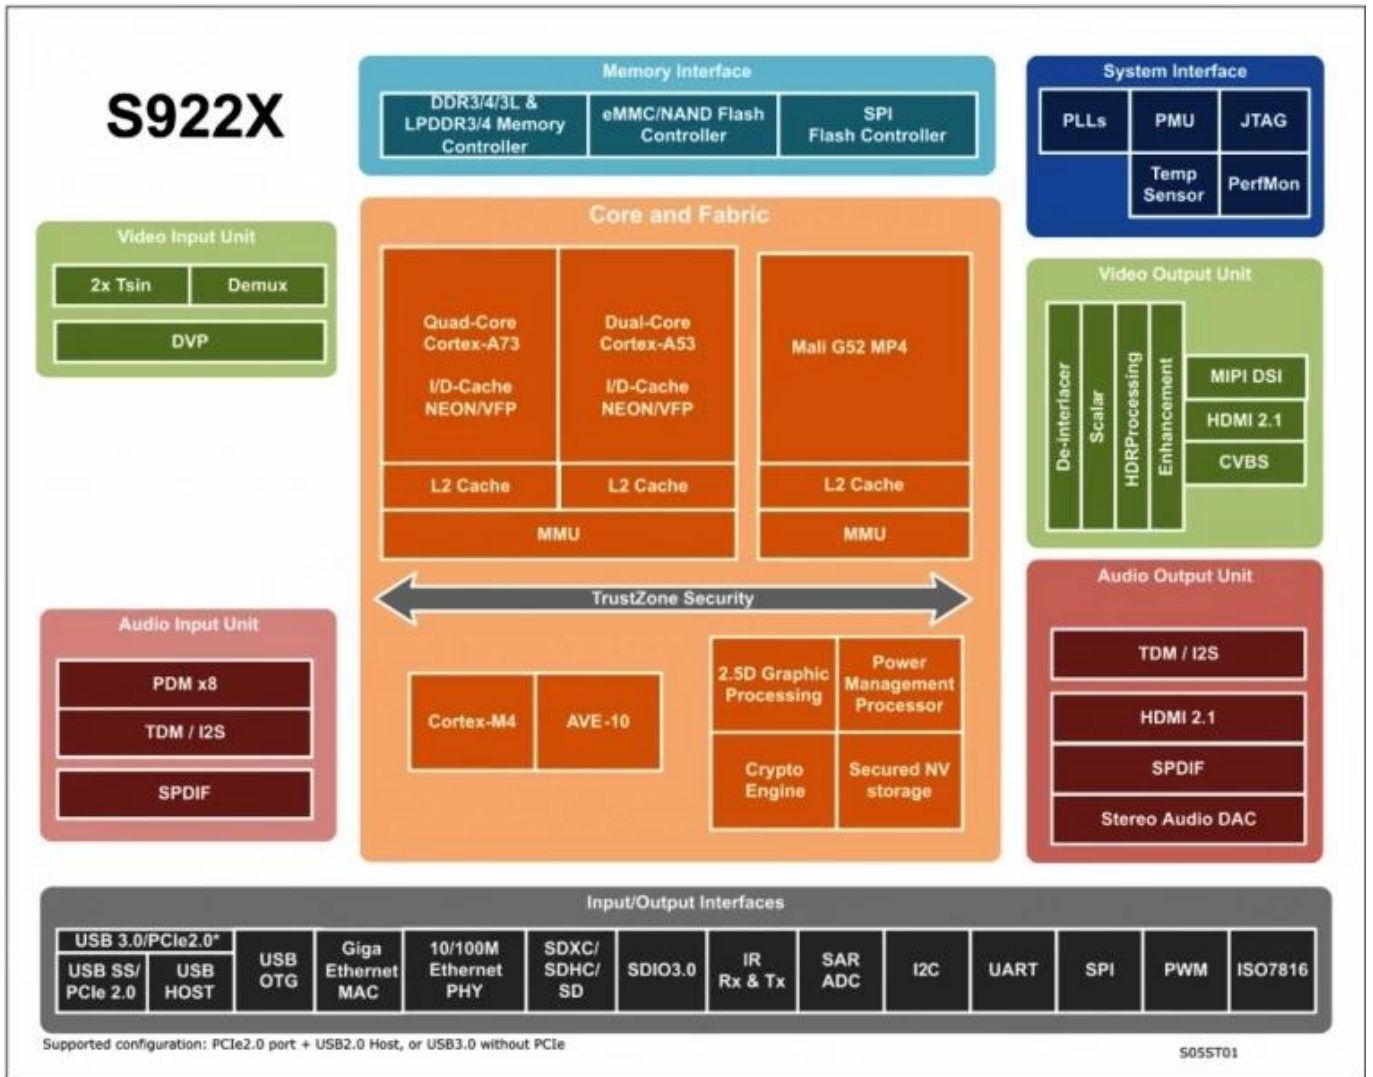

Amlogic S922X Android OTT/IPTV (STB) CPU GPU 4K HDR AP

CPU Big Little ARM Cortex-A73 CPU Cortex-A53 CPU NEON SIMD

ARM Mali-G52 MP4 GPU OpenGL ES 3.2 Vulkan 1.0 OpenCL 2.0 2.5D alpha CPU GPU HDR10 HDR10+ HLG PRIME HDR REC709/BT2020

Amlogic (AVE-10) Cortex-A53 CPU AVE-10 75fps 4Kx2K (TVP) MVC MPEG-1/2/4 VC-1/WMV AVS AVS2 RealVideo MJPEG H.264 H265-10 VP9 JPEG JPEG H.265/H.264 1080p 60fps

Amlogic S922X 3D HDMI2.1 HDR CEC HDCP 2.2 DAC CVBS 4 MIPI DSI TDM PCM I2S SPDIF PDM (DMIC) DVP

Amlogic S922X

1 RGMII 10/100/1000M MAC 10/100M PHY 1 USB XHCI OTG 2.0 1 USB3.0 PCIe

Android 9.0

1. Android 9.0

Android 9.0

2. 4K

4K

3.