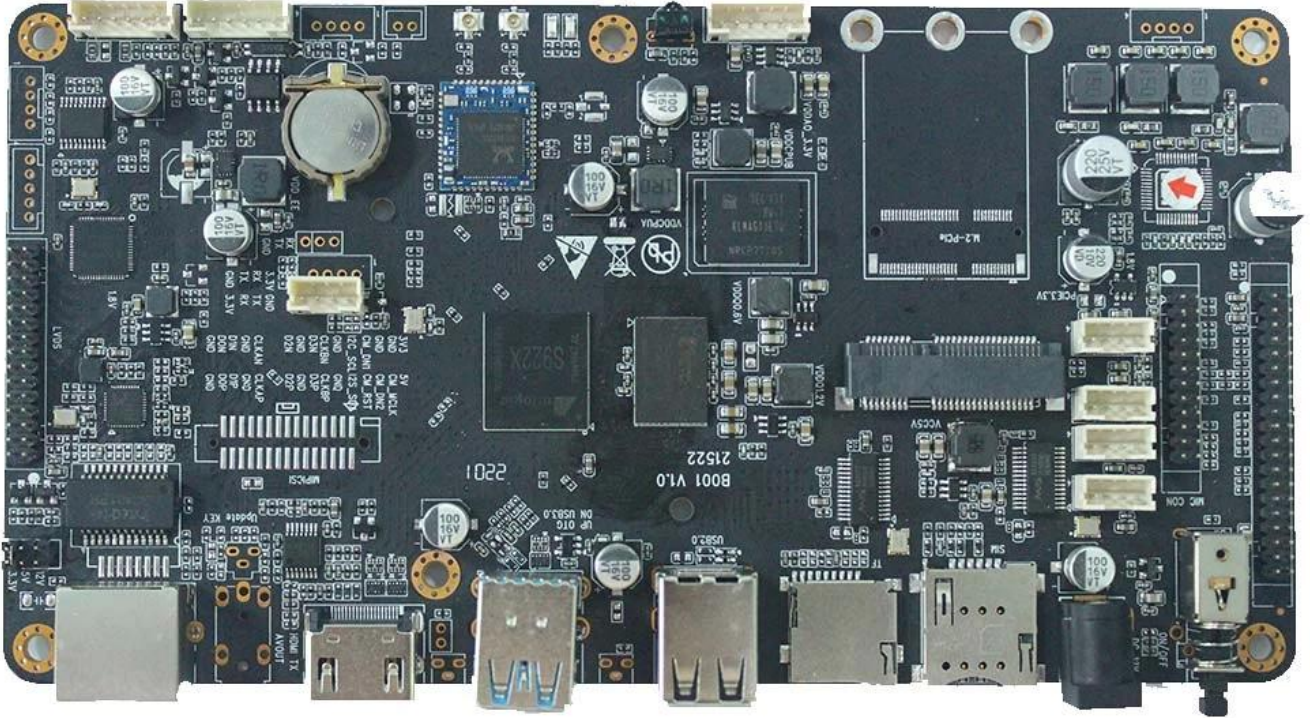

Android 開發板 開發板開發板 Android IPTV 板

板	
板	Amlogic A311D Android 開發板
板	Amlogic A311D 板 ARM Cortex A73 板 ARM Cortex A53 1.98Ghz
板	ARM Mali-G52 MP4 (6EE) OpenGL ES 3.2 Vulkan 1.1 OpenCL 2.0
板	DDR4 2GB/4GB
板	16GB eMMC 板 128GB
板	板 9.0
板	
板	板 4K H265 10Bit H.264 AVS MPEG-2 板
板	板 MPEG1 MPEG2 MPEG4 H.264 WMV MKV TS flv 板
板	板 MP3 板 JPG JPEG BMP PNG GIF 板
板	
板	1 LVDS 40 2.0mm 板 8bit 10bit 板
板	1 HDMI 板
板	1 AV 板
板	x1 MIPI CSI
板	4 2.5mm 板 25W@2 板 3W@2 板
板	x1 10M/100M 板
板	WiFi BT 2.4G 板 2.4G/5G 板
板	PCIE 板 4G x1 M.2 板 4G x1 板
USB2.0 板	USB OTG x1 板
板	USB 板 x7
板	x2 6 板 2.0 板
板	x1 7 2.0mm 板 LED 板
板	板 x4
TF 板	x1
SIM 板	x1
板	板
板	
板	12V 2.5DC 板

S922X

Supported configuration: PCIe2.0 port + USB2.0 Host, or USB3.0 without PCIe

S055T01

180mm

95mm

180mm*95mm*20mm

21258-10 042802P

LVDS

Amlogic A311D Android TV board - LCD panel Amlogic A311D 12nm processor UHD 4K@60fps H.265 10-bit H.264 AVS HDR10 HLG UART USB WiFi 4G AV SD 3D AI

- (1)
 - 1 LVDS 40pins
 - 1 HDMI
 - 5 USB2.0
 - 4 RS232 USB2.0
 - 1 MIPI CSI
 - 1 AV
 - 1 I2C
 - I2SC/IS2B
 - 1 25W 3W
- (2)
 - WiFi 4G
- (3)
 -
 -

- 2D/3D
- 2D/3D

2D/3D

CPU

- (1) ARM Cortex-A73 ARM Cortex-A53 CPU
- (2) Neon Crypto ARMv8-A
- (3)
- (4) Cortex-M4
- (5) TrustZone
- (6) QoS

3D

- (1) ARM Mali-G52 MP4 (4ppc) GPU
- (2) 8x2x6x8 (EE)
- (3)
- (4) OpenGL ES3.2 Vulkan 1.0 OpenCL 2.0