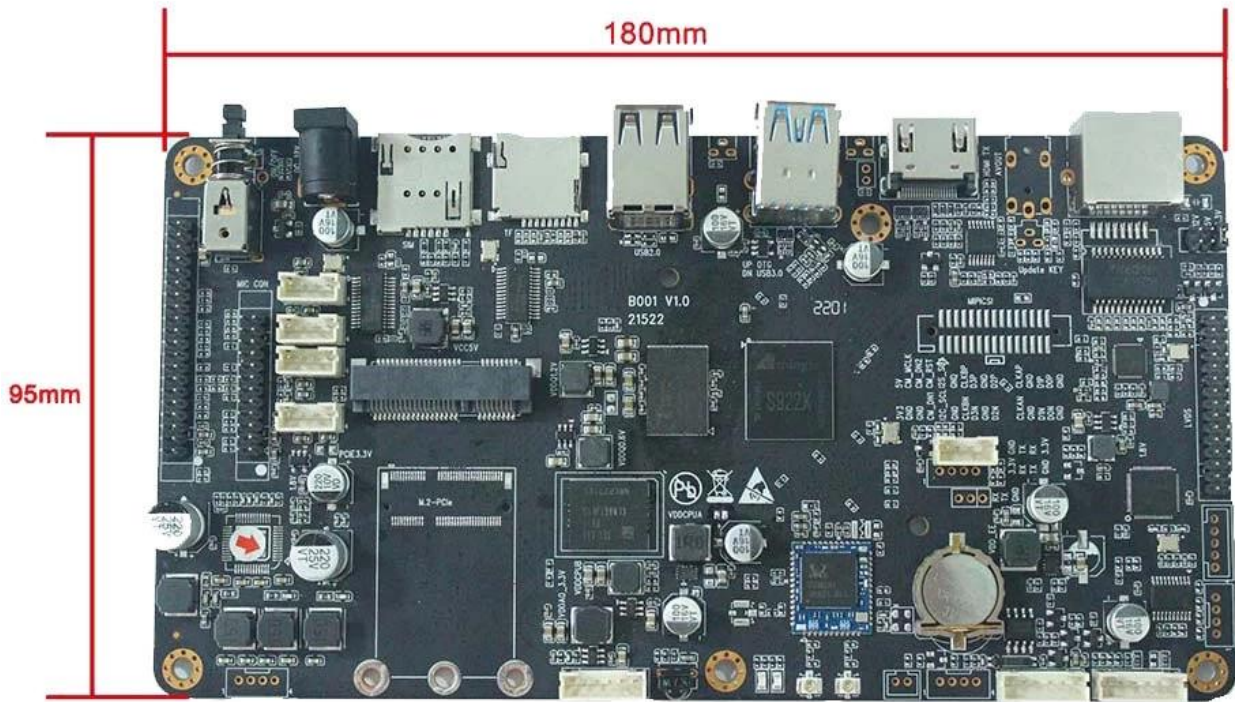

Android 開發板 開發板開發板 Android IPTV 板

板	
板	Amlogic A311D Android 開發板
板	Amlogic A311D 板 ARM Cortex A73 板 ARM Cortex A53 1.98Ghz
板	ARM Mali-G52 MP4 (6EE) OpenGL ES 3.2 Vulkan 1.1 OpenCL 2.0
板	DDR4 2GB/4GB
板	16GB eMMC 板 128GB
板	板 9.0
板	
板	板 4K H265 10Bit H.264 AVS MPEG-2 板
板	板 MPEG1 MPEG2 MPEG4 H.264 WMV MKV TS flv 板
板	板 MP3 板 JPG JPEG BMP PNG GIF 板
板	
板	1 LVDS 40 2.0mm 板 8bit 10bit 板
板	1 HDMI 板
板	1 AV 板
板	x1 MIPI CSI
板	4 2.5mm 板 25W@2 板 3W@2 板
板	x1 10M/100M 板
板	WiFi BT 2.4G 板 2.4G/5G 板
板	PCIE 板 4G x1 M.2 板 4G x1 板
USB2.0 板	USB OTG x1 板
板	USB 板 x7
板	x2 6 板 2.0 板
板	x1 7 2.0mm 板 LED 板
板	板 x4
TF 板	x1
SIM 板	x1
板	板
板	
板	12V 2.5DC 板

S922X

Supported configuration: PCIe2.0 port + USB2.0 Host, or USB3.0 without PCIe

S055T01

180mm

95mm

180mm*95mm*20mm

21258-10 042802P

LVDS

Amlogic A311D Android TV board - LCD panel Amlogic A311D 12nm processor UHD 4K@60fps H.265 10-bit H.264 AVS HDR10 HLG UART USB WiFi 4G AV SD 3D AI

- (1)
 - 1 LVDS 40pins
 - 1 HDMI
 - 5 USB2.0
 - 4 RS232 USB2.0
 - 1 MIPI CSI
 - 1 AV
 - 1 I2C
 - I2SC/IS2B
 - 1 25W 3W
- (2)
 - WiFi 4G
- (3)
 -
 -