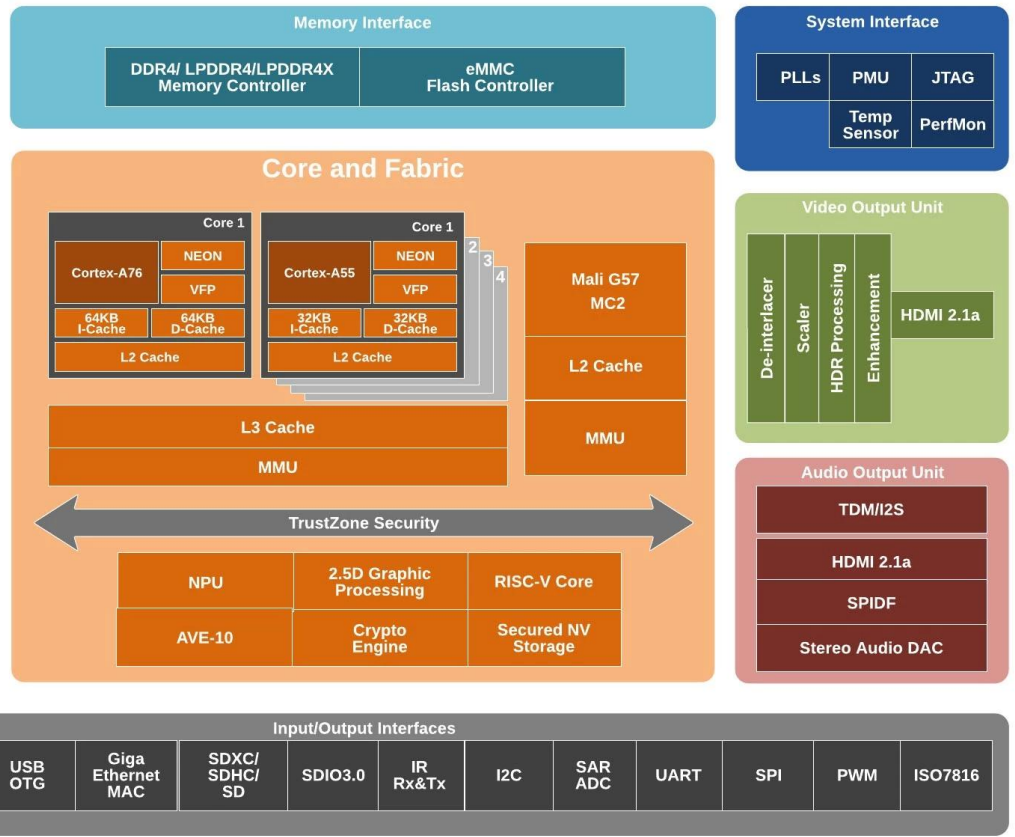

XXXXXXXXXX OEM Android XXXXXXXX IPTV XXXXX - XXXXXXXXXXXX

XX	
XX	Amlogic S928X-J XX Android XXXX
CPU	Amlogic S928X-J ARM Cortex-A76XX ARM Cortex-A55
GPU	ARM Mali-G57 MC2XX4K GUI OpenGL ES 3.2XX Vulkan 1.2 XX OpenCL 2.0
NPU	3.2 XX
XX	64 XX DDR4XXLPDDR4/4X XX 8GB DDR4266
eMMC	eMMC 5.1XXSLC NAND XX XXXXXXXXXXXXXXXXXX Amlogic XXXX (AVE) XX AV1 MP-10 @ L6.1 XX 8Kp60 VP9 Profile-2 @ 6.1 XX 8Kp60 H.265 HEVC MP-10 @ L6.1 XX 8Kp60 AVS3 XX 1 XXXX 8Kp60 AVS2-P2 XXXXXXXX 8Kp60 H.264 AVC HP @ L5.2 XX 4Kp60 MPEG-4XXWMV/VC-1XXAVSXXMPEG-2XXMPEG-1 XX 1080p60 MJPEG XX JPEG XXXXXXXXXXXX (ISO/IEC-10918) XXXXX 4x 4Kp60 XXXXXXXX XX JPEG XXXXXXXX 4Kp60 H.265 XXXXXXXX 4Kp60XXXXX H.264 XXXXXXXX 4Kp60XXXXX XX 8 XXXX Amlogic TruLife XXXXXXXX Dolby VisionXXXXXHDR10XXHDR10XXHLG XX HDR Vivid XX
XXXXXXXXXX	XX 3.2 TOPS XXXXXXXX (NNA)XXXXXXX (TPU) XXXXX TensorFlow XX Caffé
XXXXX	HDMI 2.1a XXXXXXXXXX PHYXXXX CECXXXX HDR XX HDCP 2.2/2.3XXXXXXX 8Kp60XXXX eARCXXVRRXXQMSXXQFTXXALLMXXDSC XX SBTM XX MP3XXAACXXWMAXXRMXXFLACXXOgg VorbisXXOpusXXSRS TruvolumeXXDolby AudioXX XXXXDTSXXXXXXX 7.1/5.1 XXXXXXX XXXX VAD
XXXXX	XX SPDIF XX/XXXX 192KHz 16/24/32 XXXXX 3 XXXX TDM/PCM/I2S XXXXTDM/PCM XXXX 48kHz x 32bits x 32ch XX 192kHz x 16bits x 16chXXI2S XXXX 384kHz x 32bits x 16ch XXXXXX PDM XXXXXXXXXX CICXXLPFXXHPFXXXXXX 8 XX DMIC XXXXXXX DAC
XXXXX	10/100/1000 MAC
USB2.0XX	1x USB XHCI OTG 2.0XX2x USB 2.0 XXXX1x USB 3.0 (5 Gbps) XX PCIe 2.0 XX

S928X

* Supported configuration: PCIe 2.0 port + USB 2.0 Host, or USB3.0 port without PCIe.

Amlogic S928X-J SoC ARM Cortex-A76 ARM Cortex-A55 8K SoC AV1 H.265 VP9 AVS3 AVS2 8Kp60 4K GUI SR

Amlogic S928X-J S928X-J

S928X-J ARM Cortex-A53 CPU 4K S928X-J

S928X-J 60 4K HDR10 HLG

S928X-J Mali-G31 MP2 GPU OpenGL ES3.2 Vulkan 1.1 OpenCL 2.0

S928X-J Android TV 10 Google Assistant

S928X-J chip 支持 Wi-Fi 5.0、HDMI、USB 接口

Amlogic S928X-J 芯片支持 Wi-Fi 5.0、HDMI、USB 接口