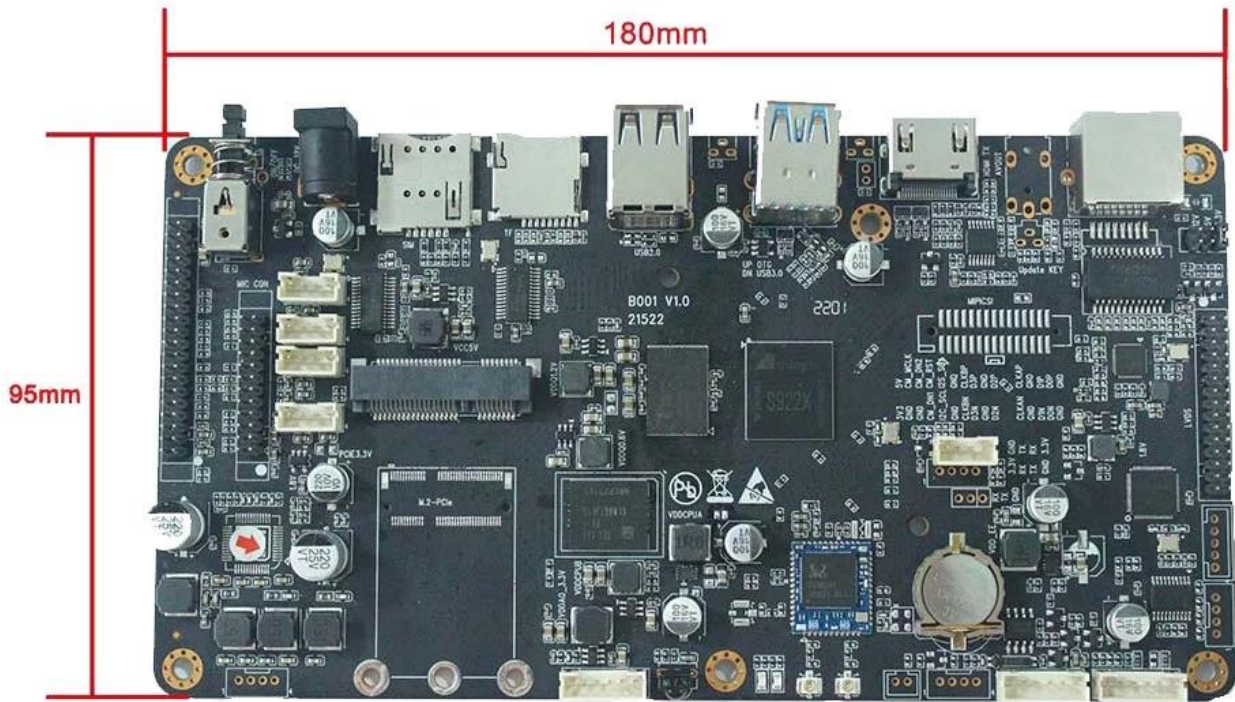

Amlogic S922X

1 RGMII 10/100/1000M MAC 10/100M PHY 1 USB XHCI OTG 2.0 1 USB3.0 PCIe

# S922X

Supported configuration: PCIe2.0 port + USB2.0 Host, or USB3.0 without PCIe

S055T01

180mm\*95mm\*20mm

- 支持WiFi4G
- (3) 支持
- 支持
- 支持
- 支持
- 支持

接口

CPU

- (1) ARM Cortex-A73 ARM Cortex-A53 CPU
- (2) Neon Crypto ARMv8-A
- (3)
- (4) Cortex-M4
- (5) TrustZone
- (6) QoS