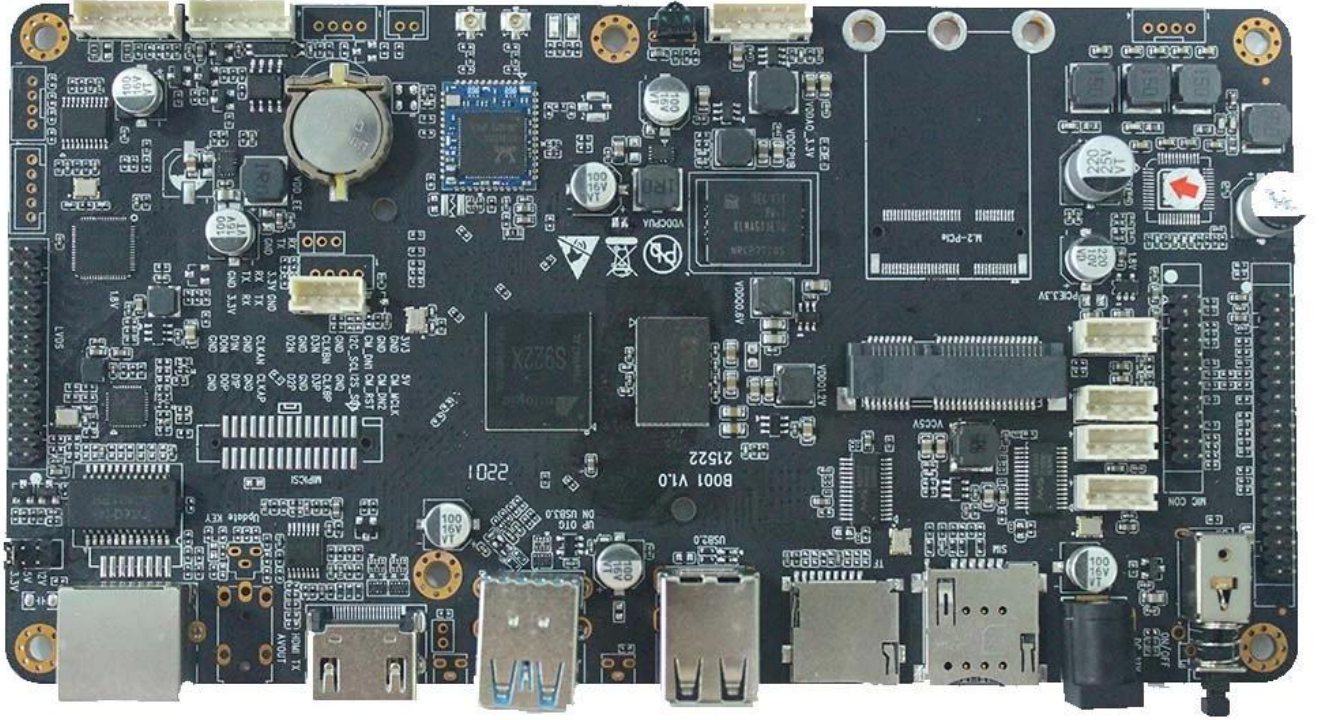

Amlogic S922X

1 RGMII 10/100/1000M MAC 10/100M PHY 1 USB XHCI OTG 2.0 1 USB3.0 PCIe

# S922X

Supported configuration: PCIe2.0 port + USB2.0 Host, or USB3.0 without PCIe

S055T01

180mm\*95mm\*20mm

- 000000000000
- 000000000000
- 00000000000000000000

0000

CPU000

- (1) 00 ARM Cortex-A73 000 ARM Cortex-A53 CPU
- (2) 00 Neon 0 Crypto 000 ARMv8-A 00
- (3)00000000
- (4) 00 Cortex-M4 0000000000
- (5) 000TrustZone0000
- (6) 000000 QoS 0000000000000000

3D000000

- (1) 0 ARM Mali-G52 MP4 (4ppc) GPU
- (2) 8 00002x 0000006x8 000000(EE)
- (3)00000000
- (4) OpenGL ES3.2/Vulkan 1.0 0 OpenCL 2.0 00

00/000000

- (1) Amlogic 0000 (AVE) 0000000000000000
- (2) 00004Kx2K@60fps1x1080P@60fps00000000
- (3) 0000“00”0000000000000000
- (4)00/0000
- VP9 Profile-2 00 4Kx2K@60fps
- H.265 HEVCMP-10@L5.100 4Kx2K@60fps
- AVS2-P2 000000 4Kx2K@60fps
- H.264 AVCHP@L5.1 00 4Kx2K@30fps
- H.264 MVC 00 1080P@60fps
- MPEG-4 ASP@L5 00 1080P@60fps (ISO-14496)
- WMV/VC-1 SP/MP/AP 00 1080P@60fps
- AVS-P16(AVS) /AVS-P2 000000001080P@60fps
- MPEG-2 MP/HL 00 1080P@60fps(ISO-13818)
- MPEG-1MP/HLupto1080P@60fps(ISO-11172)
- RealVideo 8/9/10 00 1080P@60fps
- 00000000000000
- MJPEG 0 JPEG 0000000000(ISO/IEC-10918)
- 00JPEG0000000000000000
- 00\*.mkv\*.wmv\*.mpg\*.mpeg\*.dat\*.avi\*.mov\*.iso\*.mp4\*.rm \*.jpg 0000
- (5) 00/0000
- 000 JPEG 0 H.265/H.264 000000000000/000
- JPEG0000
- H.265/H.264 000000 1080P@60fps0000