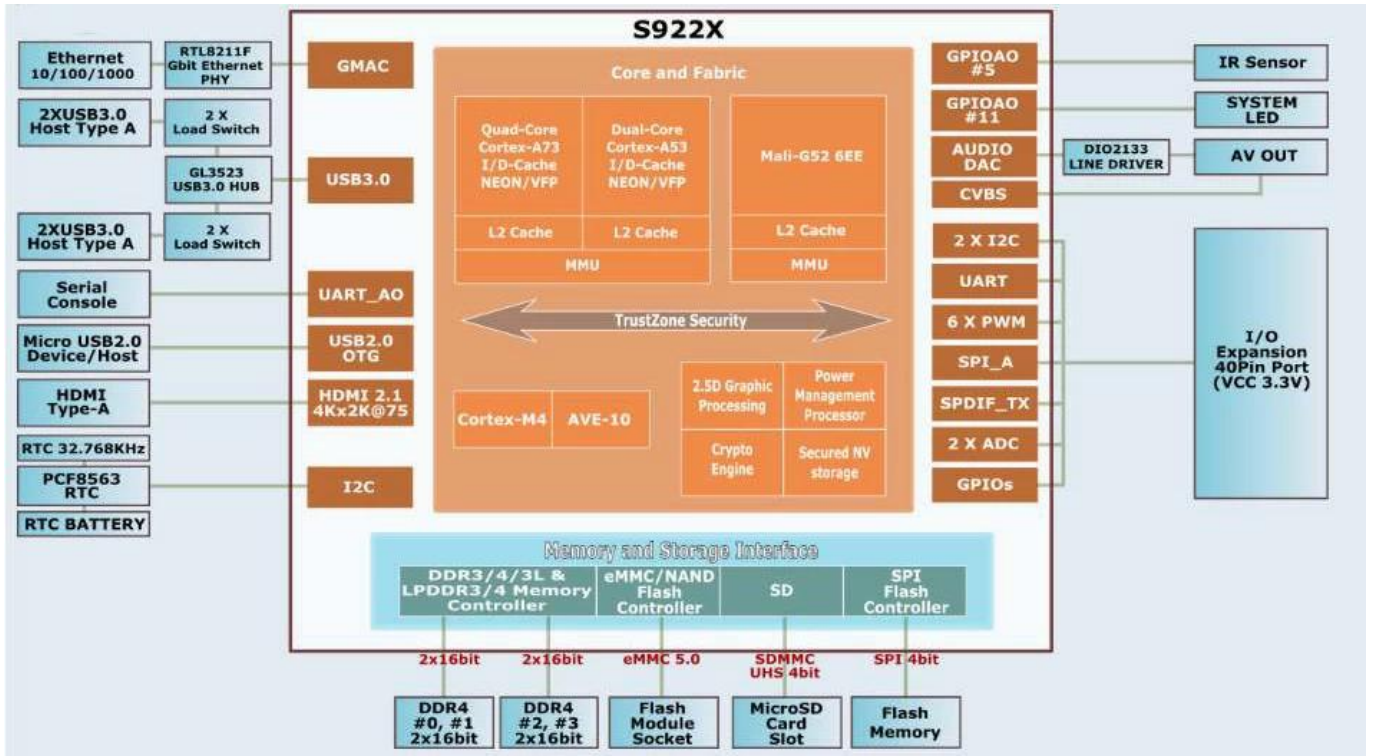

# 2024 10月10日 Amlogic S922X 10 ARM Android 10.0 - 10月10日

品牌	ONENUTS Amlogic S922X
处理器	Amlogic S922X 10 C10 ARM Cortex-A73 10 ARM Cortex-A53 CPU
GPU	ARM MaliTM-G52MP6(6EE)
内存	2 GB /4GB LPDDRIII
存储	16/32GB EMMC 10
操作系统	10.0
摄像头	前置4Kx2K@60fps 1x1080P@60fps 后置4Kx2K@60fps 前置“AI”摄像头 10 VP9 Profile-2 10 4Kx2K@60fps H.265 HEVC MP-10@L5.1 10 4Kx2K@60fps 10 S2-P2 10 4Kx2K@60fps H.264 AVC HP@L5.1 10 4Kx2K@30fps H.264 MVC 10 1080P@60fps
接口	10 JPEG 10 H.265/H.264 10 1080P@60fps JPEG 10 H.265/H.264 10 1080P@60fps
音频	10 HDMI 2.1 10 PHY 10 CEC 10 HDR 10 HDCP 2.2 10 4Kx2K@60 10 CVBS 480i/576i 10 SD/HD/FHD 10 480i/p 10 576i /p 10 720p 10 1080i/p 10 4Kx2K
视频	10 MPEG1/2/4 10 H.265/HEVC 10 AVC/VC-1 10 RM/RMVB 10 Xvid/DivX3/4/5/6 10 RealVideo8/9/10
格式	10 Avi/Rm/Rmvb/Ts/Vob/Mkv/Mov/ISO/wmv/asf/flv/dat/mpg/mpeg
音频	10 MP3/WMA/AAC/WAV/OGG/DDP/TrueHD/HD/FLAC/APE
格式	10 JPEG/BMP/GIF/PNG/TIFF
USB	2* 10 USB 2.0 10 10 OTG 10 10 HOST 10 USB 10 USB HDD
存储	1* SD/SDHC/MMC 10
HDMI	1* HDMI 2.0a 10 3D 10 HDR 10 CEC 10 4Kx2K@60fps 10
网络	1* RJ45 10 10/100/1000M 10
无线	10 2.4G/5G WiFi 10 IEEE 802.11ac/a/b/g/n(AP6255)1T1R
蓝牙	10 4.1
AV	1* AV 10 10
红外	1* IR 10 10
电源	DC 5V 2A 10
其他	10 USB 10 BT 10 2.4GHz USB 10 2.4GHz 10 Skype 10 Netflix 10 Twitter 10 Picasa 10 Youtube 10 Flickr 10 Facebook 10 10

ONENUTS

Best 2024 Amlogic S922X ARM Android TV 2020