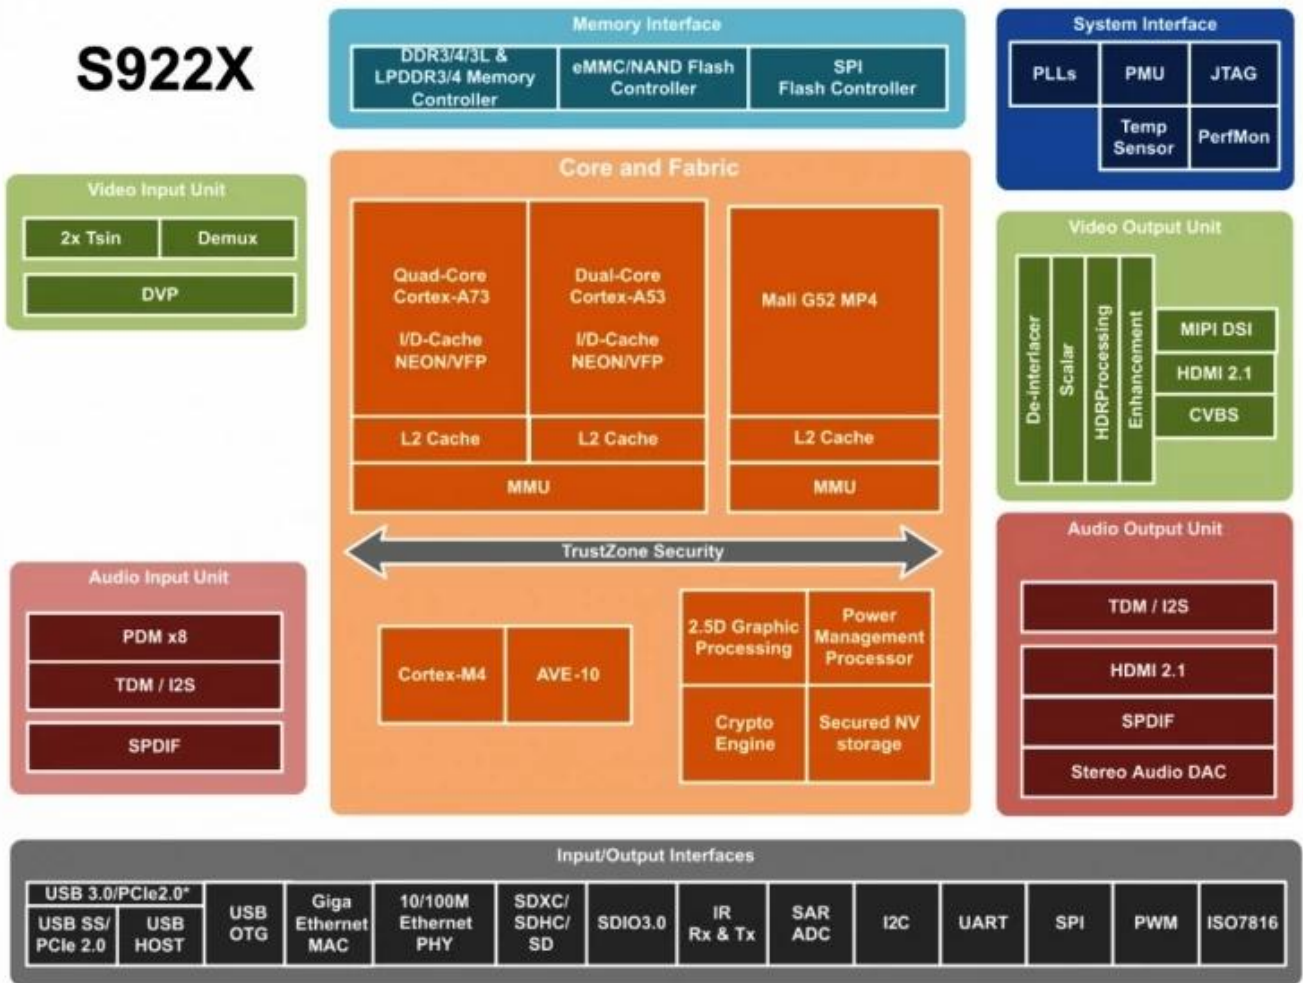

S922X

Supported configuration: PCIe2.0 port + USB2.0 Host, or USB3.0 without PCIe

S055T01

An **Android** **4.0** **HDMI** **4.0** **Netfli** **Android** **4.0** **HDMI** **4.0**

Android **4.0** **HDMI** **4.0** **Netfli** **Android** **4.0** **HDMI** **4.0**