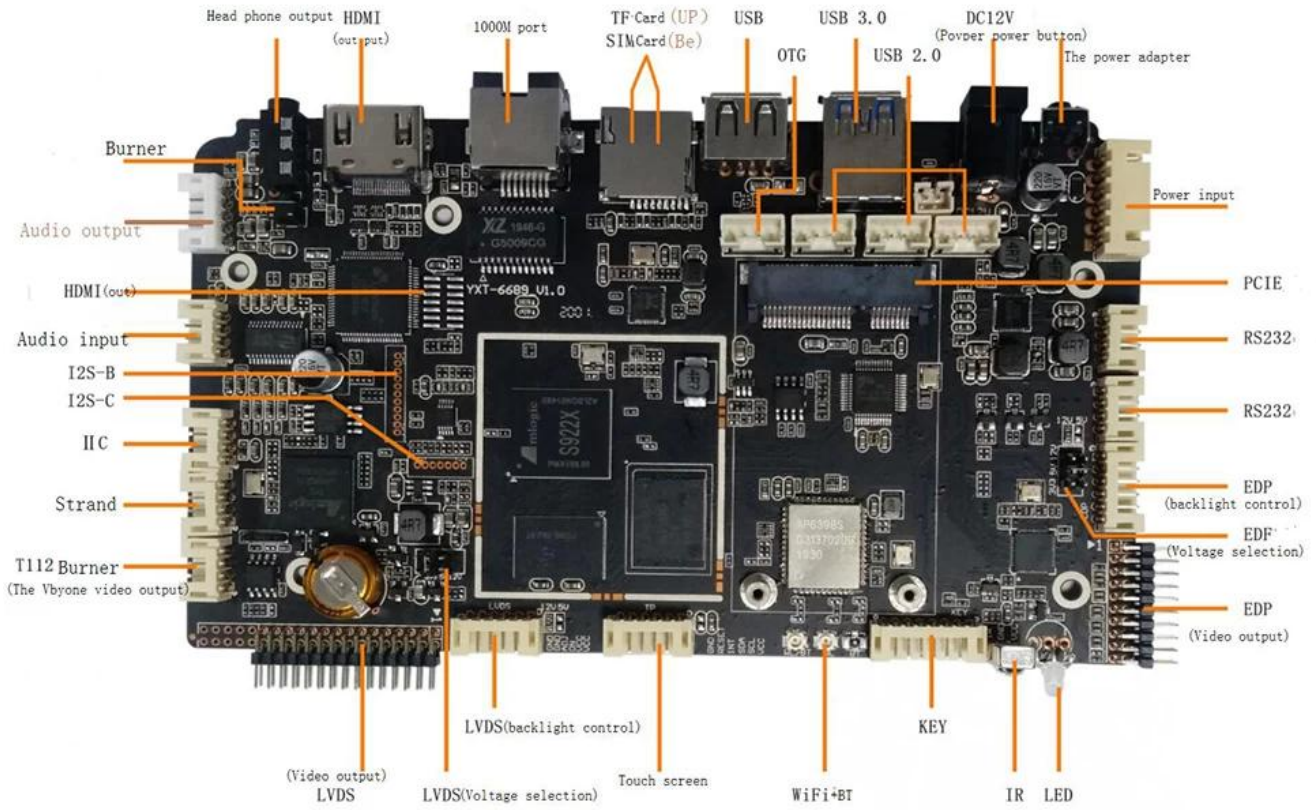

AP63985() 2.4G5.8G
4G PCIe
TF microSD 128G
SATA Max2TB
12V DC/3AΦ5.5*Φ2.5mm

Android / 3D / AI

Amlogic 12 AI s922x CPU GPU 4K HDR S922x ARM Cortex-A73 CPU Cortex-A53 CPU neon SIMD Ave-10 75/4kx2k TVP MVC MPEG-1/2/4 vc-1 /WMV AVS AVS2 realvideo MJPEG H.264 h265-10 VP9 JPEG JPEG h.265/h.264 1080p 75 hdmi2.2 4kx2k@60fp(3840*2160) V 4K HDCP 2.2 DAC CVBS 4 Mipi DSI TDM PCM I2S SPDIF I/O 8 PDM (dmic) DVP 2x2 WiFi 2.4G 5.8G 4.1

o Amlogic 64 ARM® Cortex™ A73 CPU ARM® Cortex™ A53 CPU

o ARM Mali-G52 MP4 GPU

o HW UHD 4K H.265 75fps 10 1080p H.265/H.264 60fp

o HDR10 HDR10+ HLG PRIME HDR

o Cortex-M4

o TrustZone DRM

o WIFI BT USB SD

o

Amlogic S922X Android OTT/IPTV (STB) CPU GPU 4K HDR AP

CPU Big Little ARM Cortex-A73 CPU Cortex-A53 CPU NEON SIMD

ARM Mali-G52 MP4 GPU OpenGL ES 3.2 Vulkan 1.0 OpenCL 2.0 2.5D alpha CPU GPU HDR10 HDR10+ HLG PRIME HDR REC709/BT2020