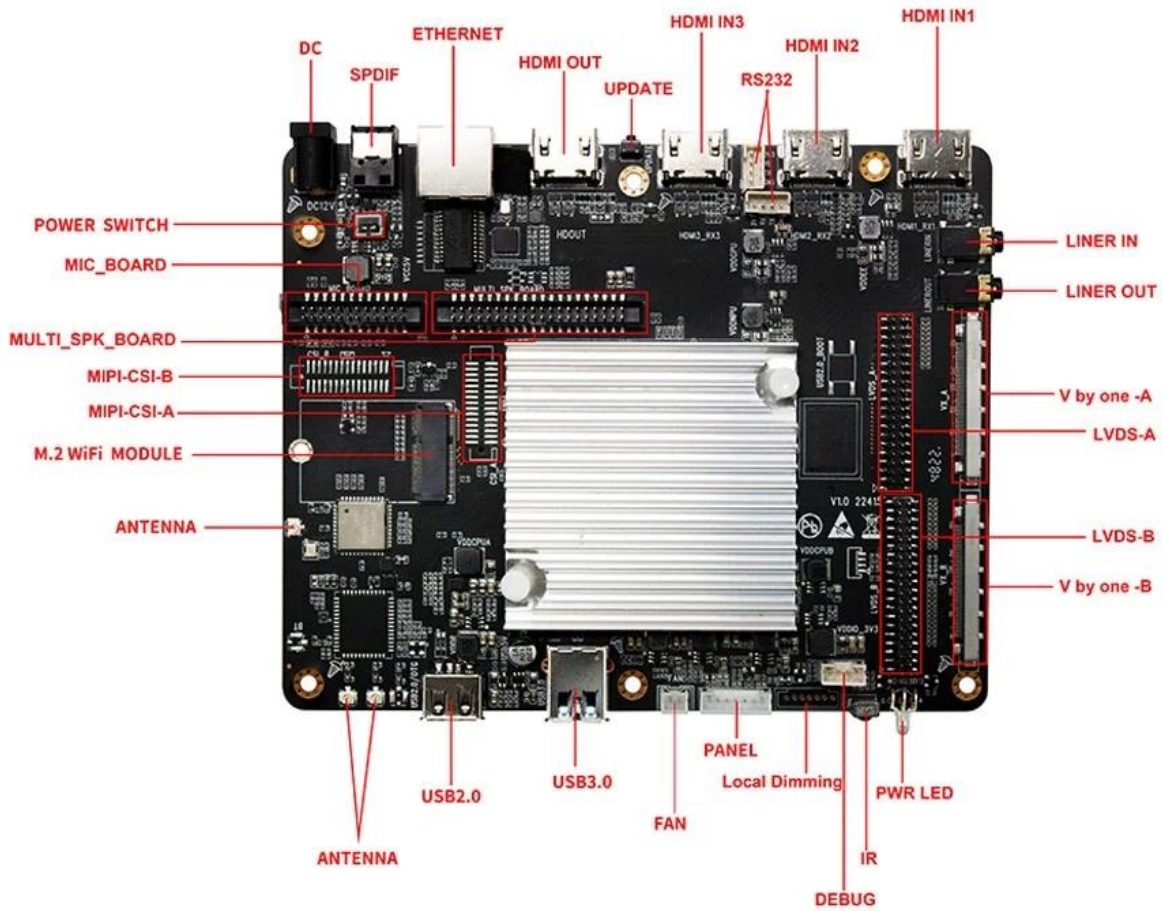

XXXXXXXXXX XX A311D2

XX

XXXX Amlogic A311d2
XXXX Amlogic A311D2 XX Cortex-A73 XX Cortex-A53
XXXX ARM Mali-G52 MP8
XX 4GBXXXX8GB/32GB
XXXX 32GBX64GB/128GB/256GB XX
XXXX XX11.0
XXXX/XX XXWi-FiXXXX2.4GXXXX2.4G/5GXX BT4.2XBT5.0XM.2XXXX

XX/XXXX

HDMIXX 3*HDMIXX
HDMIXX 1*HDMIXX
LVDSXX 1XX/XXXX50/60Hz LCD
VXXXX 2*8V-by-OneXXXX4Kp60XXXX4K*2K@60HzXX
XXXX 5V/12VXXXXPWMXX
USBXX 1*USB 3.0 A XX
USB 2.0 A XXXXXXXX USB OTG XXXXX
XX 2XXXX2XRS232X2XTTLXXXXTFXXXX1XXXXXX
XXCSI 2*CSIXX
MIC PDM XXXXXXXXCamera CSIXXXXXX
XXXX XXI2SXX
XX 1*RJ45XXXX100M/1000M
SPDIF XX COAX XXXXXX
XXXX AUDIO_XXXX
XXXX AUDIO_XXXX
XXXX XXXXXXXX
XX XXXXXXXX
XXXX XXXXXXXX
XX XXTF&USBXXXXOTAXX

XX 5V/12VXX

*004K000000

*00000004K00000