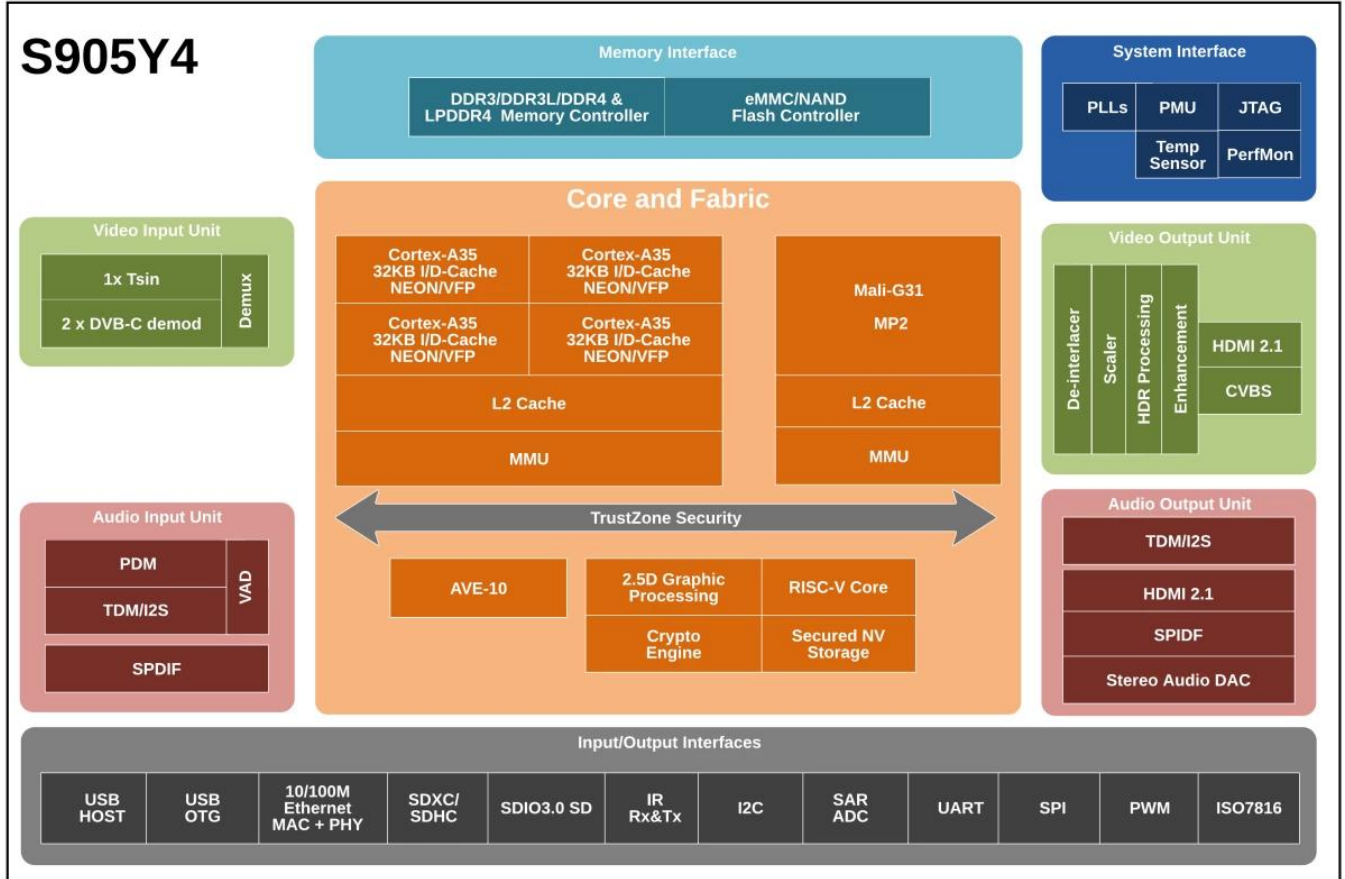

產品特點

支援 h.265/VP9 影片 AV1 硬體編碼 HDR 支援 REC709 / BT2020 色彩空間 支援 4K@120fps 8K 影片輸出 HDMI 2.1 支援 HDMI 2.1 輸出

系統配置

Android 11 API 30 系統版本 5.4.86

產品特點 Android 支援 Android IPTV 支援 Android IPTV 軟體

1. 支援 Android 11 系統
2. 支援 Android IPTV 軟體
3. 支援 Android IPTV 軟體
4. 支援 Android IPTV 軟體
5. 支援 Android IPTV 軟體
6. 支援 Android 11 系統 Android IPTV 軟體
7. 支援 Android IPTV 軟體