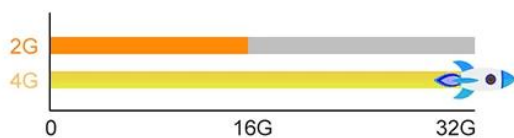

產品規格表

產品名稱	
型號	XXXXXXXXXX
處理器	Amlogic S905X3 雙核 ARM Cortex-A55 最高 2.0GHz
顯示晶片	ARM Mali-G31
記憶體	4GB DDR4
儲存空間	32GB eMMC 雙卡
網路	雙核 WiFi 雙天線 MIMO 雙核 IEEE802.11a/b/g/n/ac/ax 2x2 雙核 802.11ax 雙核 1200Mbps 雙核 LAN 1000Mbps
音訊輸出	雙核 9.0/ATV
音訊輸入	雙核 5.0
音訊編碼	Widevine/Verimatrix/ Playready 雙核
影片播放	
影片格式	VP9/H.265/AVS2 雙核 4Kx2K@60fps/H.264 4K @30fps/AVS/VC-1/MPEG1-4 1080P @60fps H.264/H.265 1080P @60fps 雙核 MPEG1/2/4/H.265/HEVC 雙核 AVC/VC-1/RM/RMVB/Xvid/DivX3/4/5/6/RealVideo8/9/10 Avi/Rm/Rmvb/Ts/Vob/Mkv/Mov/ISO/wmv/asf/flv/dat/mpg/mpeg MP3/WMA/AAC/WAV/OGG/DDP/TrueHD/HD/FLAC/APE 雙核 JPEG/BMP/GIF/PNG/TIFF
HDR	HDR 10 雙核
介面/功能	
HDMI	1 *HDMI 2.1 雙核 3D/HDR/CEC 雙核 4Kx2K@60fps 雙核
AV	1*AV 雙核
USB	2* 雙核 USB 2.0 雙核 USB 雙核 USB HDD
RJ45	雙核 RJ-45 雙核
網路	Miracast/DLNA/Airplay/Skype/Netflix/Twitter/Picasa/Youtube/Flicker/Facebook 雙核
TF	1 *TF 雙核
SPDIF	雙核
音訊	雙核
LED	雙核
電源	
電壓	雙核 100-240V 50/60Hz 雙核 5V/2A
電流	雙核
功率	KODI 雙核
接口	雙核 HDMI 雙核
其他	雙核 USB/BT 雙核 2.4GHz USB 雙核 2.4GHz 雙核

 DLNA  Airplay  Miracast

Dual wifi design and stable performance

2.4:100Mbps

Stronger penetration & More Stable

5G:250Mbps

Faster Transmission & Load Quickly

2.4+5G:400Mbps

Built-in T2TR, more efficient and stable

Android 9.0

application installation is more flexible

- More stable with applications
- Save 25% RAM in Spacet
- Faster & Safer responses

Download more apps

Amlogic S905X3 Quad Core

Faster, Smarter and More Powerful

4GB DDR3	32GB eMMC	Ultra-fast running speed
		Professional image processing

8K & 3D

The perfect combination of 8K and 3D, bring you a 3D visual experience
Feel the shock of the 3D cinema at home

H.265 Makes 8K within Reach