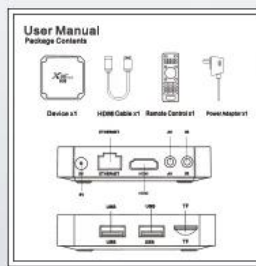

User Manual*1

IR cable*1 (optional)

Wall mount*1 (optional)

Amlogic S905W4 4K Android 9

Amlogic S905W4 Cortex-A53 CPU Mali-G31 GPU

4K

Amlogic S905W4

Wi-Fi USB