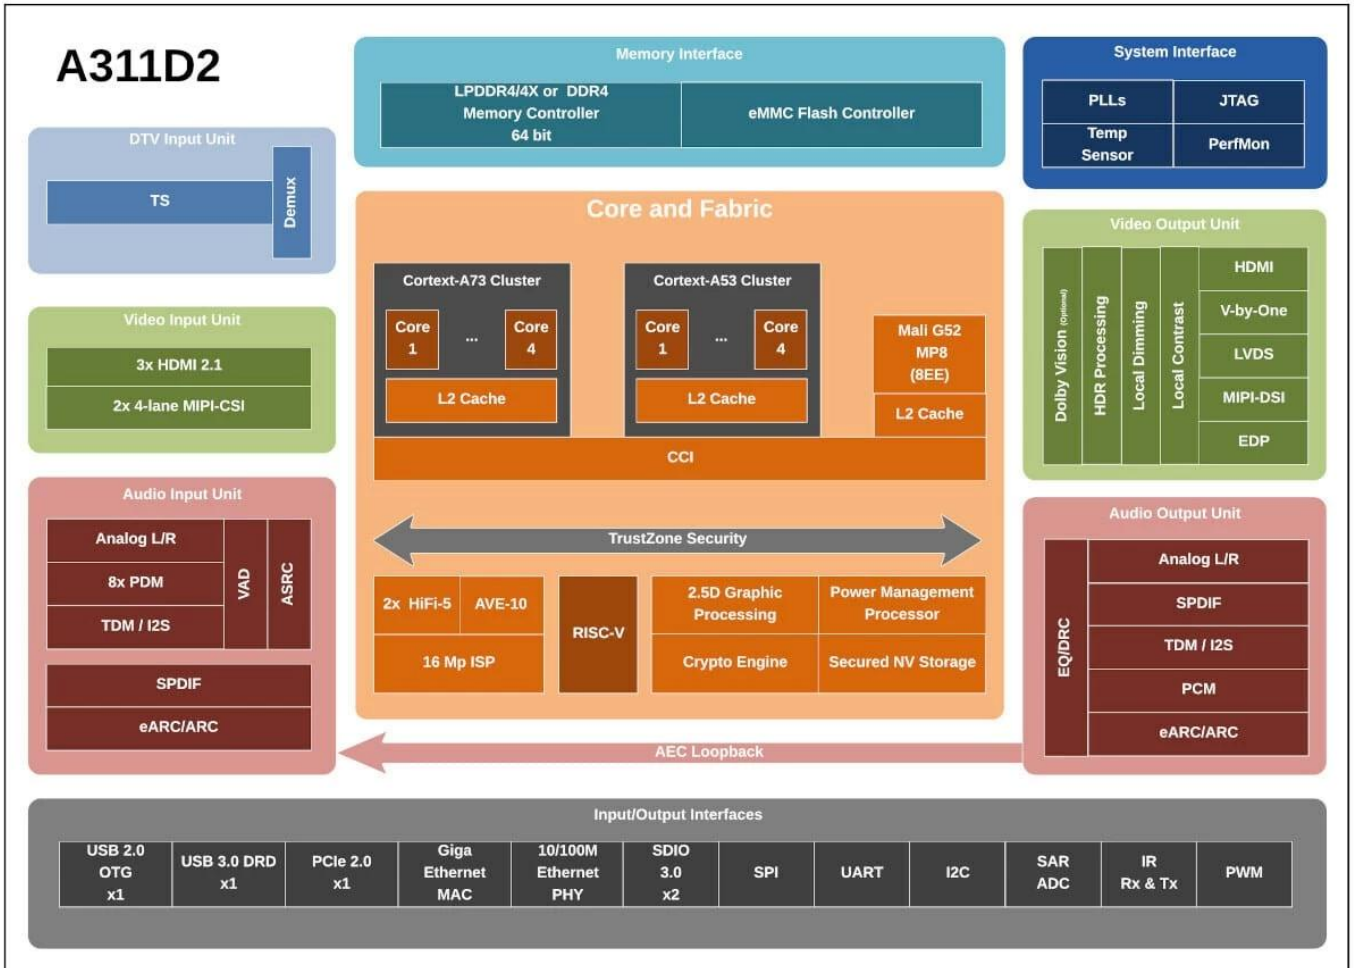

T085T01

Amlogic A311D2 Android

□□□□

Amlogic A311D2 Android LCD Android LVDS V-by-one

□□□□

Amlogic A311D2 Android 11.0 Cortex-A73 & Cortex-A53 2.2GHz Mali-G52 MP8 (8EE) GPU 4Kp60 3*HDMI 2.1 16MP ISP 4K 4K*2K@60fps H.265

□□□□

- V-By-One/LVDS
- WiFi M.2 RTC
- 1*OTG USB 1*USB 3.0 A 2*RS232 1*TTL 1*ADC
- HDMI LVDS HDMI V
- 4K*2K@60fps LVDS V-By-One
- 2*4 MIPI-DSI 1920*1200
- Android API APP
- AV1 MP-10 VP9 AVS2 MPEG2 MPEG4 H.265 wmv mkv mov iso