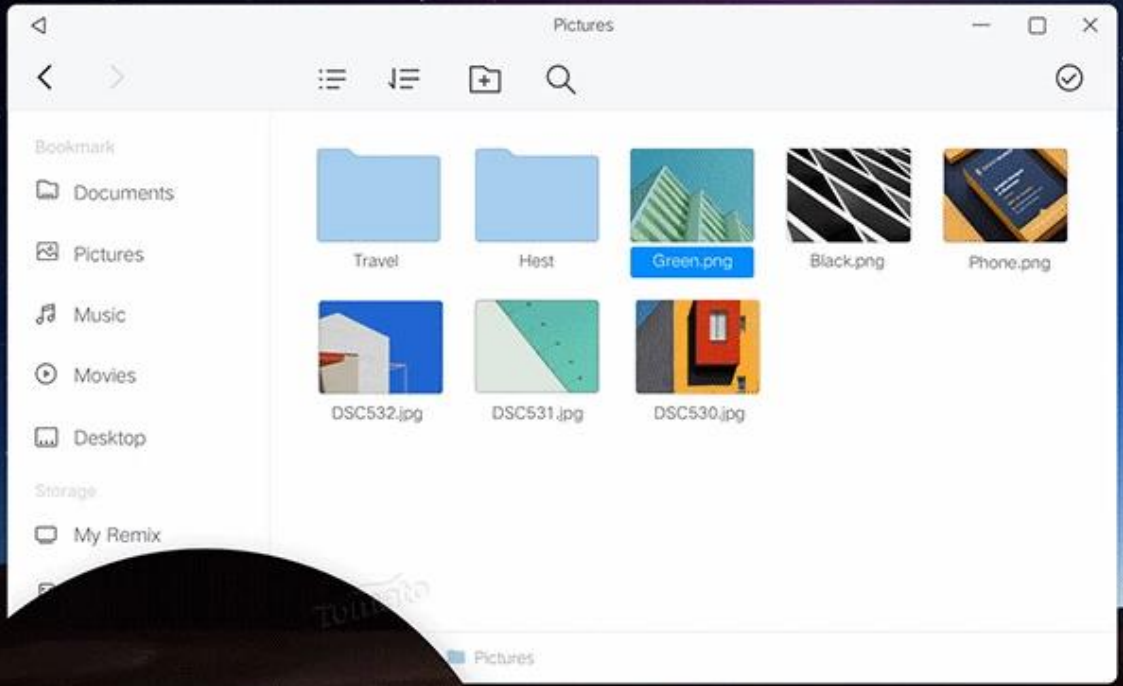

### Was ist in der Box?

- 1 \* Android-TV-Box
- 1 \* HDMI-Kabel
- 1 \* Fernbedienung
- 1 \* Netzteil
- 1 \* Benutzerhandbuch

## Picture Show

Entdecken Sie das ultimative Unterhaltungserlebnis mit unserer 2G32G Amlogic S905 TV-Box. Entdecken Sie die Funktionen und Vorteile, die dieses Gerät zu einem Muss für Streaming-Media-

Enthusiasten, technisch versierte Benutzer und alle machen, die vielseitige Unterhaltungsoptionen suchen.