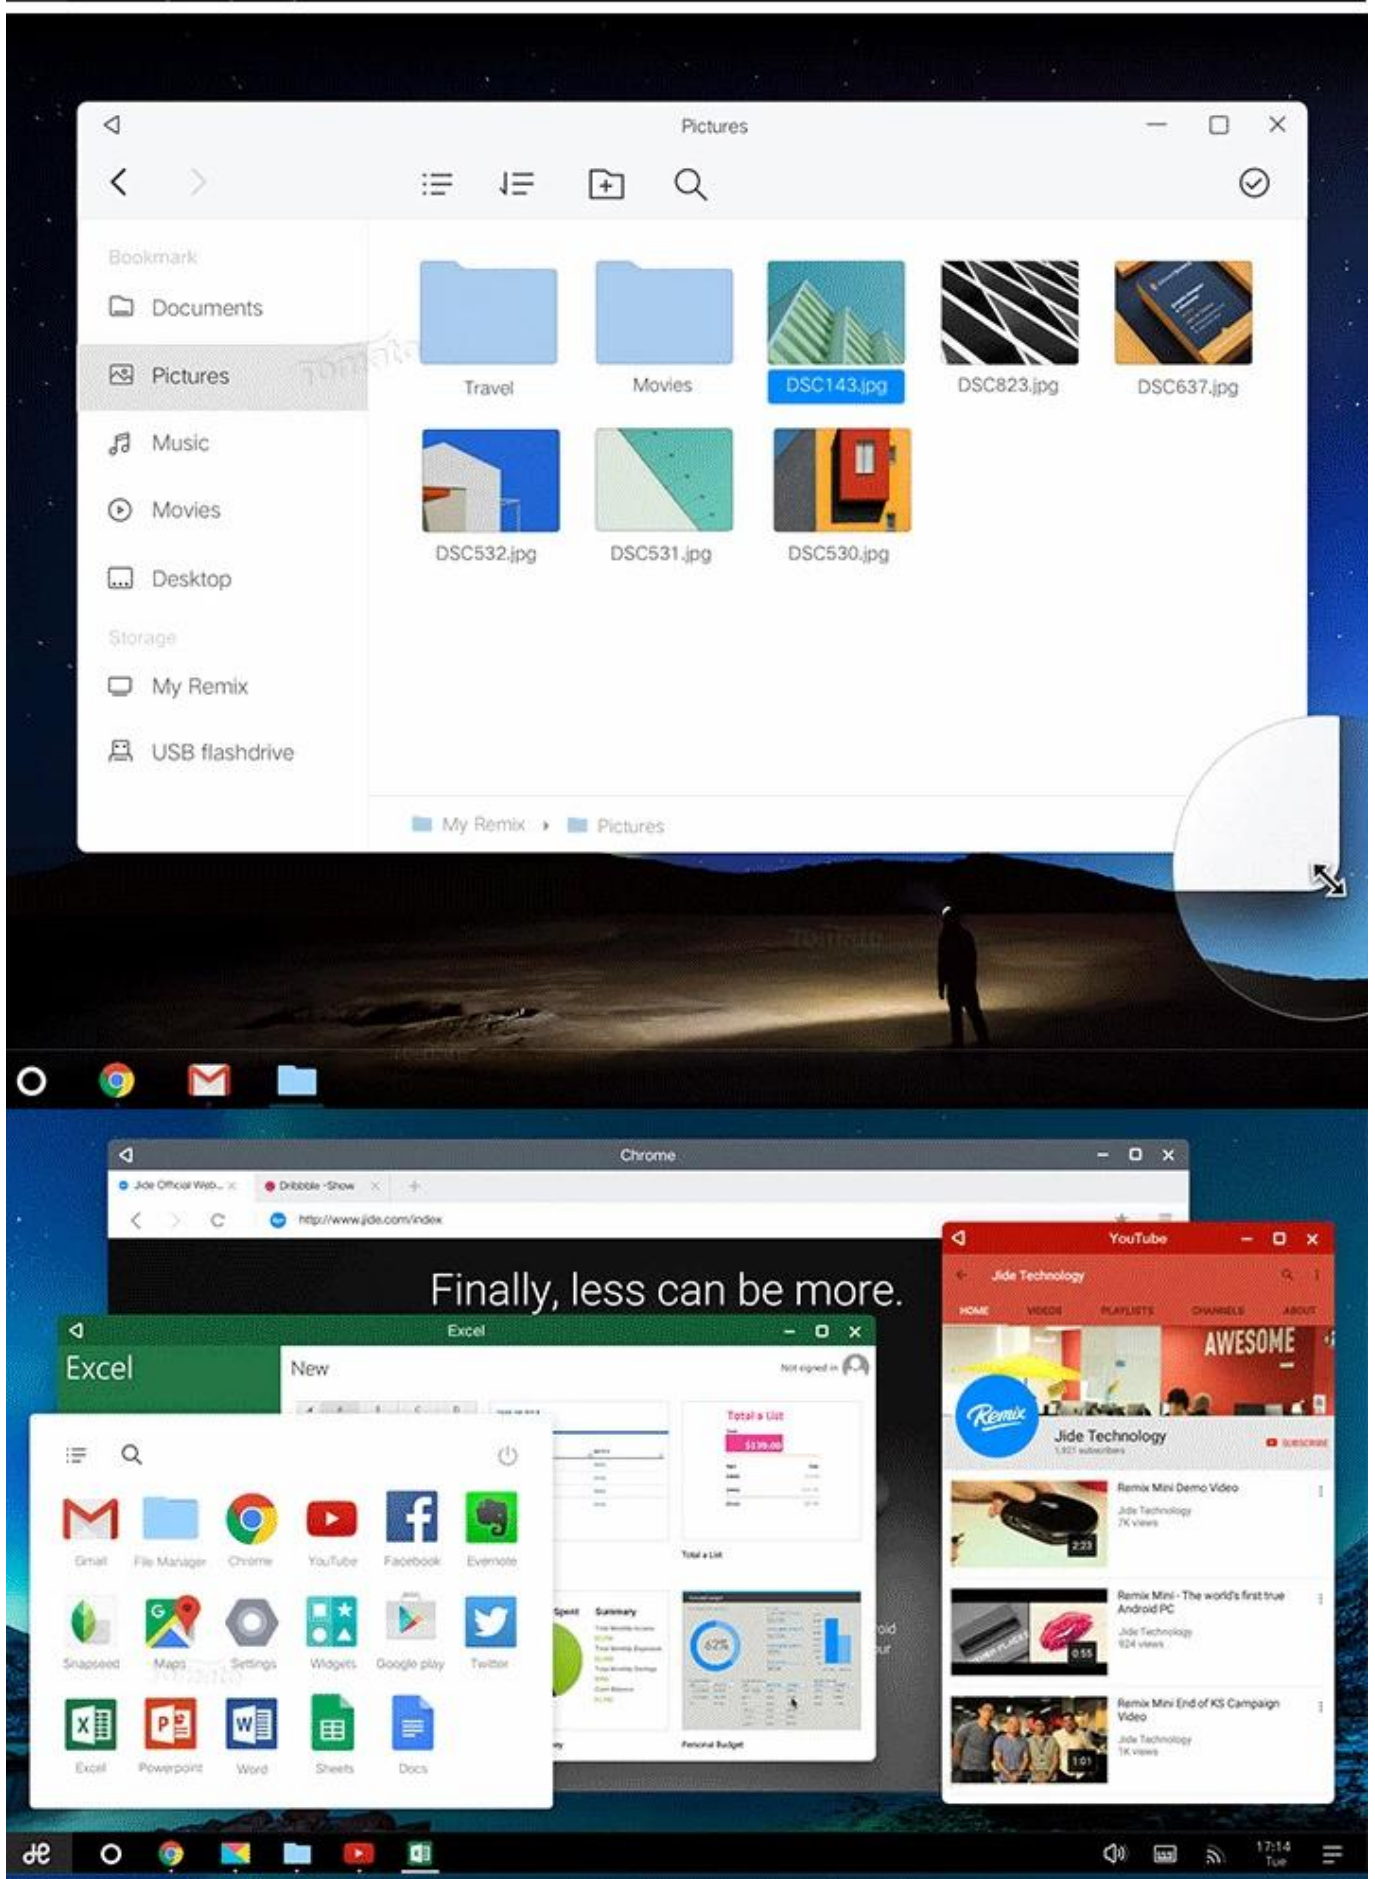

Entdecken Sie das ultimative Unterhaltungserlebnis mit unserer 2G32G Amlogic S905 TV-Box. Entdecken Sie die Funktionen und Vorteile, die dieses Gerät zu einem Muss für Streaming-Media-