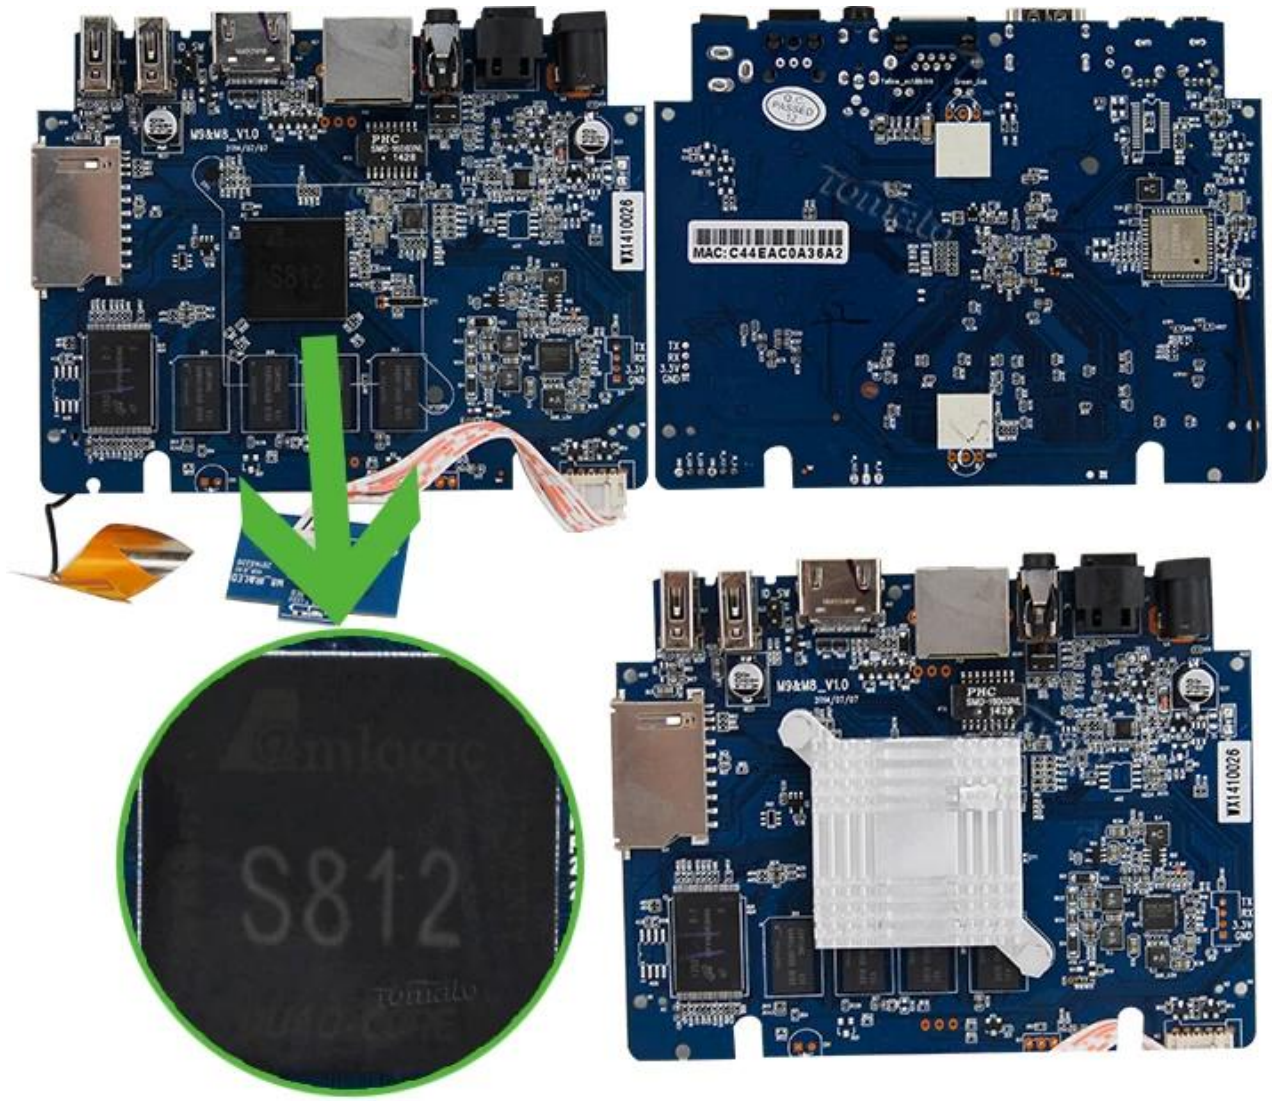

4 K Media Player die ersten Amlogic S812 Quad Core Smart TV Box vollständig zu entschlüsseln, H264 & 265 TM8S

Hardware Technische Daten

Modell-Nr.	TM8S
CPU	Amlogic S812 Quad-Core Cortex-A9r4 2,0 GHz
GPU	Octo-Core Mali™ -450MP GPU
BLITZ	8GB NAND BLITZ

Merkmale:

4 K Mediaplayer ist eine innovative Multimedia-Center mit einem Android-basierten Betriebssystem, mit dem Sie um zu spielen und Inhalt ohne Kabel oder monatliche Abonnements bezahlen. Einfach einstecken und entdecke eine ganze Welt voller live-TV, TV Shows, Sport-Events, Fotos, Musik und mehr.

Was ist in der Box?

- 1 * 4K-Media-Player
- 1 * HDMI-Kabel
- 1 * Fernbedienung
- 1 * Netzteil
- 1 * Benutzerhandbuch

Picture Show

06:18 Friday, Nov 7

Online Video My recommend Settings

My Apps Music Local

4K, Home, Play Store, Android, App Store, Plus