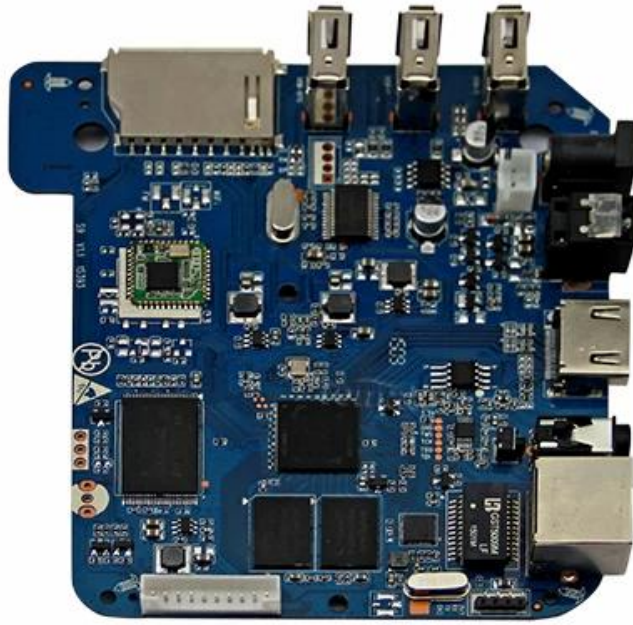

Amlogic S905 Quad-Core Android 5.1 Lollipop 1 8 4 K 2 K UHD Ausgang Media Player S9

S9

Amlogic S905 Quad Core S9

New! Amlogic S905 Quad Core ARM Cortex™-A53 CPU
up to 2.0 GHz, 1GB/8GB H.265 4K2K Android 5.1 TV Box!

Merkmale:

Amlogic S905 Quad-Core, es ist Support für high-Speed Wi-Fi für Netzwerk-Anwendungen, unterstützt 2,4 GHz-wireless-Maus, Tastatur und Luft Fernbedienung, full HD1080p video-encoding, erweiterte Funktionen wie PPPOE, DLNA und Miracast, USB-Festplatte.

Was ist in der Box?

- 1 * Amlogic S905 Quad-Core
- 1 * HDMI-Kabel
- 1 * Fernbedienung
- 1 * Netzteil
- 1 * Benutzerhandbuch

Picture Show

Indicator

USB*3

SD/MMC Card

S905

64-Bit
Quad Core
Cortex A53

4K

H.265
@60fps

HDMI 2.0
HDCP 2.2

TSMC
28NM

DRM

64 bit CPU,

While maintaining the same power consumption, the computing power of CPU has also been greatly improved.

With 4K2K decoding capabilities,
it make 4K become the standard.