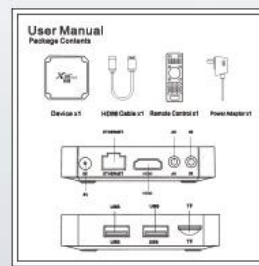

Power Adapter*1

HDMI Cable*1

Remote Control*1

User Manual*1

IR cable*1 (optional)

Wall mount*1 (optional)

Im Zeitalter des digitalen Streamings und der Online-Unterhaltung ist eine zuverlässige und leistungsstarke TV-Box unerlässlich, um problemlos auf Ihre Lieblingsinhalte zugreifen zu können. Unsere Amlogic S905W4 SOC 5G Dual Band WiFi Internet-TV-Box wurde entwickelt, um die Anforderungen heutiger Unterhaltungsbegeisterter zu erfüllen und bietet beispiellose Konnektivität, erweiterte Funktionen und außergewöhnliche Leistung.