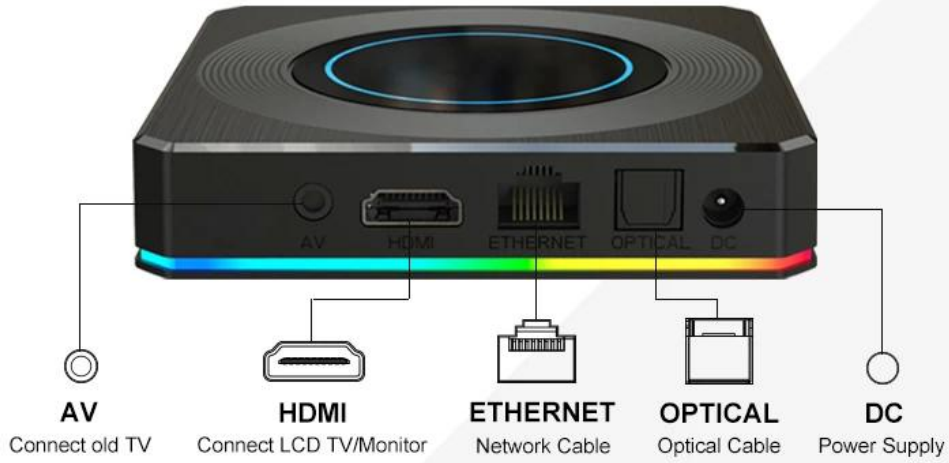

# Various Interfaces

Various interfaces such as HDMI, LAN, USB, etc. which bring you a smart and colorful enjoyment.

## Package Contents

Power Supply\*1

HD data cable\*1

User Manual\*1

Remote Control\*1

Entdecken Sie die nächste Stufe der Unterhaltung mit unserer Amlogic S905X4 Quad Core Android 11 Dual WiFi HD 8K TV-Box. Deshalb ist es die perfekte Ergänzung für Ihr Heimkino-Setup: