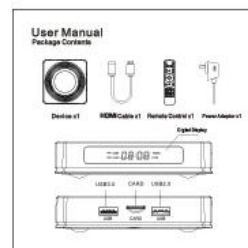

# Various Interfaces

Various interfaces such as HDMI, LAN, USB, etc. which bring you a smart and colorful enjoyment.

## Package Contents

Power Supply\*1

HD data cable\*1

User Manual\*1

Remote Control\*1

Entdecken Sie die nächste Stufe der Unterhaltung mit unserer Amlogic S905X4 Quad Core Android 11 Dual WiFi HD 8K TV-Box. Deshalb ist es die perfekte Ergänzung für Ihr Heimkino-Setup: