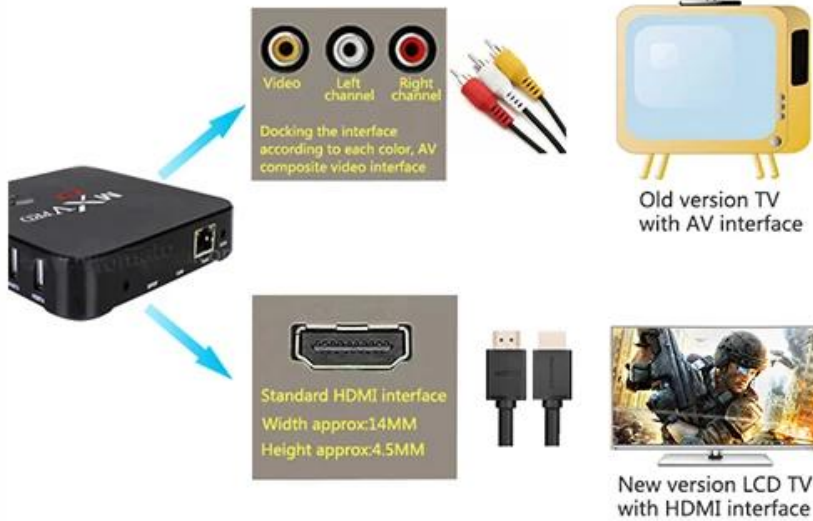

Only two steps, Easy operation

Step 1: Connect to the TV

Step 2: Connect to the Internet

Unsere Amlogic S905 Quad-Core-TV-Box vereint leistungsstarke Leistung und erweiterte Funktionen, um Ihr Unterhaltungserlebnis neu zu definieren. Entdecken Sie die Funktionen und Vorteile, die dieses Gerät zu einem Muss für Medienbegeisterte und technisch versierte Benutzer gleichermaßen machen.