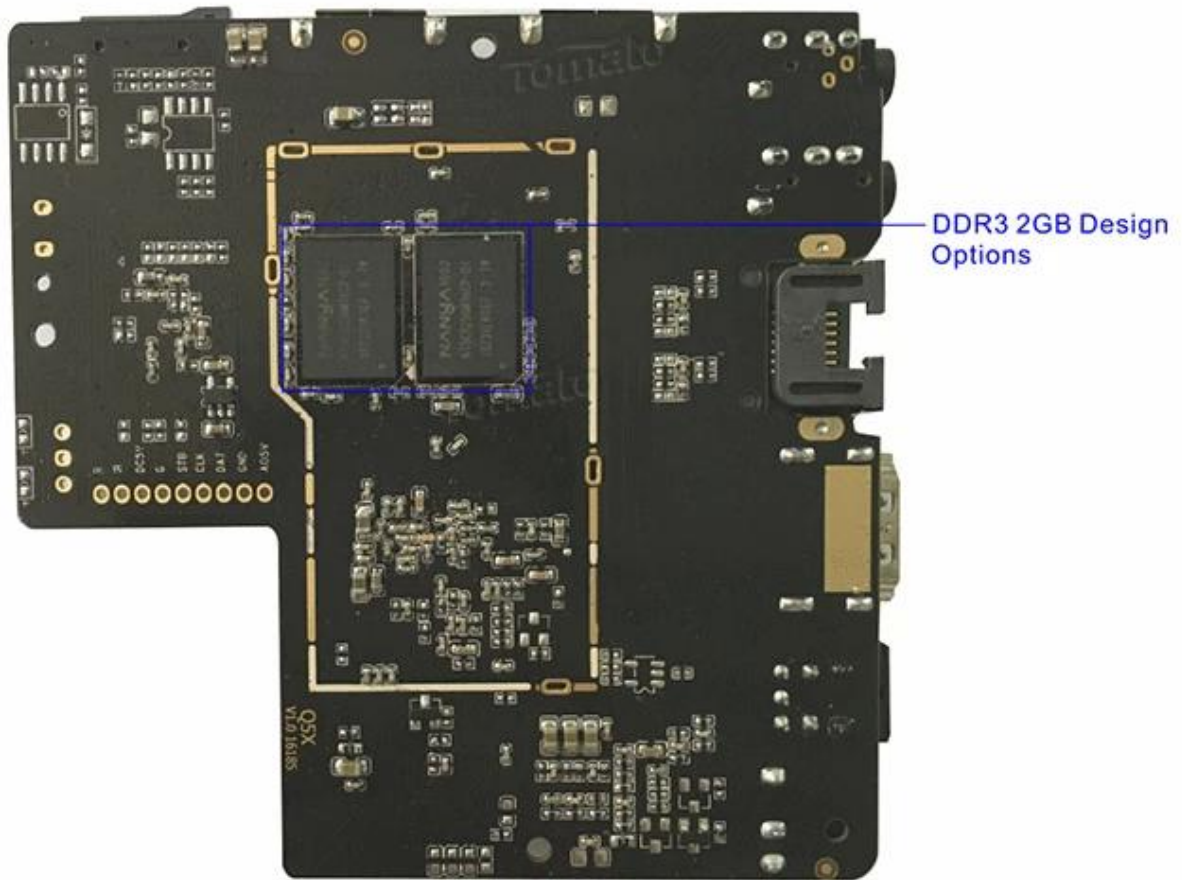

Hardware:

CPU	Amlogic S905X Quad Core ARM Cortex A53 @2GHz	
GPU	Penta-Core Mali-450MP GPU bei 750 MHz,	
Erinnerung	DDR3 :: 1 GB (Option: 2 GB)	
Blitz	eMMC :: 8 GB (Option: 16 GB)	
W-lan	IEEE 802.11 b/g/n	
Moudle	Kunststoff: Schwarze Farbe	
E/A	1*HDMI	4K*2K UHD-Ausgang, HDMI 2.0A
	1*AV-AUSGANG	480i/576i Standard-Definition-Ausgabe
	2*USB	1* USB-HBetriebssystemt-Anschluss, 1*USB-Gerät
	1*OPTISCH	Digitaler Audioausgang
	1*RJ45	Ethernet-Schnittstelle
	1 * TF-KARTE	Unterstützt 4 GB/8 GB/16 GB/32 GB/64 GB
Leistung	DC 5V/2A □ LED-Anzeige □ Arbeiten :: Blau; Stehen zu :: Rot	

Kernel version

3.14.29

sjlei@sjlei-S2400SC #2

Sun Jun 12 12:06:13 CST 2016

Build number

p212-userdebug 6.0.1 MHC19J 20160612 test-keys

X96 Smart Box

Protection circuits

Prevents from damaging box when you use the bad or wrong adapter.

Audio Amplifier

AMLogic S905X Soc

MANVA DDR3 1GB*2

X96 Smart Box

Home

Favorite

Browser