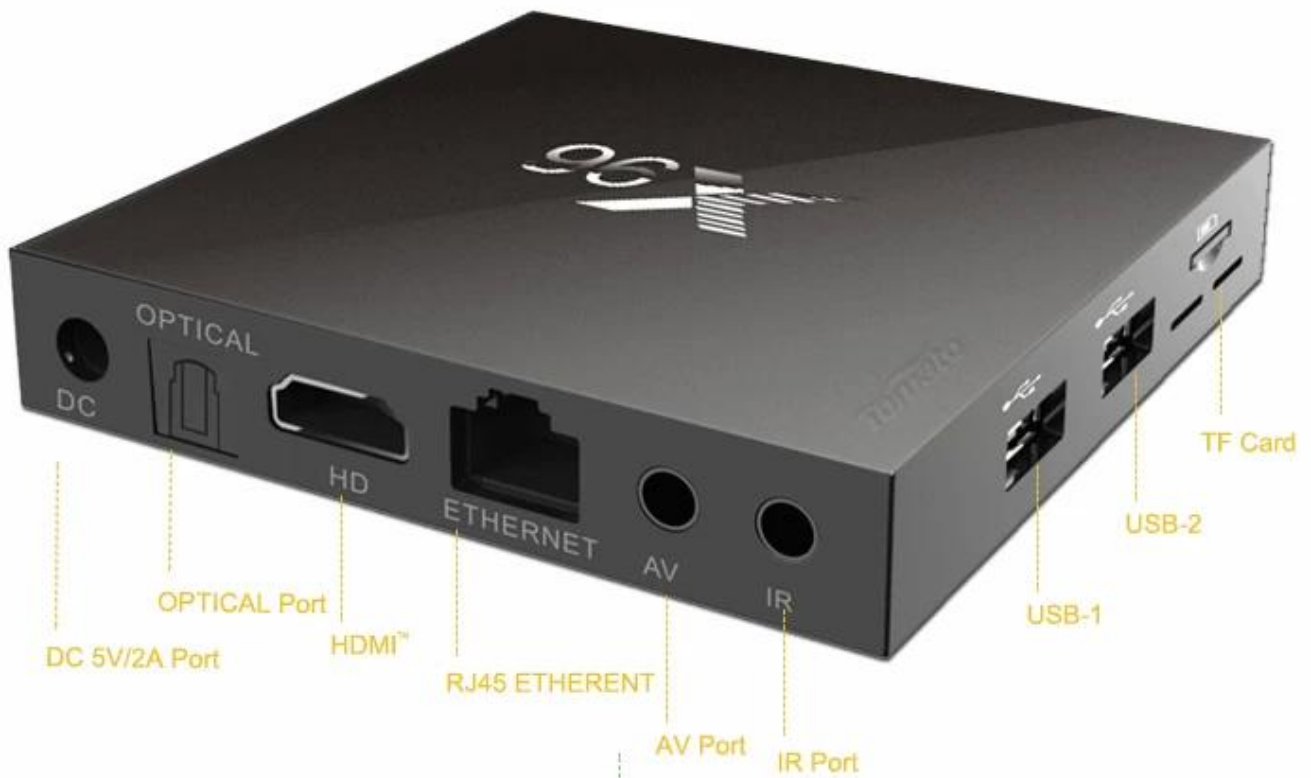

HDMI™ 2.0

H.265
HEVC

2.4G WIFI

Android™ 6.0

4K
2K

Mali™-
450MP

Hardware

CPU	Amlogic S905X Quad Core ARM Cortex A53 @2GHz	
GPU	Penta-Kern Mali -450MP GPU bei 750MHz,	
Erinnerung	DDR3 :: 1 GB (Option: 2 GB)	
Blitz	eMMC :: 8 GB (Option: 16 GB)	
W-lan	IEEE 802.11 b/g/n	
Moudle	Kunststoff: Schwarze Farbe	
E/A	1*HDMI	4K*2K UHD-Ausgabe, HDMI 2.0A
	1*AV-AUSGANG	480i/576i Standard-Definition-Ausgabe
	2*USB	1* USB-HBetriebssystem-Anschluss, 1*USB-Gerät
	1*OPTISCH	Digitaler Audioausgang
	1*RJ45	Ethernet-Schnittstelle
	1 * TF-KARTE	Unterstützt 4 GB/8 GB/16 GB/32 GB/64 GB
Leistung	DC 5V/2A □ LED-Anzeige □ Arbeiten :: Blau; Stehen zu :: Rot	

Was ist in der Box?

- 1 * Android-TV-Box**
- 1 * HDMI-Kabel**
- 1 * Fernbedienung**
- 1 * Netzteil**
- 1 * Benutzerhandbuch**

Picture Show

Indicator Light Port

X96 Smart Box

 Amlogic S905X	Android 6.0	ARM Cortex A53	CPU 4 Core 64bit	GPU 5 Core MALI-450	4K 60fps
VP9 HDR10	H.265 10bit	eMMC Design	LAN 100M	WiFi 2.4G	IR Dual

X96 Smart Box

Remote,
Anywhere,
Any angle.

The box can paste i to the Wall or TV and others.

1. Magic tape
2. Pothook Designed
3. Dual IR designed, remote control easy.

Put the photo, musics, and videos on your television.

8Bit

10Bit

H.264

H.265

X96 Enjoy box

Support HD2.0a

- 4K*2K 60Hz Resolution output
- 32 audio channel
- 1536KHz audio sampling
- Dual video stream
- Audio and video dynamic-sync

About MediaBox