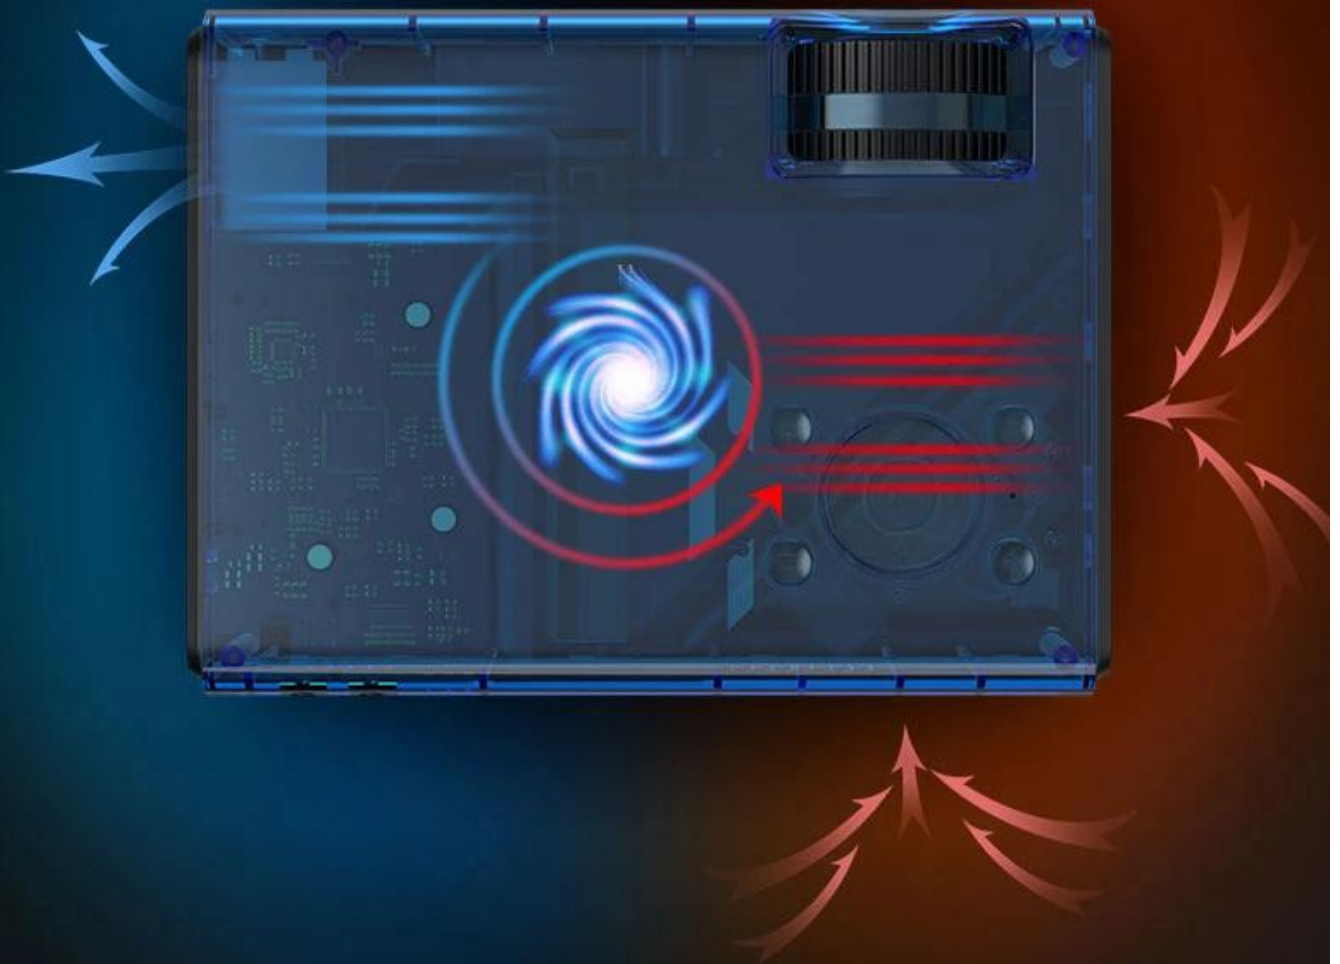

Manual
horizontal / vertical correction

$\pm 15^\circ$
Keystone

Focus

Mirror screen WIFI 802.11AC 3X speed than last generation

WIFI 802.11AC

Mirror screen

Phone/Tablet mirror screen

Do anything you want
at the same time

HDMI interface

Instant plug and play

Efficient Heat dissipation dust-proof Technical design

Erleben Sie Unterhaltung wie nie zuvor mit unserem tragbaren Android 9.0 Dual-Band WiFi Smart Mini-Projektor. Dieses kompakte Kraftpaket bringt den großen Bildschirm zu Ihnen und bietet dank Dualband-WLAN-Unterstützung brillante Bilder und nahtloses Streaming. Genießen Sie Ihre Lieblingsinhalte überall und jederzeit in atemberaubender Klarheit und Bequemlichkeit.