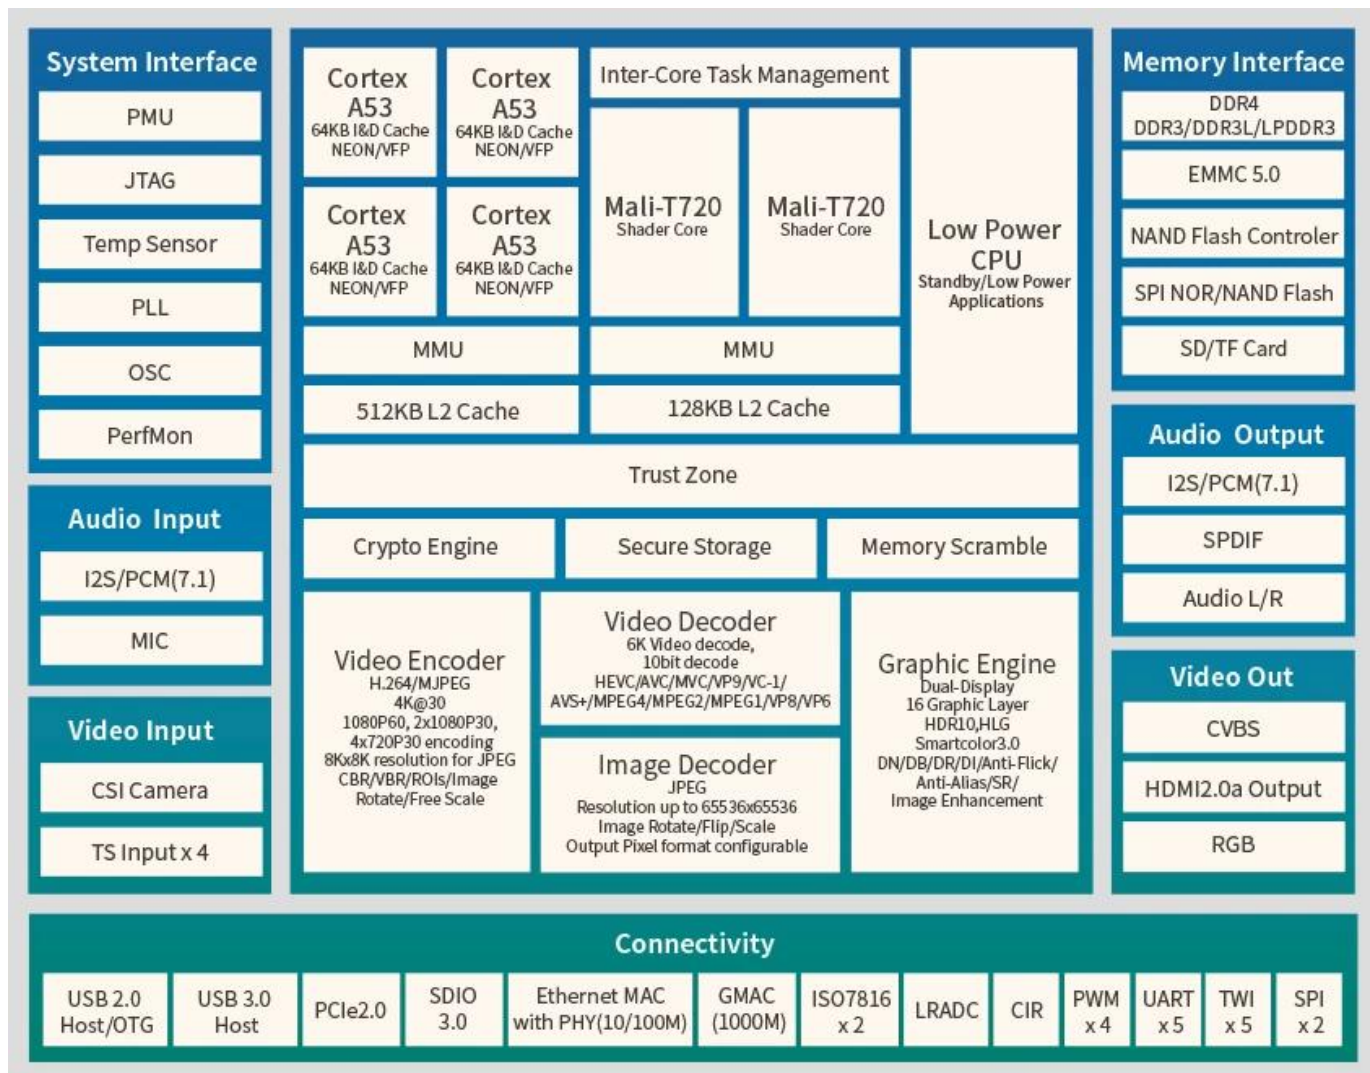

Android 9.0 TV-Box Allwinner H6 Chip 4 GB 32 GB mit LED-Anzeige Dual Band W-lan LAN Bluetooth USB3.0

Spezifikationen

Modell Nr.	Allwinner H6 Android 9.0 TV-Box
CPU	Allwinner H603 Quad-Core 64-Bit ARM Cortex™ -A53
GPU	Leistungsstarke Multi-Core-GPU Mali T720
Rom	DDR3: 4 GB/2 GB
Interne Speicher	eMMC: 32 GB (Möglichkeit: 16 GB/64 GB)
Betriebssystem	Android 9.0
WiFi	IEEE 802.11 b/g/n/ac; 2,4G/5G 2*2 Mimo
Bluetooth	Bluetooth 4.1 HS; Unterstützt Sprachfernbedienung

Many ports Major possibilities

packs a lot of connectivity into a small space
easily connect to your hdtv

1 . POWER SWITCH

2 . DC 5V

3 . OPTICAL

4 . HDMI IN

5 . HDMI OUT

6 . ETHERNET

Praktische LED-Anzeige:

Über das integrierte LED-Display an der TV-Box lassen sich wichtige Informationen wie Uhrzeit, Netzwerkstatus und mehr ganz einfach ablesen. Navigieren Sie mühelos durch Menüs und Einstellungen und verbessern Sie so Ihr gesamtes Benutzererlebnis.