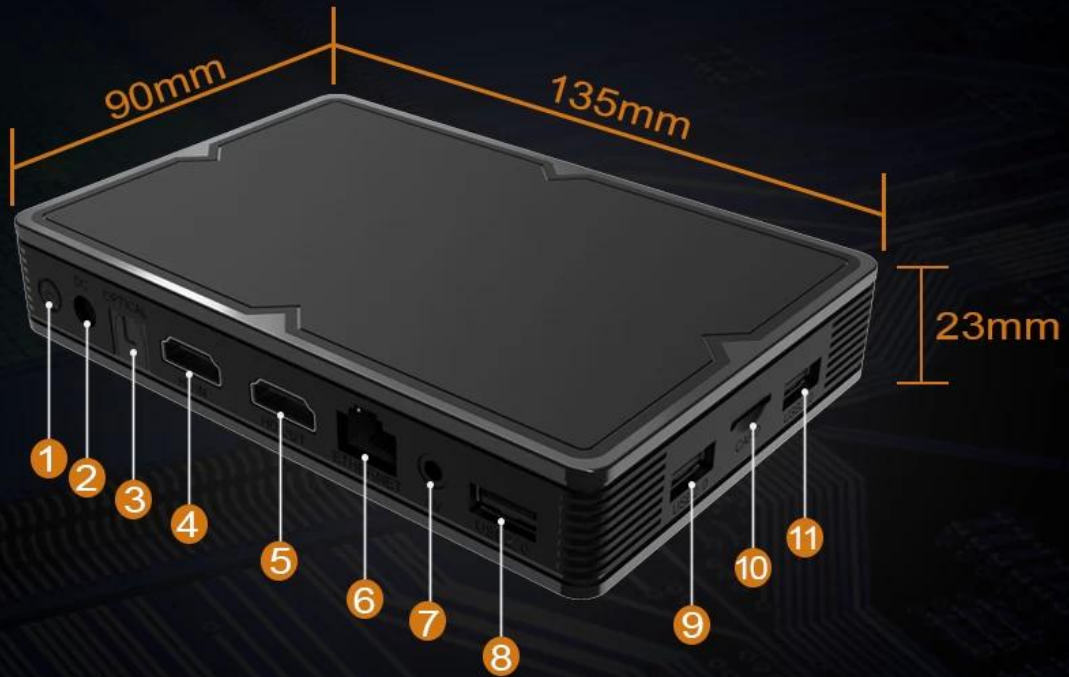

Android 9.0 TV-Box Allwinner H6 Chip 4 GB 32 GB mit LED-Anzeige Dual Band W-lan LAN Bluetooth USB3.0

Spezifikationen

Modell Nr.	Allwinner H6 Android 9.0 TV-Box
CPU	Allwinner H603 Quad-Core 64-Bit ARM Cortex™ -A53
GPU	Leistungsstarke Multi-Core-GPU Mali T720
Rom	DDR3: 4 GB/2 GB
Interne Speicher	eMMC: 32 GB (Möglichkeit: 16 GB/64 GB)
Betriebssystem	Android 9.0
WiFi	IEEE 802.11 b/g/n/ac; 2,4G/5G 2*2 Mimo
Bluetooth	Bluetooth 4.1 HS; Unterstützt Sprachfernbedienung

Many ports Major possibilities

packs a lot of connectivity into a small space
easily connect to your hdtv

1 . POWER SWITCH

2 . DC 5V

3 . OPTICAL

4 . HDMI IN

5 . HDMI OUT

6 . ETHERNET