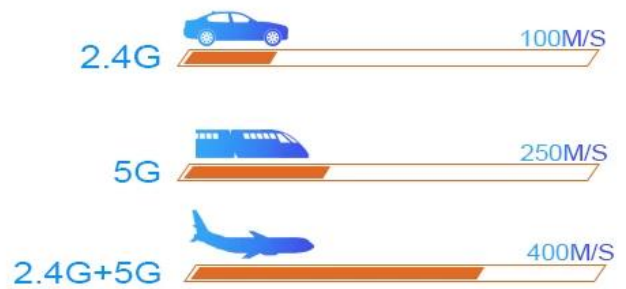

Android 9.0

6K video decoder

64-bit quad-core ARM
Cortex A53 CPU Support
multi-video decoder up to
6Kx4K@30fps

New upgraded built-in WiFi

WiFi IEEE 802.11 a/b/g/n/ac
Support dual-band wifi

MIMO Wi-Fi

Dual frequency WiFi

HDR dynamic range

New quality optimization engine
technology, experience a different visual feast

SDR

HDR

Extreme 6k enjoyment

Real-time image decoding- Maximum resolution up to 5760×3240

4K « » 6K

Package Contents

Starke Leistung:

Die TV-Box wird vom Allwinner H6-Chip angetrieben und bietet eine reibungslose und reaktionsschnelle Leistung für Streaming, Spiele und Multitasking. Mit 4 GB RAM und 32 GB Speicher haben Sie ausreichend Platz zum Speichern Ihrer Lieblings-Apps, Spiele und Medieninhalte.