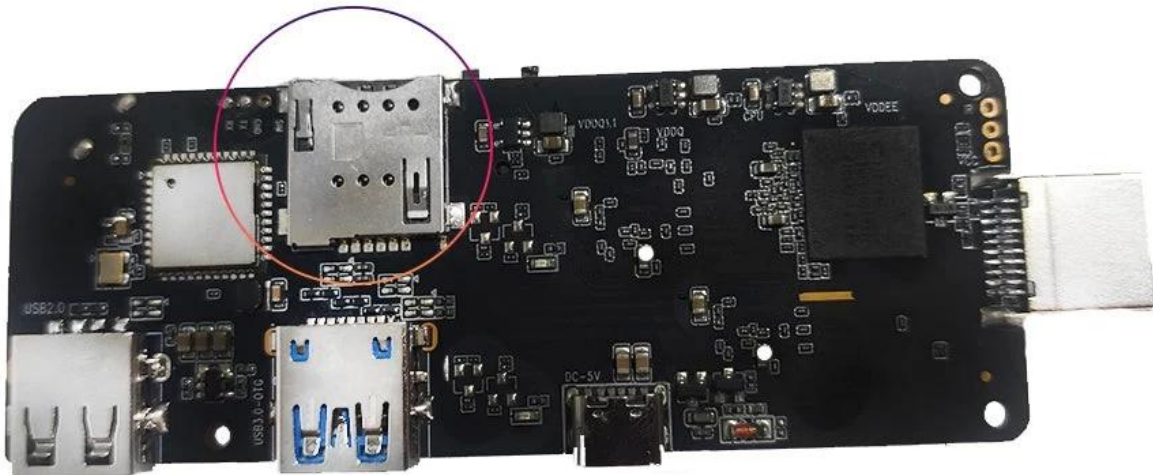

Andere

Stromversorgung	AC100-240V 50/60Hz, DC 5V/2A
Sprache	Englisch, Deutsch, Russisch, Französisch, Spanisch, Italienisch, Arabisch, Japanisch, Koreanisch, Hebräisch usw. mehrsprachig
Anwendung	KODI neueste Version Unterstützt lokales High-Definition-Play, unterstützt Plug-in-Installation und Play
Zubehörteil	Benutzerhandbuch, HDMI-Kabel, IR-Fernbedienung, Netzteil
Option	Unterstützt Maus und Tastatur über USB oder BT; Unterstützt kabellose 2,4-GHz-Maus und -Tastatur über 2,4-GHz-USB-Dongle

SIM card slot

Willkommen in der Zukunft der Unterhaltung mit unserer innovativen Android IPTV Box. Deshalb ist es die ultimative Wahl für Ihre Home-Entertainment-Bedürfnisse:

Nahtlose Konnektivität mit integriertem 3G/4G LTE WCDMA-Funkmodul: