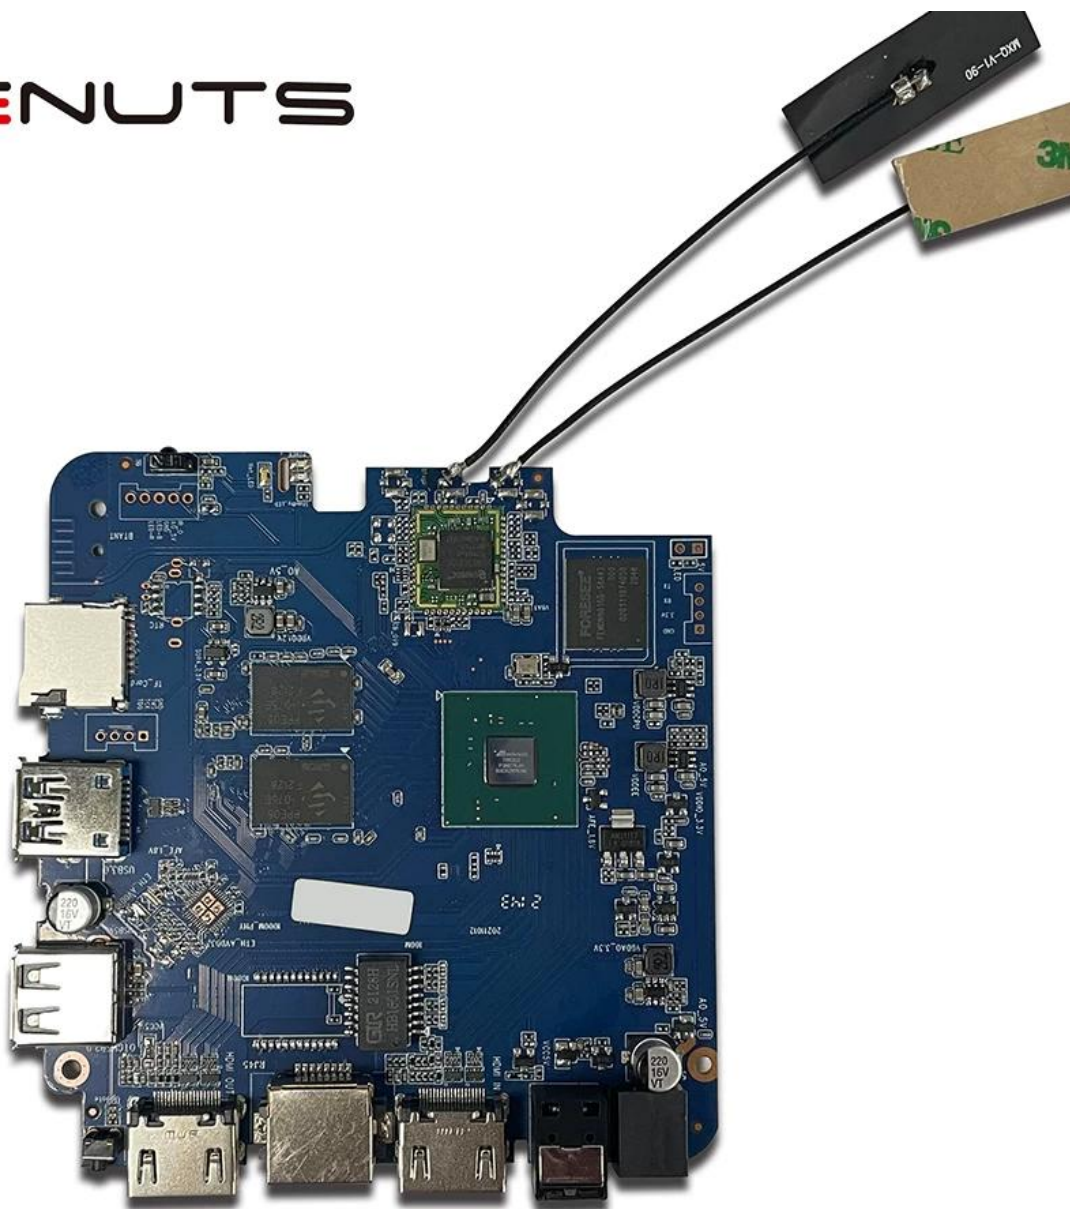

ONENUTS

Multi-core 32/64-bit CPU and 3D GPU with high performance	Powerful multimedia processing capability, supporting all mainstream video decoding including 8K/4K 10-bit AV1/H.265/VP9/AVS2	Supports all mainstream HDR standard including Dolby Vision, HDR10 and HLG	Unique Trulife picture quality enhancement engine, offering theater-like visual effect	Complete production-ready security solution, supporting secure boot, secure OS and mainstream DRMs
Ultra-high performance and ultra-low power consumption	Ultra-high SoC integration and rich peripheral interfaces	Complete IP license, including Dolby, DTS, etc.	Supports screen projection technology like DLNA, Miracast etc.	Provides mature turn-key solution for both split and AIO smart TV