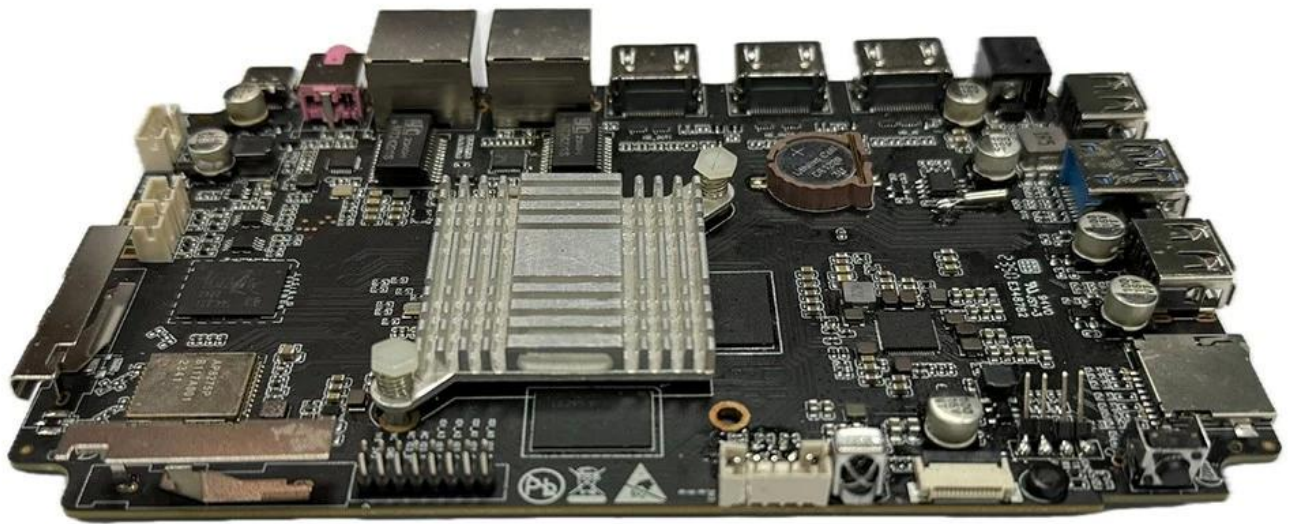

# Android Smart TV Box OEM Internet TV Box Lieferant

**Rockchip**  
**RK3588**  
A high performance, low power AIoT processor

The graphic features the Rockchip logo and the model number RK3588 in a stylized font. To the right, a glowing blue and yellow square contains the text 'Rockchip RK3588'. The background is a dark blue circuit board pattern with a bright light source on the right.

## Typical Application Diagram – AIoT

Unser Rockchip RK3588 Octa-Core 8K AI Development Board steht als Gipfel der Innovation und bietet beispiellose Fähigkeiten für Entwickler. Dieses fortschrittliche Board ist ein Game-Changer für KI-Enthusiasten und Profis, die die Grenzen des Möglichen erweitern möchten.

#### Leistungsstarke Octa-Core-Leistung

Das Herzstück dieses Entwicklungsboards ist der Rockchip RK3588 Octa-Core-Prozessor, der außergewöhnliche Rechenleistung liefert. Mit acht zusammenarbeitenden Kernen bietet es die nötige Rechenleistung für anspruchsvolle KI-Arbeitslasten und sorgt so für eine schnelle und effiziente Ausführung.

#### Vielseitige Konnektivitätsoptionen

Konnektivität ist ein zentraler Aspekt jedes Entwicklungsboards, und das RK3588 zeichnet sich in dieser Hinsicht aus. Es verfügt über eine Reihe von Schnittstellen, darunter USB, HDMI und PCIe, die Kompatibilität mit verschiedenen Peripheriegeräten und Erweiterungsmöglichkeiten gewährleisten. Entwickler haben die Flexibilität, verschiedene Komponenten nahtlos in ihre Projekte zu integrieren.