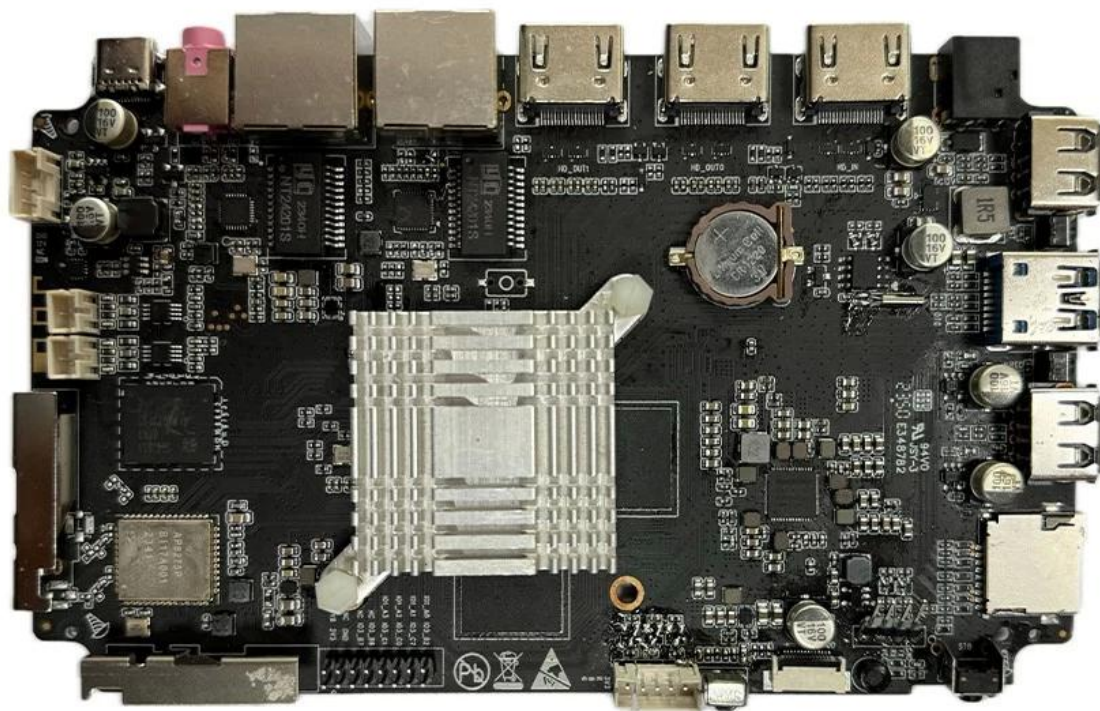

# Android Smart TV Box OEM Internet TV Box Lieferant

**Rockchip**  
**RK3588**  
A high performance, low power AIoT processor

The graphic features the Rockchip logo and the model number RK3588 in a stylized font. To the right, a glowing blue and yellow square contains the text 'Rockchip RK3588'. The background is a dark blue circuit board pattern with a bright light source on the right.

## Typical Application Diagram – AIoT

Unser Rockchip RK3588 Octa-Core 8K AI Development Board steht als Gipfel der Innovation und bietet beispiellose Fähigkeiten für Entwickler. Dieses fortschrittliche Board ist ein Game-Changer für KI-Enthusiasten und Profis, die die Grenzen des Möglichen erweitern möchten.

#### Leistungsstarke Octa-Core-Leistung

Das Herzstück dieses Entwicklungsboards ist der Rockchip RK3588 Octa-Core-Prozessor, der außergewöhnliche Rechenleistung liefert. Mit acht zusammenarbeitenden Kernen bietet es die nötige Rechenleistung für anspruchsvolle KI-Arbeitslasten und sorgt so für eine schnelle und effiziente Ausführung.

#### 8K-Auflösung für beeindruckende Bilder

Das RK3588-Board unterstützt die 8K-Auflösung und ermöglicht so ein neues Maß an visueller Klarheit und Detailtreue. Entwickler können das volle Potenzial ultrahochoflösender Displays ausschöpfen, was sie ideal für Anwendungen macht, die eine präzise Bildgebung erfordern, wie etwa medizinische Diagnostik, Inhaltserstellung und virtuelle Simulationen.