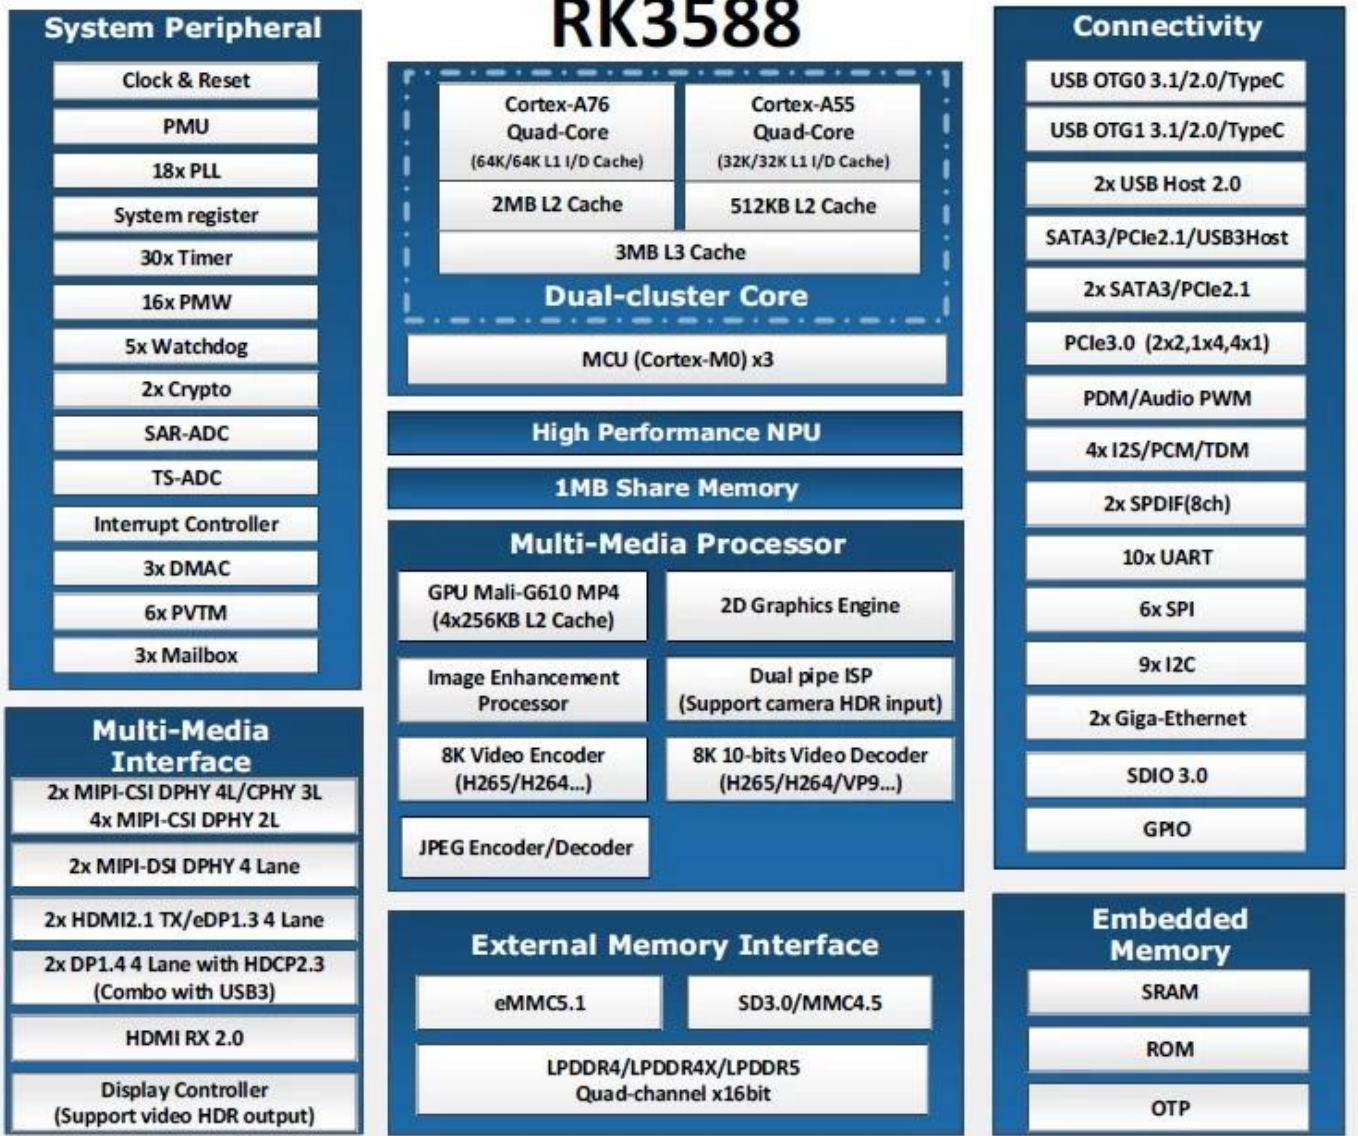

# Android Smart TV Box OEM Internet TV Box Lieferant

**Rockchip**  
**RK3588**  
A high performance, low power AIoT processor

The graphic features the Rockchip logo and the model number RK3588 in a stylized font. To the right, a glowing blue and yellow square contains the text 'Rockchip RK3588'. The background is a dark blue circuit board pattern with a bright light source on the right.

## Typical Application Diagram – AIoT

Unser Rockchip RK3588 Octa-Core 8K AI Development Board steht als Gipfel der Innovation und bietet beispiellose Fähigkeiten für Entwickler. Dieses fortschrittliche Board ist ein Game-Changer für KI-Enthusiasten und Profis, die die Grenzen des Möglichen erweitern möchten.

#### Leistungsstarke Octa-Core-Leistung

Das Herzstück dieses Entwicklungsboards ist der Rockchip RK3588 Octa-Core-Prozessor, der außergewöhnliche Rechenleistung liefert. Mit acht zusammenarbeitenden Kernen bietet es die nötige Rechenleistung für anspruchsvolle KI-Arbeitslasten und sorgt so für eine schnelle und effiziente Ausführung.