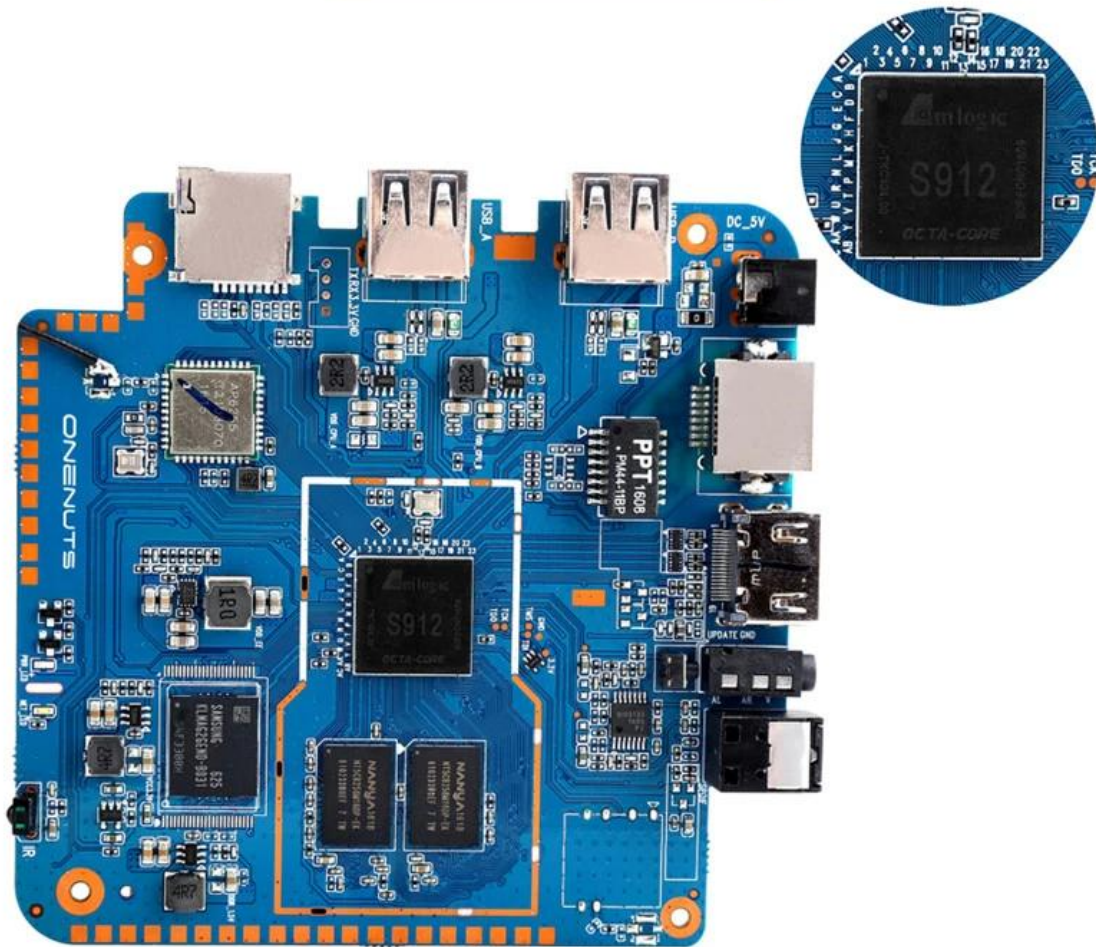

With Bluetooth headphone, enjoy your happy private world.

Young Look

Model No.	ONENUTS Nut 1
CPU	Amllogic S912 octa-core ARM Cortex A53 processor @ up to 2.0GHz
GPU	ARM Mail-T820MP3 GPU up to 750MHz(DVFS)
ROM	2GB DDR3
Internal Storage	16GB eMMC flash and SD slot up to 32GB
Video Docoder	VP9-10/H.265 up to 4Kx2K@60fps
HDMI	HDMI 2.0a up to 4K @ 60Hz with CEC and HDR support, and AV port

OTA Update

Support background auto upgrade and offer you the newest experience.

Product structure

What is in the box?

Portable & Environmental EVA Bag

Motherboard Show

Betreten Sie die Welt der fortschrittlichen Unterhaltung mit unserer funktionsreichen Android-TV-Box, die beispiellose Konnektivität und Vielseitigkeit bietet. Deshalb ist unser Produkt ein Game-Changer:

1. 3G/4G-SIM-Kartensteckplatz:

Unsere Android-TV-Box verfügt über einen speziellen 3G/4G-SIM-Kartensteckplatz, sodass Sie eine Hochgeschwindigkeits-Internetverbindung genießen können, ohne dass externe Dongles oder Wi-Fi-Netzwerke erforderlich sind.