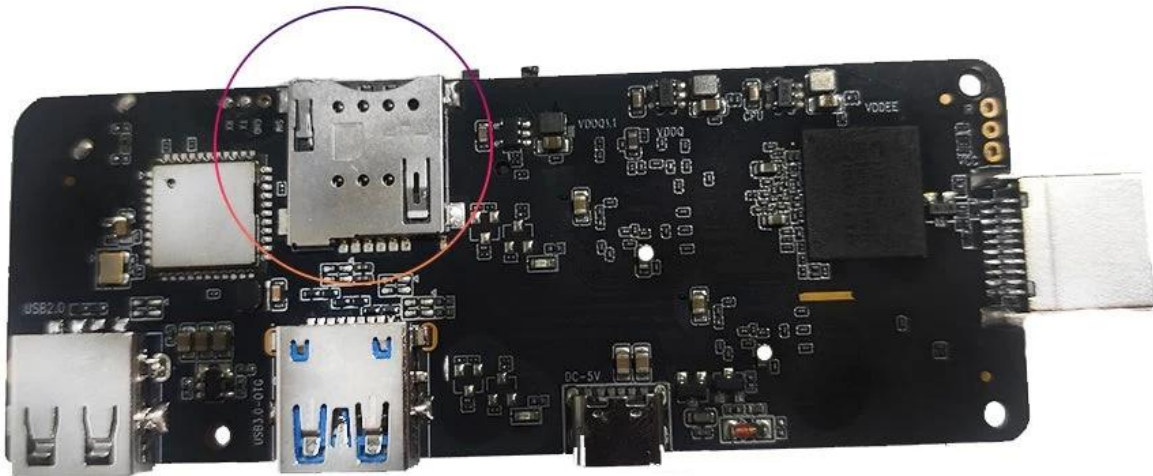

Andere

Stromversorgung	AC100-240V 50/60Hz, DC 5V/2A
Sprache	Englisch, Deutsch, Russisch, Französisch, Spanisch, Italienisch, Arabisch, Japanisch, Koreanisch, Hebräisch usw. mehrsprachig
Anwendung	KODI neueste Version Unterstützt lokales High-Definition-Play, unterstützt Plug-in-Installation und Play
Zubehörteil	Benutzerhandbuch, HDMI-Kabel, IR-Fernbedienung, Netzteil
Option	Unterstützt Maus und Tastatur über USB oder BT; Unterstützt kabellose 2,4-GHz-Maus und -Tastatur über 2,4-GHz-USB-Dongle

SIM card slot

Willkommen bei unserem Sortiment an Android-TV-Boxen mit LTE/WCDMA-Konnektivität, die entwickelt wurden, um Hochgeschwindigkeits-Internetzugang und erstklassige Unterhaltungserlebnisse zu einem Bruchteil der Kosten zu bieten. Als Top-Anbieter in China sind wir bestrebt, Qualitätsprodukte mit fortschrittlichen Funktionen zu liefern, um Ihr Home-Entertainment-Setup zu verbessern.