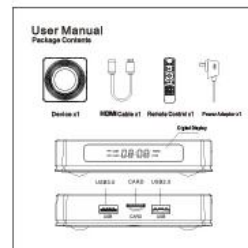

Various interfaces such as HDMI, LAN, USB, etc. which bring you a smart and colorful enjoyment.

Package Contents

Power Supply*1

HD data cable*1

User Manual*1

Remote Control*1

Verbessern Sie Ihr Home-Entertainment-Erlebnis mit unserer Android TV Box 4K Ultra HD, ausgestattet mit dem hochmodernen Amlogic S905X4 Quad-Core-Prozessor. Darum zeichnet sich unsere TV-Box aus: