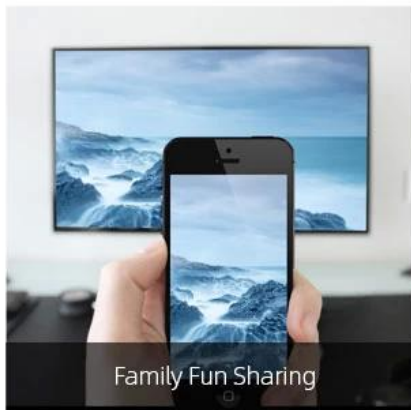

Eine Android-TV-Box ist perfekt für Leute, die ihre Lieblings-OTT-Plattform im Fernsehen genießen möchten. Für Binge-Watch-Liebhaber ist es erfreulich, dass sie auf ihrem Fernseher auf Anwendungen wie Netflix und Amazon Prime zugreifen

Phone Hard Drive U disk

USB3.0 with super fast data-read speed

Smooth, stable, and fast playback of local videos. You can share the happy moment on TV together.

DLNA

Airplay

Miracast

Leisure and entertainment

Family Fun Sharing

Working meeting

Ultra high quality

Ultra-high-definition 4K resolution with a new generation of HDR image quality engine. Rich details display to let you see the world more clearly. 8K video decoding engine supported, which bring you more exciting content.