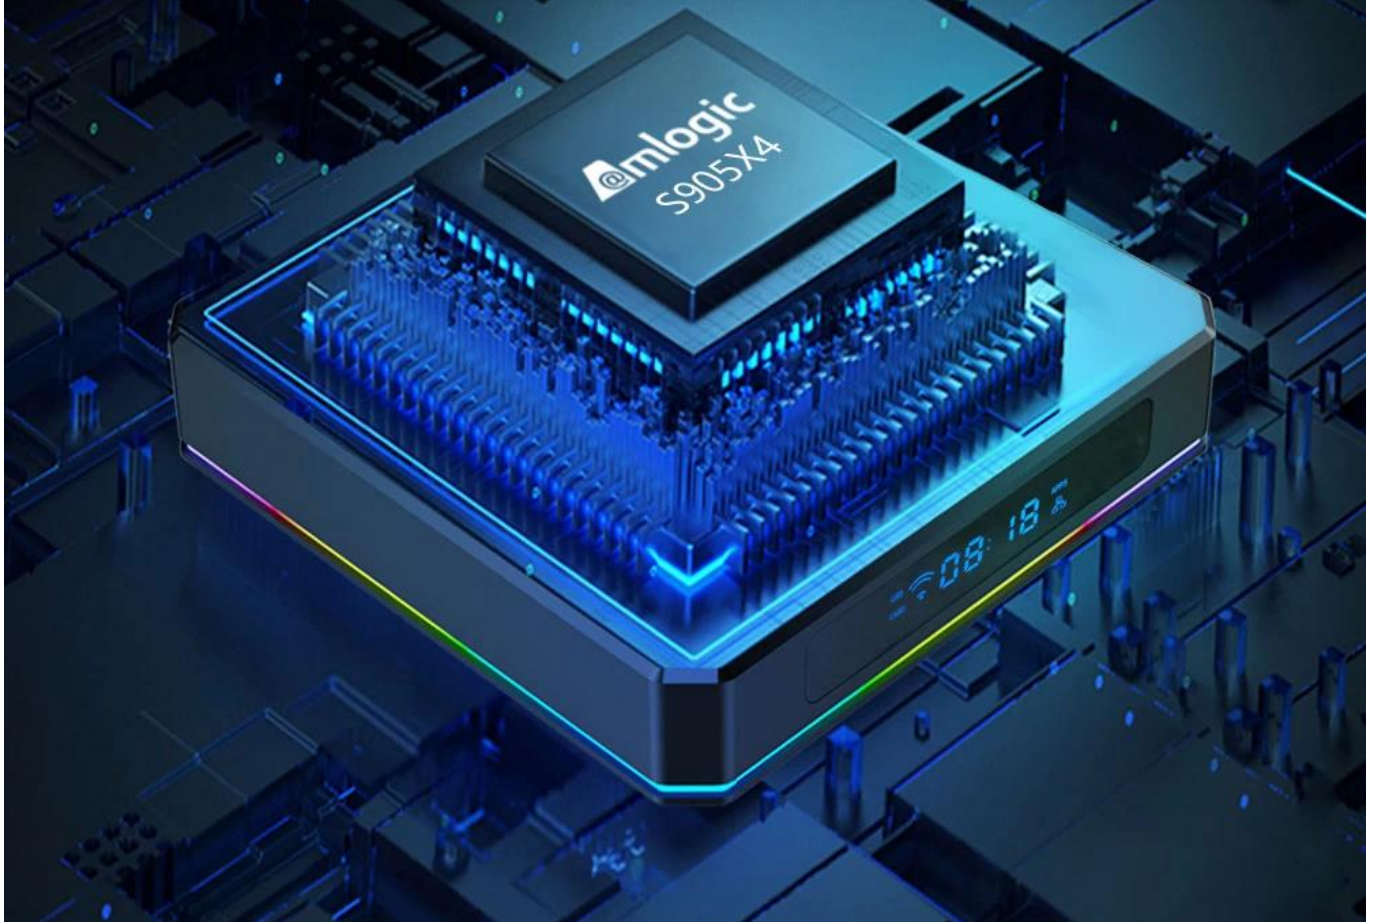

Eine Android-TV-Box ist perfekt für Leute, die ihre Lieblings-OTT-Plattform im Fernsehen genießen möchten. Für Binge-Watch-Liebhaber ist es erfreulich, dass sie auf ihrem Fernseher auf Anwendungen wie Netflix und Amazon Prime zugreifen

Amlogic Quad-core 64 bit

The S905X4 chipset is an advanced application processor with AV1 video codec, secured 4K video codec engine and HDR image processing functions.

Android 11

Application installation is more flexible