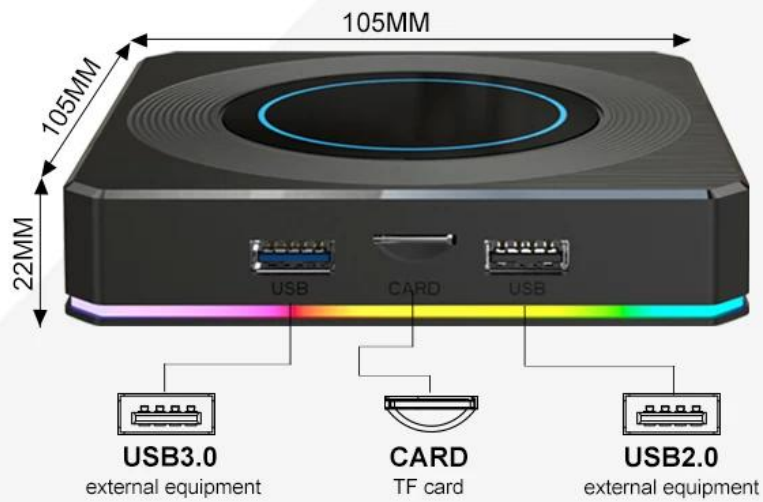

Various interfaces such as HDMI, LAN, USB, etc. which bring you a smart and colorful enjoyment.

Package Contents

Power Supply*1

HD data cable*1

User Manual*1

Remote Control*1

Verbessern Sie Ihr Home-Entertainment-Erlebnis mit unserer Android TV Box 4K Ultra HD, ausgestattet mit dem hochmodernen Amlogic S905X4 Quad-Core-Prozessor. Darum zeichnet sich unsere TV-Box aus: