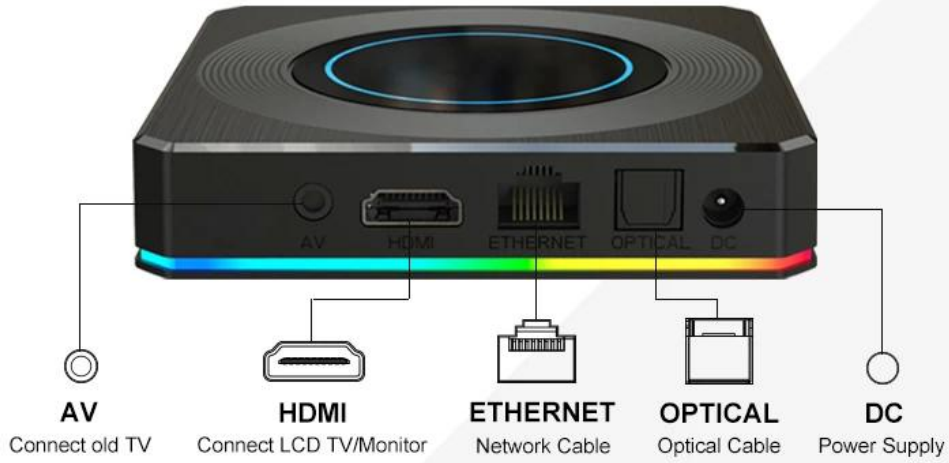

Various interfaces such as HDMI, LAN, USB, etc. which bring you a smart and colorful enjoyment.

Package Contents

Power Supply*1

HD data cable*1

User Manual*1

Remote Control*1

Verbessern Sie Ihr Home-Entertainment-Erlebnis mit unserer Android TV Box 4K Ultra HD, ausgestattet mit dem hochmodernen Amlogic S905X4 Quad-Core-Prozessor. Darum zeichnet sich unsere TV-Box aus: