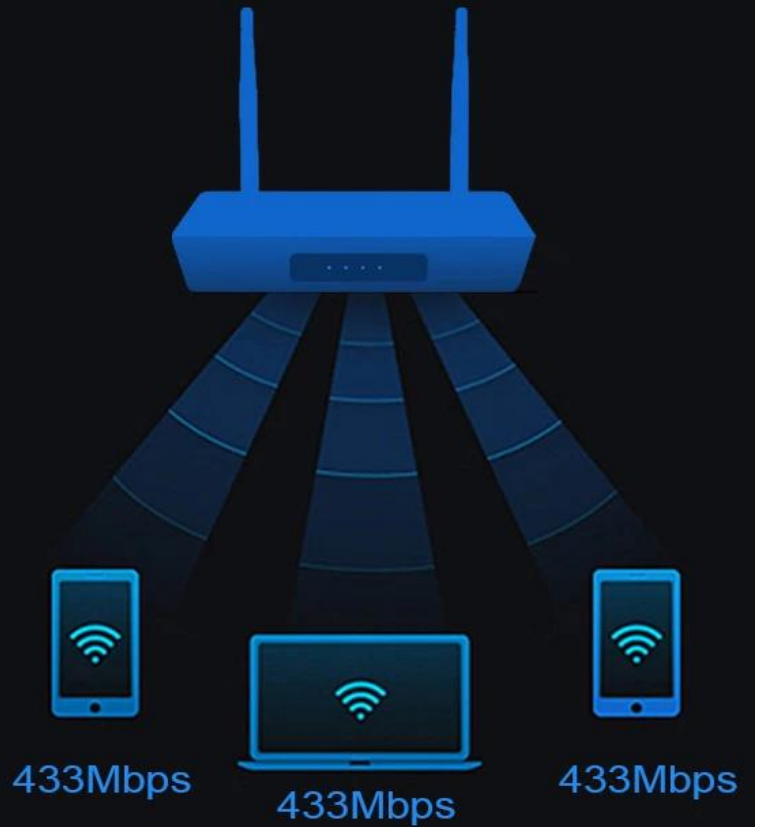

Smart TV Box