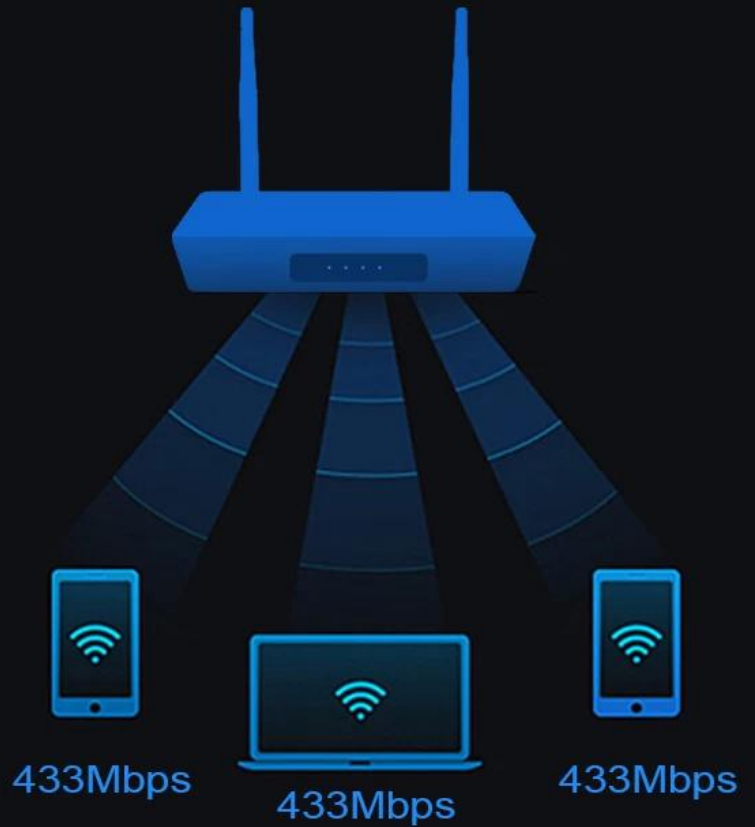

Smart TV Box