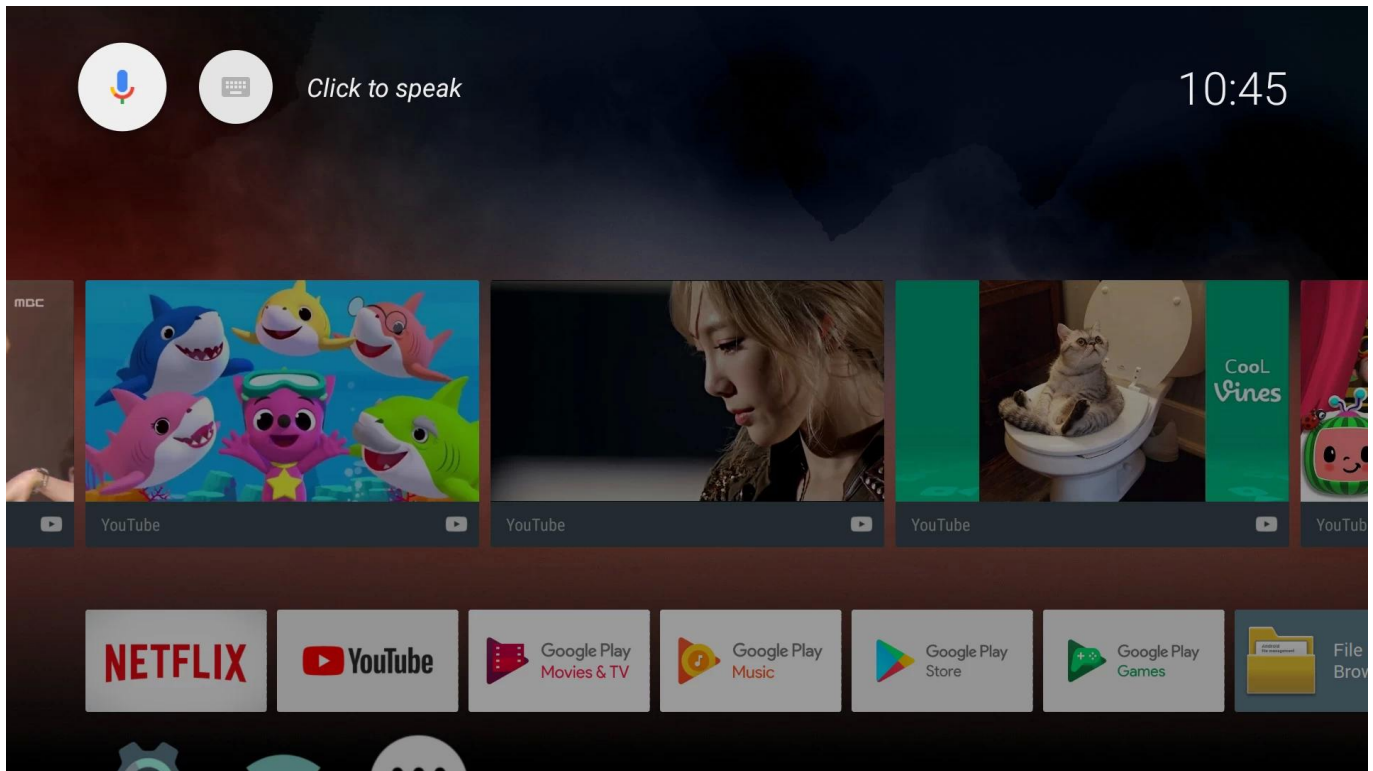

It's a TV box

When the TV screen is on, it is a TV box
you can do everything you do on the TV box

It's an Ai speaker

When the TV screen is off, it turns into an Ai speaker.
Now you just have to say what you want to do.

Enjoy what you want to watch in anytime

Unsere Android-TV-Box mit integriertem 2-W-Lautsprecher und Sprachsteuerungsunterstützung bietet ein erstklassiges Fernseherlebnis und mühelose Steuerung. Hier ist ein Überblick über die wichtigsten Funktionen:

Erweiterte Sprachsteuerung:

Die Android TV Box unterstützt die erweiterte Sprachsteuerung, sodass Sie mit einfachen Sprachbefehlen durch Kanäle navigieren, Apps starten, nach Inhalten suchen und die Wiedergabe steuern können. Genießen Sie den Komfort der freihändigen Bedienung, ohne dass eine Fernbedienung erforderlich ist.