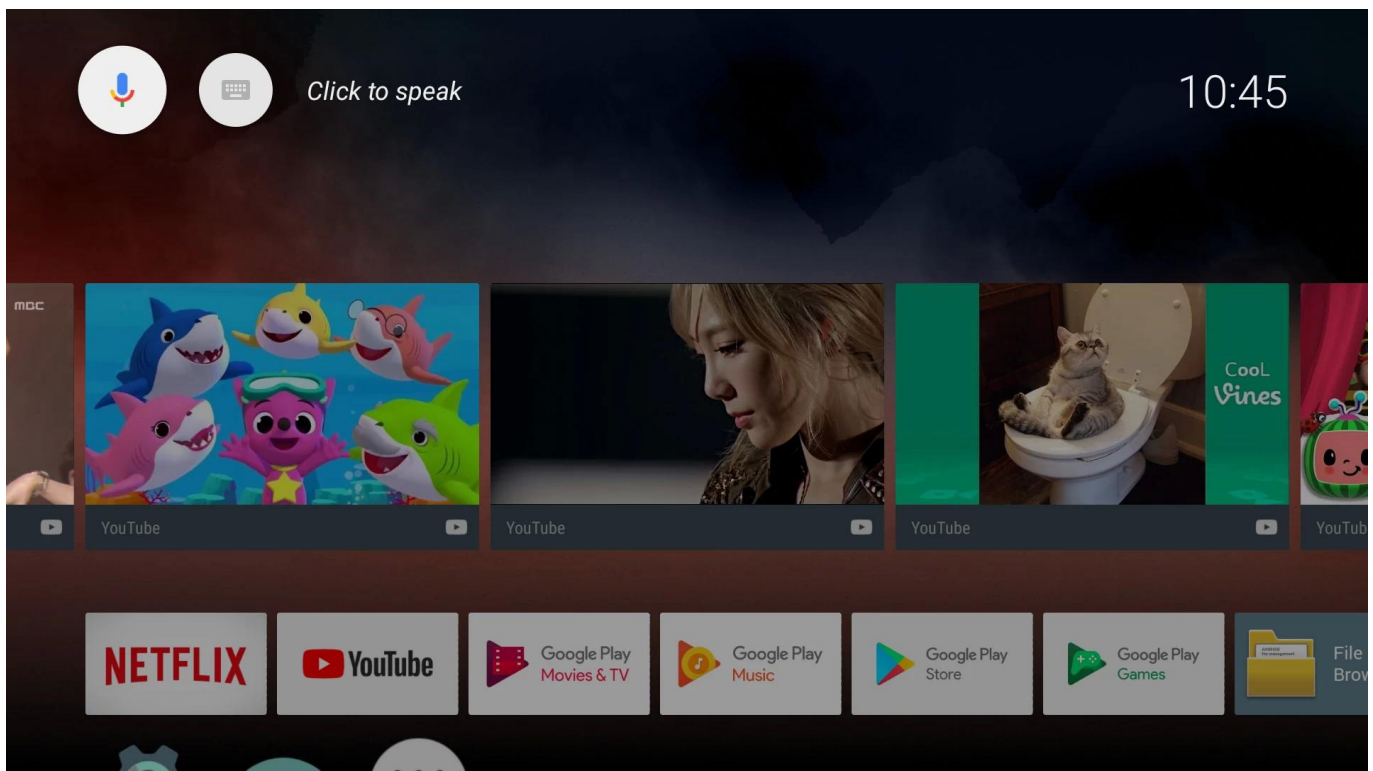

Android-TV-Box mit integriertem 2-W-Lautsprecher, unterstützt Sprachsteuerung des Fernsehers. Freisprechen von der anderen Seite des Raums

Spezifikationen	
Modell Nr.	Onenuts Nut 9 Android-TV-Box
CPU	Amlogic S905X Quad-Core 64-Bit Cortex-A53 bis zu 1,5 GHz
GPU	Penta-Core Mali-450 bis zu 750 MHz
Rom	2 GB DDR3
Interne Speicher	16 GB EMMC
Auflösung	4K (3840 x 2160) bis zu 60 Hz
Betriebssystem	Android 7.1 ATV
Video- und Audioformat	
Unterstützt das Decoder-Format	VP9-10/H.265-10/MVC/MPEG-1/2/4 VC-1/WMV/AVS/AVS/RealVideo/MJPEG/H.264/JPEG
Unterstützt das Medienformat	Avi/Rm/Rmvp/Ts/Vob/Mkv/Mov/ISO/wmv/asf/flv/dat/mpg/mpeg
Unterstützt das Musikformat	MP3/WMA/AAC/WAV/OGG/AC3/DDP/TrueHD/DTS/DTS/HD/FLAC/APE
Unterstützt das Fotoformat	HD JPEG/BMP/GIF/PNG/TIFF
OSD-Sprachtyp	Englisch/Französisch/Deutsch/Spanisch/Italienisch/usw. multilaterale Sprachen
Ausgang Eingang	
USB-Host	2 Hochgeschwindigkeits-USB 2.0 (1 OTG und 1 HOST), unterstützt UDISK und USB HDD
Kartenleser	TF-Karten

ONENUTS cube

Control your TV hands-free
from across the room

Built-in
2W speaker

Far-field
voice control

Built-in
microphone

Powered by
androidtv

ALL IN ONE

Onenuts cube = OTT TV BOX + Ai speaker + Ai assistant

It's a TV box

When the TV screen is on, it is a TV box
you can do everything you do on the TV box

It's an Ai speaker

When the TV screen is off, it turns into an Ai speaker.
Now you just have to say what you want to do.