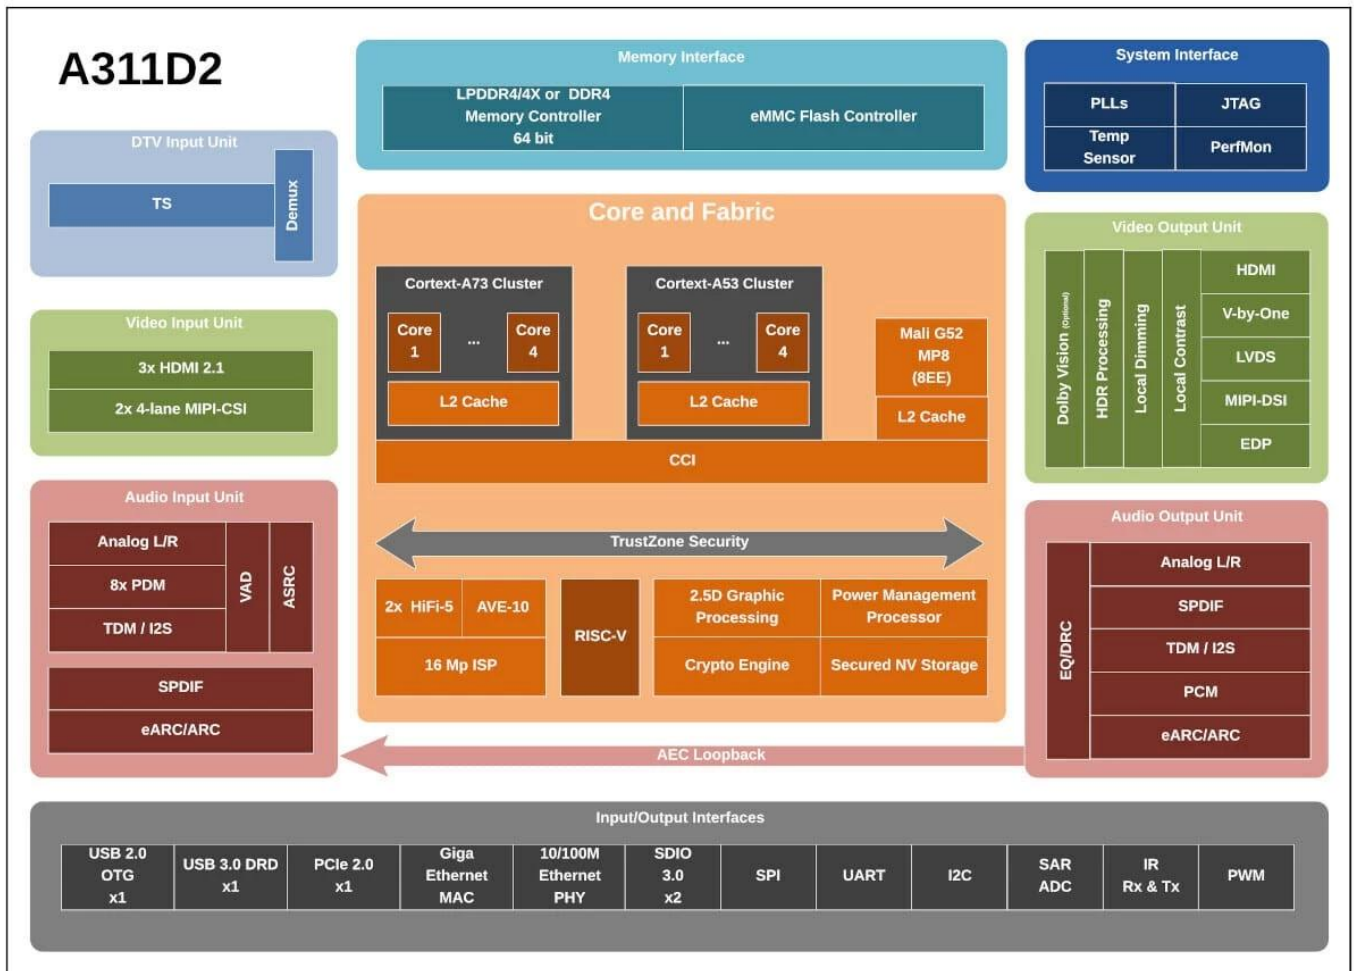

T085T01

Anwendbarer Geltungsbereich

Das Amlogic A311D2 Android Smart Integrated Board-Motherboard integriert Multimedia-Netzwerk wiedergabe, LCD-Treiber und Android-Intelligenz, hauptsächlich zur Unterstützung von LVDS- und V-by-One-Bildschirmen verschiedener Größen und Auflösungen. Es eignet sich für intelligente Regale, Türwerbung, kommerzielle Displays usw. Es kann auch auf intelligente Display-Terminalprodukte, Videoterminalprodukte, industrielle Automatisierungsterminalprodukte, kommerzielle Displays, Selbstbedienungsprodukte, intelligente Bildung, neuen Einzelhandel und vieles mehr angewendet werden weitere Anzeigefelder. Zum Beispiel: Multimedia-Werbemaschine, intelligentes Selbstbedienungsterminal, intelligentes Einzelhandelsterminal usw.