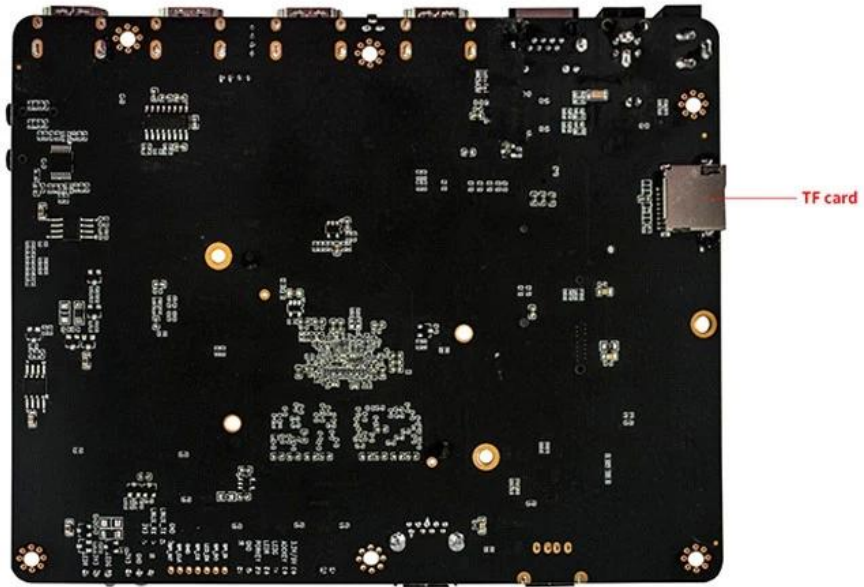

T085T01

Anwendbarer Geltungsbereich

Das Amlogic A311D2 Android Smart Integrated Board-Motherboard integriert Multimedia-Netzwerk wiedergabe, LCD-Treiber und Android-Intelligenz, hauptsächlich zur Unterstützung von LVDS- und V-by-One-Bildschirmen verschiedener Größen und Auflösungen. Es eignet sich für intelligente Regale, Türwerbung, kommerzielle Displays usw. Es kann auch auf intelligente Display-Terminalprodukte, Videoterminalprodukte, industrielle Automatisierungsterminalprodukte, kommerzielle Displays, Selbstbedienungsprodukte, intelligente Bildung, neuen Einzelhandel und vieles mehr angewendet werden weitere Anzeigefelder. Zum Beispiel: Multimedia-Werbemaschine, intelligentes Selbstbedienungsterminal, intelligentes Einzelhandelsterminal usw.