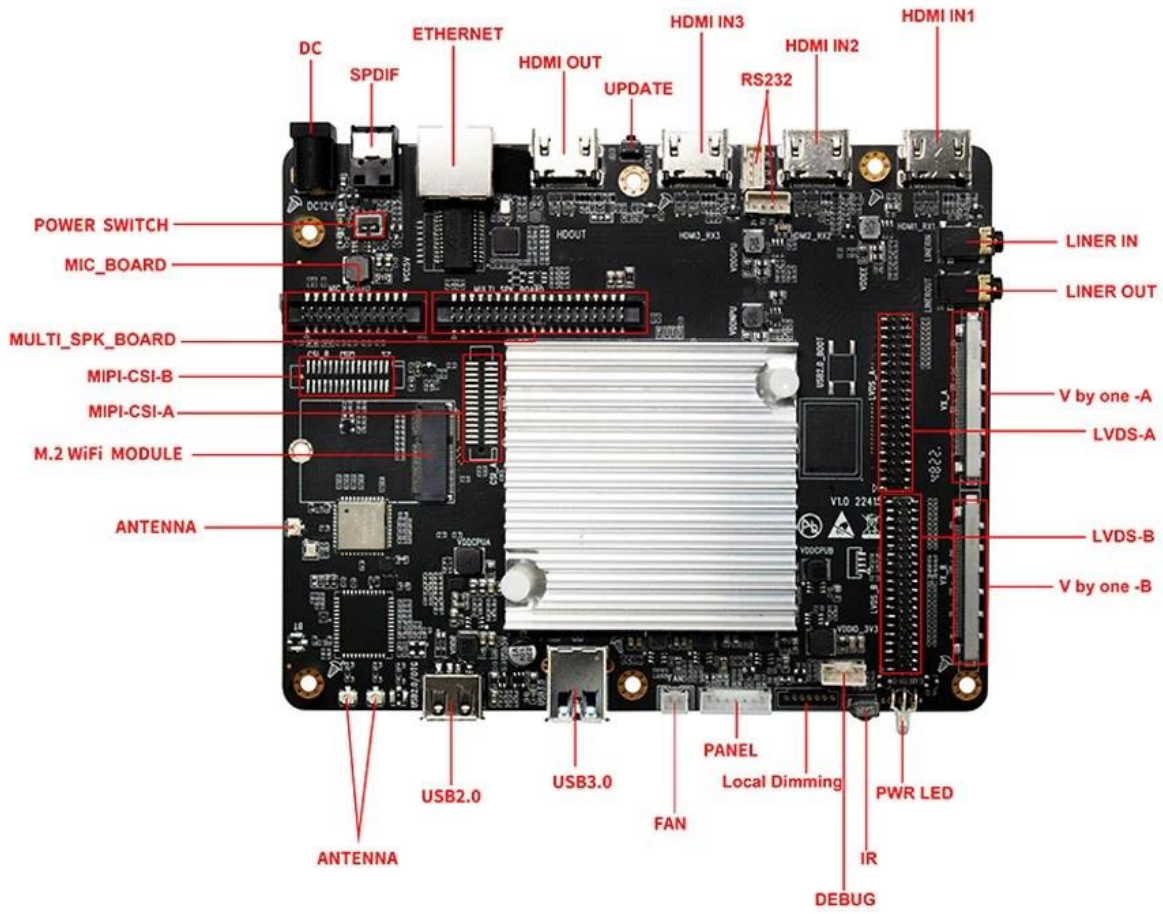

T085T01

Anwendbarer Geltungsbereich

Das Amlogic A311D2 Android Smart Integrated Board-Motherboard integriert Multimedia-Netzwerk wiedergabe, LCD-Treiber und Android-Intelligenz, hauptsächlich zur Unterstützung von LVDS- und V-by-One-Bildschirmen verschiedener Größen und Auflösungen. Es eignet sich für intelligente Regale, Türwerbung, kommerzielle Displays usw. Es kann auch auf intelligente Display-Terminalprodukte, Videoterminalprodukte, industrielle Automatisierungsterminalprodukte, kommerzielle Displays, Selbstbedienungsprodukte, intelligente Bildung, neuen Einzelhandel und vieles mehr angewendet werden weitere Anzeigefelder. Zum Beispiel: Multimedia-Werbemaschine, intelligentes Selbstbedienungsterminal, intelligentes Einzelhandelsterminal usw.