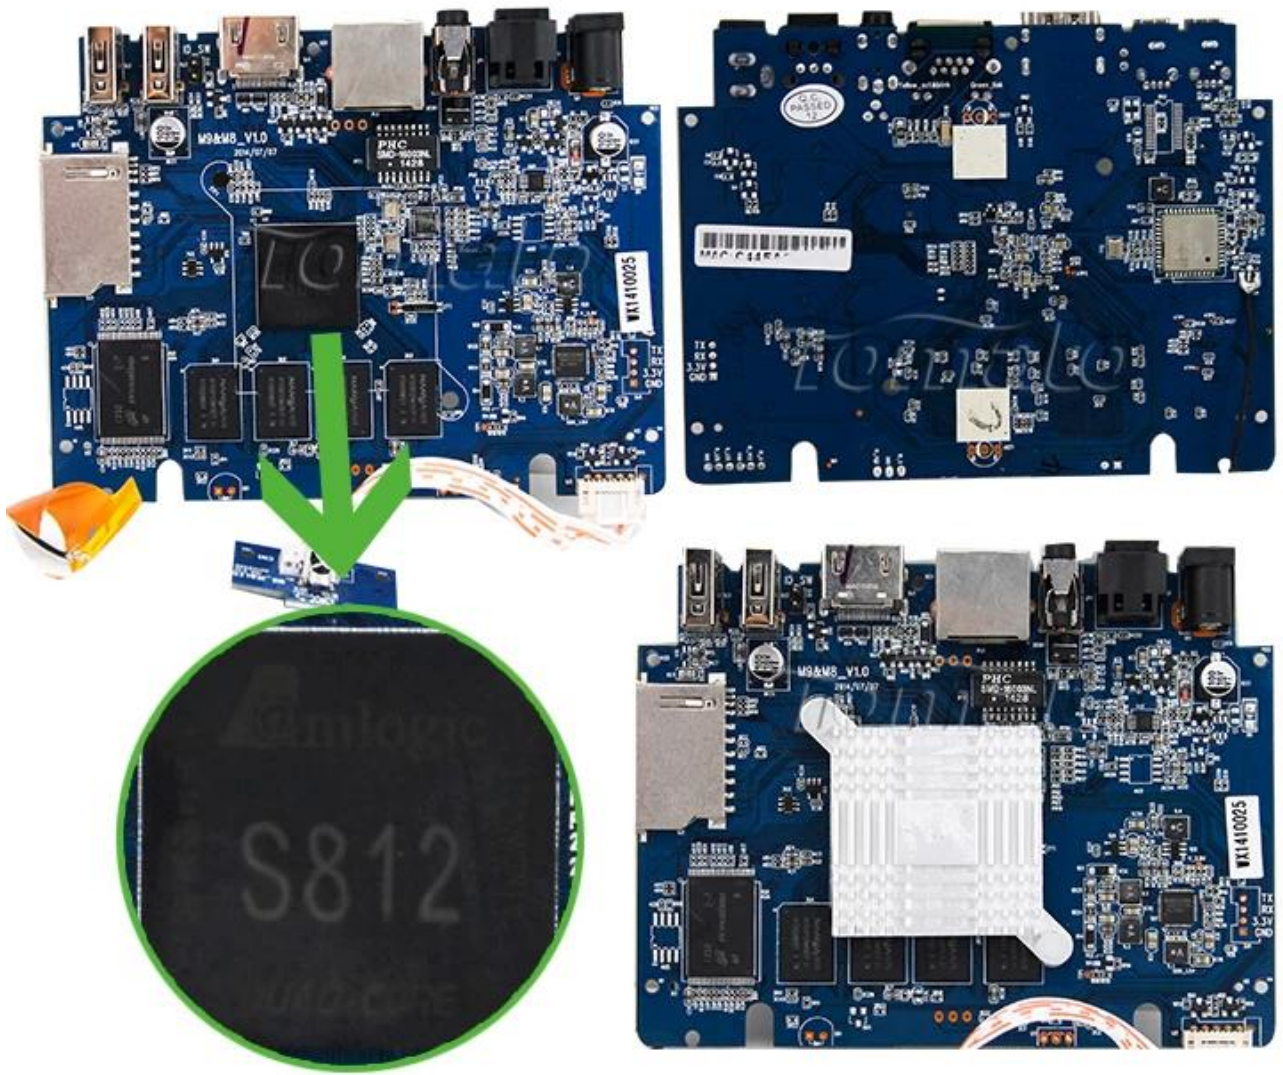

Android TV Quadcore zuerst 1 GB RAM AMLS812 Smart TV Box vollständig decodieren 4K2K TM8C

Hardware-Spezifikationen

Modell-Nr.	TM8C
CPU	Amlogic S812 Quad-Core Kortex-A9r4 2,0 GHz
GPU	Octo-Core Mali™ -450MP GPU
BLITZ	8GB NAND FLASH
SDRAM	1GB DDR3

Was ist in der Box?

1 * android TV Quadcore

1 * HDMI-Kabel

1 * Fernbedienung

1 * Netzteil

1 * Benutzerhandbuch

Picture Show

SD Card Port

Indicator Light

USB*2

HDMI

ETHERNET

AV

OPTICAL

Power Port

05:44 Friday, Nov 7

SETTINGS

Network | Display | **Advanced** | Other

Output Modes

- HDMI auto detect: OFF
- HDMI Output: 4k2k-24hz
- Hide Status Bar: OFF
- Display Position: 4k2k-25hz
- Start screen saver: Never | 4min | 8min | 12min