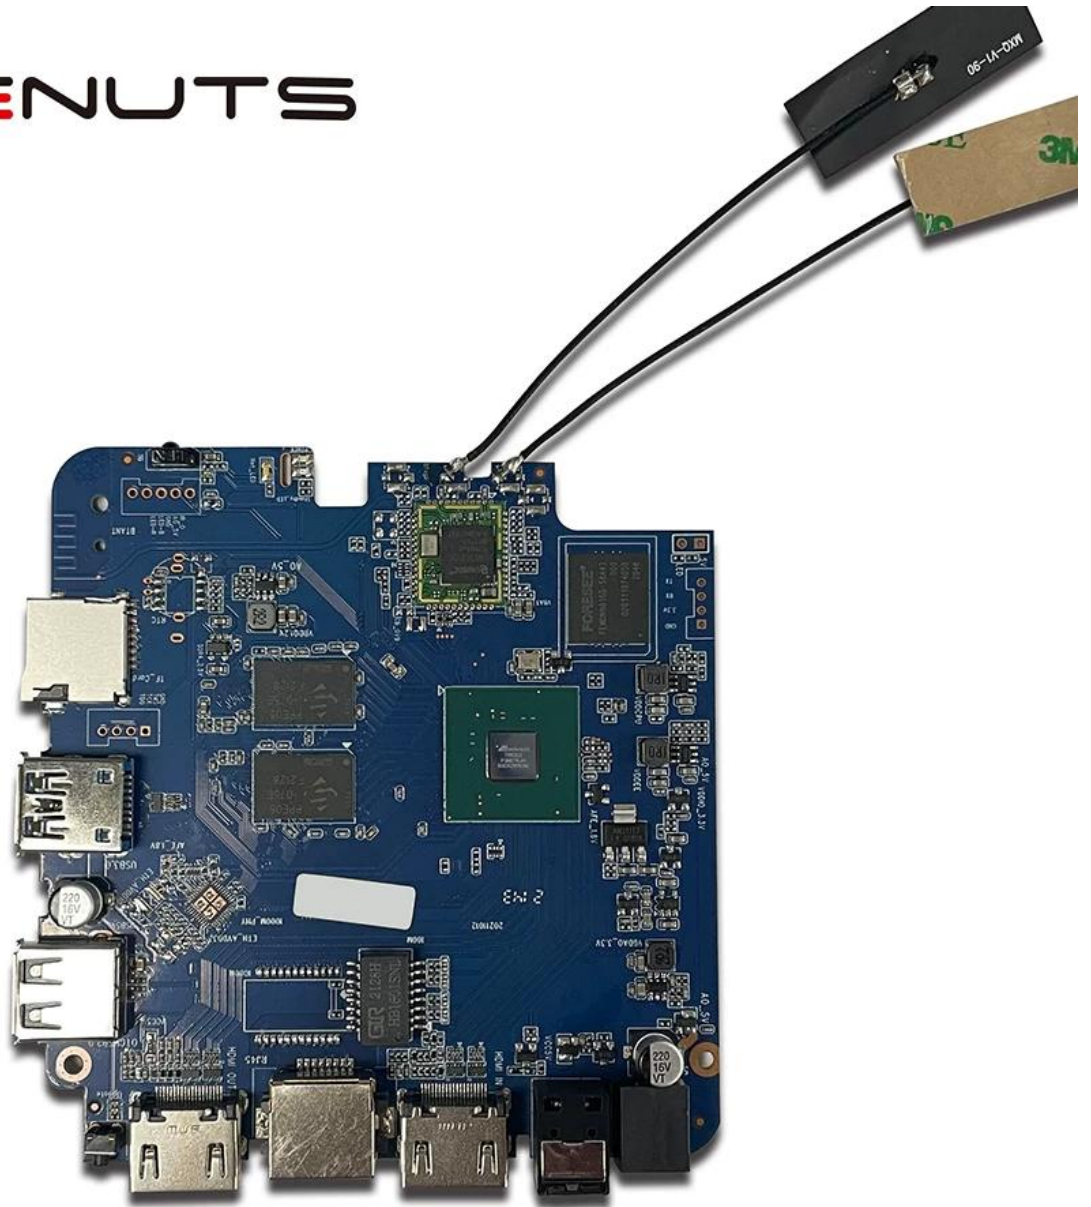

Android Media Player Box HDMI-Eingang, 4K Android TV Box Hersteller

Spezifikationen

Modell Nr.	Amlogic T962E2 4K Android TV Box Hersteller
CPU	Amlogic T962E2 Quad-Core ARM Cortex-A55 bis zu 2,0 GHz
GPU	ARM Mali-G31 MP2 GPU
RAM	DDR4: 2 GB/4 GB
Erinnerung	16G/32GB eMMC-Flash
Betriebssystem	Android 8.1/9.0/ATV
W-lan	Integrierte WLAN-Unterstützung IEEE 802.11ac/a/b/g/n (UWE5621DS) 2,4G/5G Unterstützt MIMO (2T2R) 100M/1000M Ethernet-Unterstützung
Bluetooth	5.0 Bluebooth

E/A

HDMI	1*HDMI IN 1*HDMI OUT (HDMI 2.1)
Optischer Ausgang	1 * Optische Unterstützung für den optischen Ausgang
USB	1 * Hochgeschwindigkeits-USB 2.0, 1 * USB3.0, Unterstützt USB-Flash-Laufwerk und USB-Festplatte
Interner Infrarotempfänger	1 * IR-Anschluss
RJ45	1 * RJ45-Draht-Ethernet-Anschluss
TF-KARTE	1 *TF-Kartensteckplatz
Leistung	Ausgang: DC 5V/2A Eingang: AC100-240V 50/60Hz Eingeschaltet: Blau; Standby: Rot
Optionen	Integrierte RTC, integriertes USB-Gerät

@mlogic

A-T8B043.07

T962E2

BONMON005

ONENUTS

 <p>Multi-core 32/64-bit CPU and 3D GPU with high performance</p>	 <p>Powerful multimedia processing capability, supporting all mainstream video decoding including 8K/4K 10-bit AV1/H.265/VP9/AVS2</p>	 <p>Supports all mainstream HDR standard including Dolby Vision, HDR10 and HLG</p>	 <p>Unique Trulife picture quality enhancement engine, offering theater-like visual effect</p>	 <p>Complete production-ready security solution, supporting secure boot, secure OS and mainstream DRMs</p>
 <p>Ultra-high performance and ultra-low power consumption</p>	 <p>Ultra-high SoC integration and rich peripheral interfaces</p>	 <p>Complete IP license, including Dolby, DTS, etc.</p>	 <p>Supports screen projection technology like DLNA, Miracast etc.</p>	 <p>Provides mature turn-key solution for both split and AIO smart TV</p>