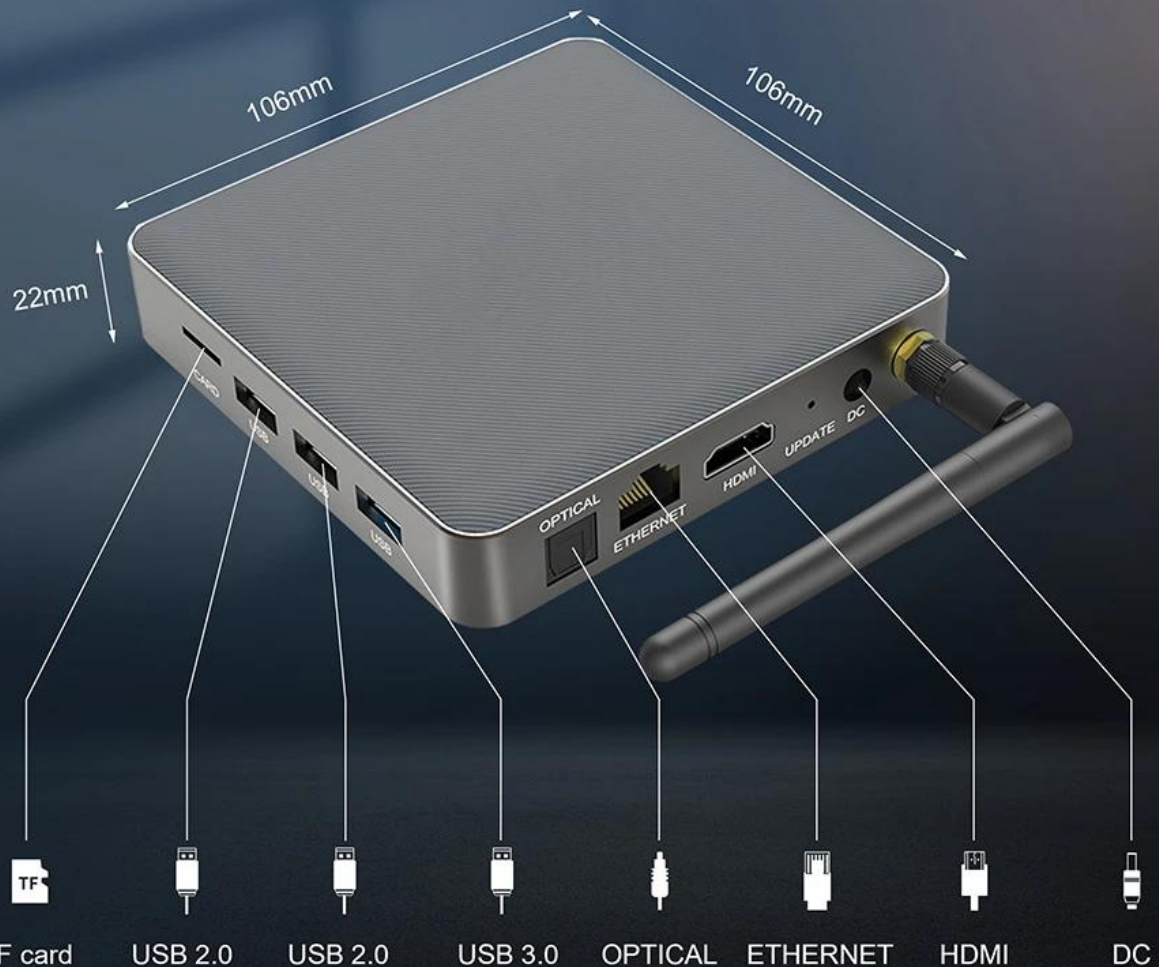

Die beste Linux-basierte Medienbox ist die ideale Lösung für Benutzer, die ein leistungsstarkes, zuverlässiges und vielseitiges Mediengerät suchen, das jedes Home-Entertainment-Setup bereichert. Diese Medienbox wurde mit fortschrittlicher Technologie entwickelt und läuft auf dem Linux-Betriebssystem. Sie ist für diejenigen gedacht, die hochwertiges Streaming, außergewöhnliche Grafik und nahtlose Multitasking-Funktionen verlangen. Dank seines leistungsstarken Quad-Core-Prozessors bewältigt es komplexe Anwendungen effizient und eignet sich daher perfekt für Streaming, Spiele und Medienwiedergabe.

Ausgestattet mit 4 GB RAM und H.265-Hardware-Dekodierung bietet diese Medienbox gestochen scharfe, lebendige 8K-Ultra-HD-Bilder, die Ihre Inhalte mit atemberaubender Klarheit und lebendigen Farben präsentieren. Die H.265-Dekodierung reduziert die Bandbreitennutzung und sorgt so für reibungsloses Streaming auch bei niedrigeren Internetgeschwindigkeiten. Diese Funktion ist in Haushalten oder Umgebungen mit gemeinsamer Internetnutzung von großem Vorteil, da sie hochauflösendes Streaming ohne übermäßige Pufferung ermöglicht.

Mit flexiblen Konnektivitätsoptionen ist diese Medienbox so konzipiert, dass sie sich nahtlos in jedes Entertainment-Setup integrieren lässt. Das Gerät ist mit mehreren Anschlüssen ausgestattet, darunter USB 3.0, USB 2.0, HDMI und Ethernet. Der HDMI-Anschluss ermöglicht den einfachen Anschluss an einen Fernseher oder Monitor und liefert das 8K-Ultra-HD-Erlebnis direkt auf Ihren Bildschirm, während der Ethernet-Anschluss eine stabile kabelgebundene Internetverbindung für diejenigen gewährleistet, die Wert auf unterbrechungsfreies Streaming legen. Die USB-Anschlüsse bieten Kompatibilität mit einer Vielzahl von Peripheriegeräten und erhöhen so die Vielseitigkeit.