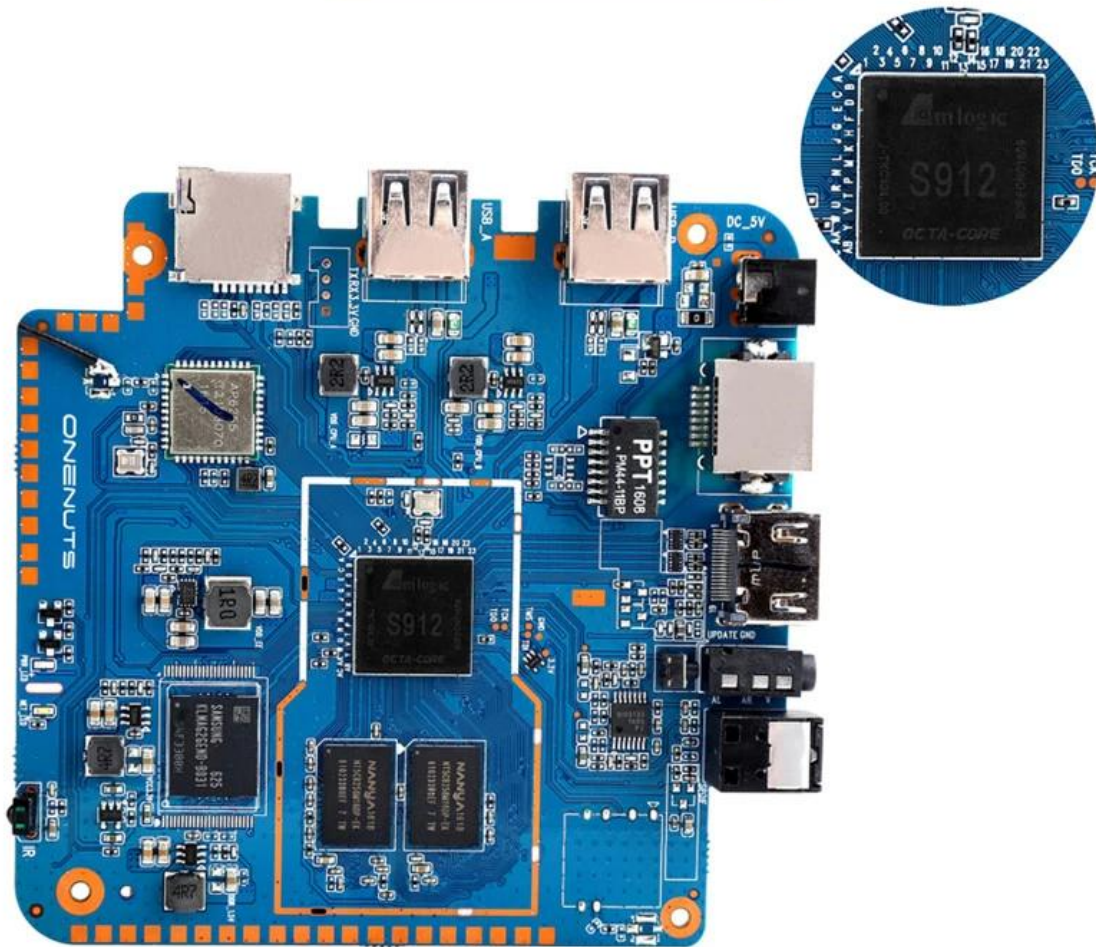

## Motherboard Show

Die Android TV Box Gigabit Ethernet Android Smart TV Box ist ein vielseitiges und funktionsreiches Gerät, das Ihr Unterhaltungserlebnis verbessern soll. Lassen Sie uns näher auf die wichtigsten Funktionen und Vorteile eingehen.