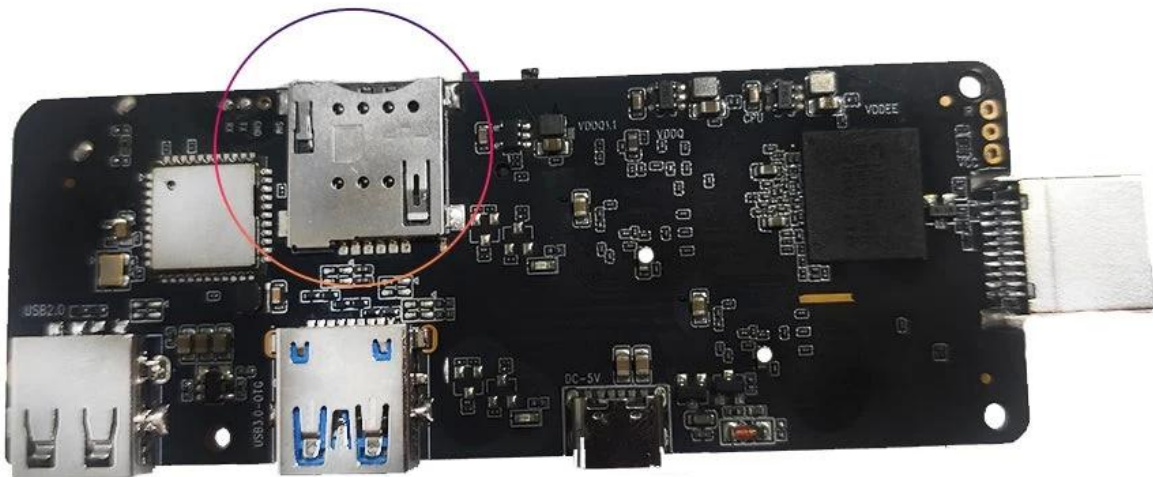

## SIM card slot

Die Android-TV-Box mit 4G-5G-LTE ist ein revolutionäres Gerät, das die Leistung einer 4G-LTE-SIM-Karte mit dem Komfort eines Android-TV-Sticks kombiniert. Mit diesem Gerät verwandeln Sie jeden Fernseher in einen Smart-TV und genießen vielfältige Unterhaltungsmöglichkeiten.