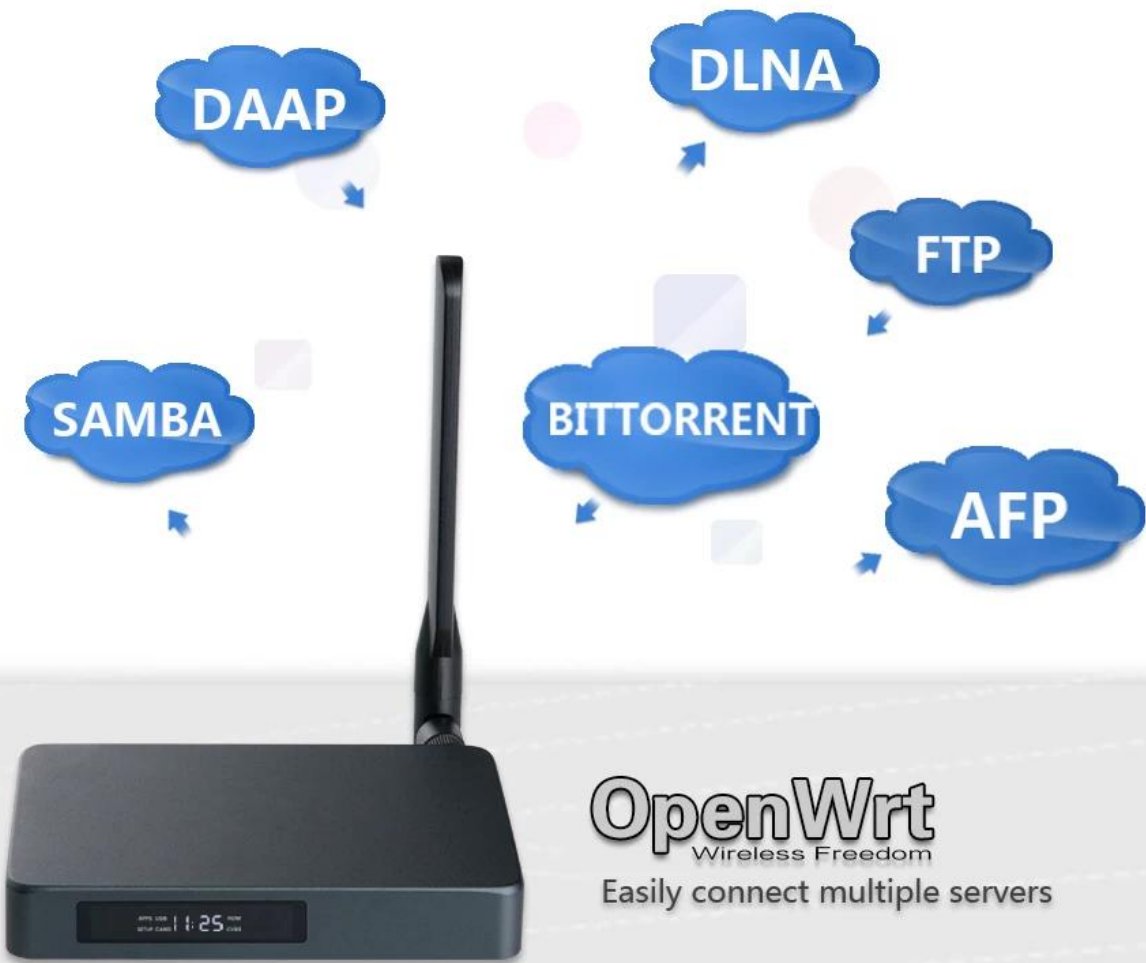

Smart BOX

4K
ULTRA HD

3D

SATA
3.0

4Core
64Bit

Video
Input

DVR

HDR

Copy and burn what you want

4.0
Bluetooth

Bluetooth 4.0 makes it easy to connect your keyboard, mouse, game console, and more

4.0
Bluetooth

Bluetooth 4.0 makes it easy to connect your keyboard, mouse, game console, and more

SATA 3.0

4K **3D** **DVR**
ULTRA HD

Entdecken Sie die individuelle Anpassung mit unserem OEM/ODM Realtek RTD1295 HDMI-Eingang-Dongle X2. Das [Android-Mini-PC](#) Der HDMI TV Stick bietet Vielseitigkeit und erweiterte Funktionen für ein nahtloses Unterhaltungserlebnis. Passen Sie dieses kompakte Gerät an Ihre Anforderungen an, sei es für Streaming, Gaming oder Produktivität. Werten Sie Ihr TV-Setup mit der Möglichkeit der individuellen Anpassung auf. Wählen Sie unsere OEM/ODM-Dienste für einen einzigartigen Android-Mini-PC-HDMI-TV-Stick, der Ihren Anforderungen entspricht. Bestellen Sie jetzt und definieren Sie Ihre Unterhaltung neu!