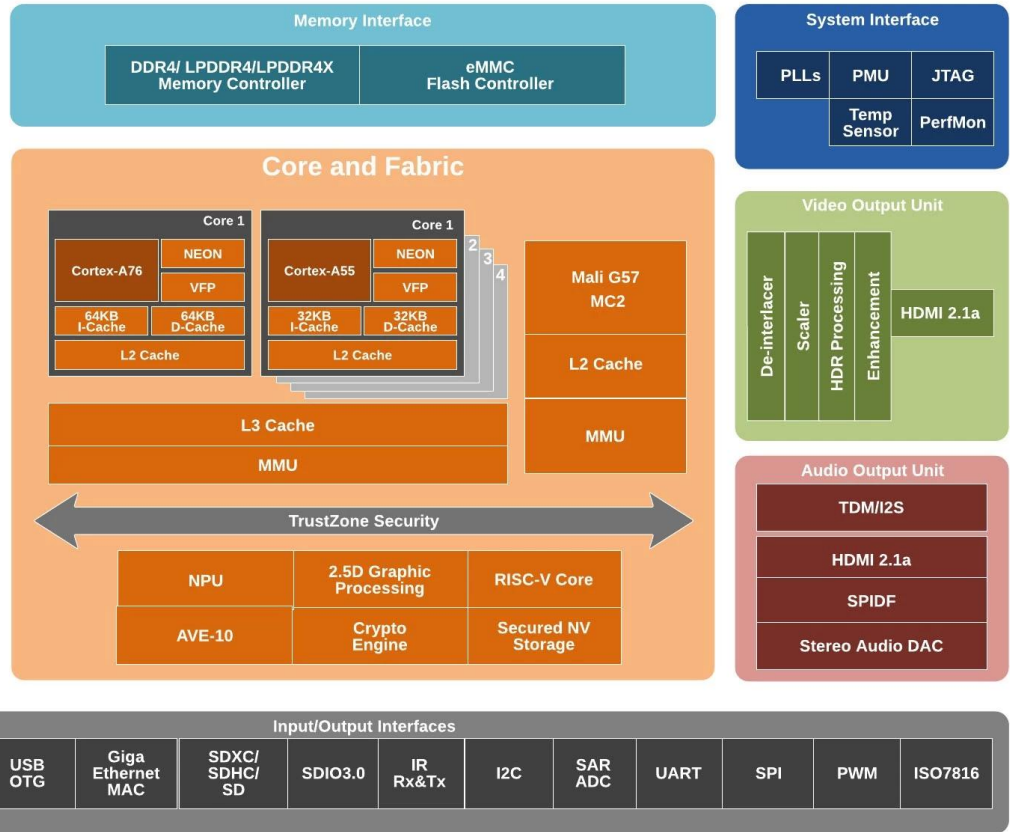

S928X

* Supported configuration: PCIe 2.0 port + USB 2.0 Host, or USB3.0 port without PCIe.