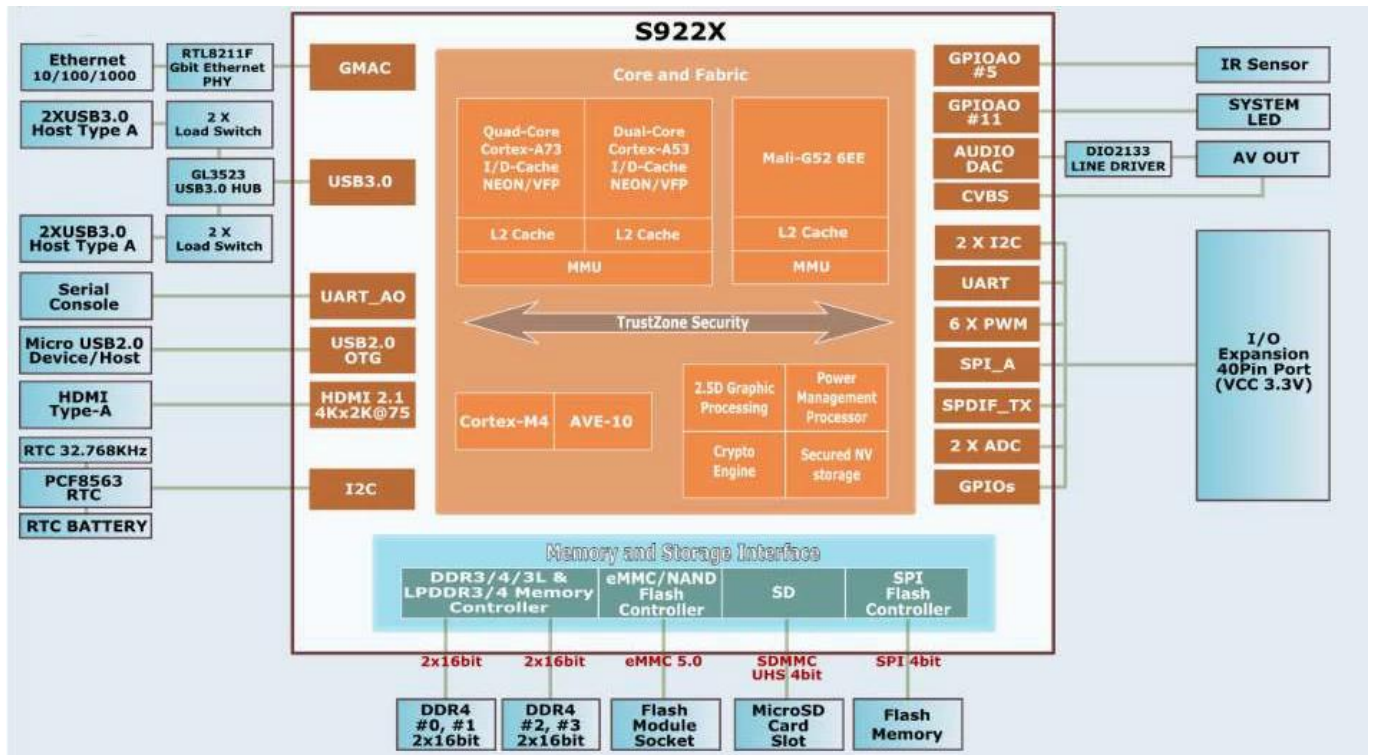

Treten Sie mit unserem Besten in die Zukunft der Unterhaltung ein [Android TV Box](#) von 2024 mit dem leistungsstarken Amlogic S922X Quad-Core ARM-Prozessor. Tauchen Sie ein in atemberaubende Bilder, nahtloses Streaming und ein fortschrittliches Android TV-Erlebnis. Werten Sie Ihr Home-Entertainment-Setup mit diesem funktionsreichen Gerät auf. Ob für Filme, Spiele oder Produktivität, diese Android-TV-Box bietet außergewöhnliche Leistung. Bestellen Sie jetzt und definieren Sie die Art und Weise, wie Sie Fernsehen im Jahr 2020 und darüber hinaus erleben, neu!