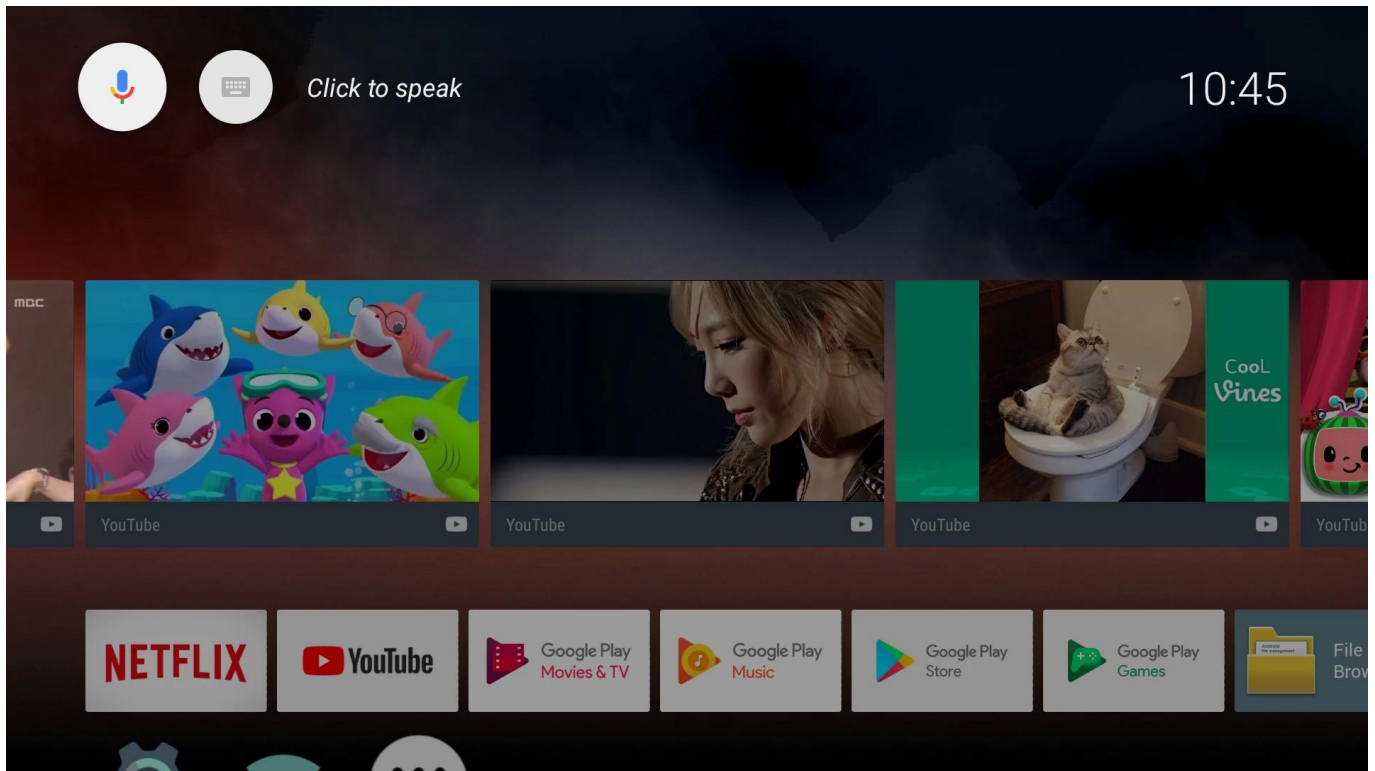

Enjoy what you want to watch in anytime

Entdecken Sie mit uns eine neue Dimension der Unterhaltung [Google TV Box](#). Entdecken Sie eine Welt voller Optionen und nahtlosem Streaming auf Ihrem Fernseher. Dieses funktionsreiche Gerät bringt die Leistungsfähigkeit von Google auf Knopfdruck und bietet eine benutzerfreundliche Oberfläche, verschiedene Apps und ein beeindruckendes Seherlebnis. Steigern Sie Ihre Unterhaltung mit der neuesten Technologie und erkunden Sie endlose Möglichkeiten. Unsere Google TV Box ist Ihr Tor zu einem intelligenteren, vernetzteren Fernseherlebnis. Rüsten Sie Ihr Home-Entertainment-Setup auf und genießen Sie den Komfort und die Innovation unserer fortschrittlichen Google TV-Box.