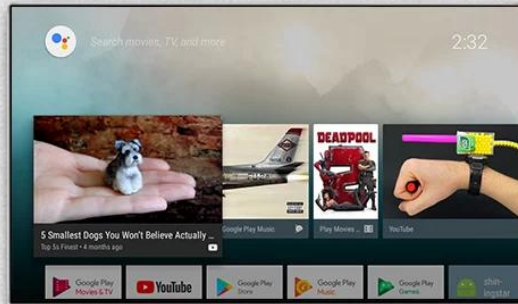

Sie können die anschließen [Google TV-Box](#) mit Ihrem Fernseher mithilfe eines HDMI-Anschlusses. Um auf die Inhalte auf der Google TV-Box zugreifen zu können, müssen Sie eine Internetverbindung mit dem Medium WLAN koppeln. Sobald die Verbindung hergestellt ist, können Sie mit der TV-Box mehrere Vorgänge auf Ihrem Fernseher ausführen. Ein großer Vorteil, den Sie mit der Google TV-Box erhalten, besteht darin, dass Sie mit Google nach allem suchen können, was Sie möchten. Es gibt auch Funktionen wie den Google Search Assistant, mit dessen Hilfe Sie alles im Internet nur mit Ihrer Stimme durchsuchen können.

ONENUTS cube

Control your TV hands-free
from across the room

Built-in
2W speaker

Far-field
voice control

Built-in
microphone

Powered by
androidtv

ALL IN ONE

Onenuts cube = OTT TV BOX + Ai speaker + Ai assistant

It's a TV box

When the TV screen is on, it is a TV box
you can do everything you do on the TV box

It's an Ai speaker

When the TV screen is off, it turns into an Ai speaker.
Now you just have to say what you want to do.

Enjoy what you want to watch in anytime

Entdecken Sie mit uns eine neue Dimension der Unterhaltung [Google TV Box](#). Entdecken Sie eine Welt voller Optionen und nahtlosem Streaming auf Ihrem Fernseher. Dieses funktionsreiche Gerät bringt die Leistungsfähigkeit von Google auf Knopfdruck und bietet eine benutzerfreundliche Oberfläche, verschiedene Apps und ein beeindruckendes Seherlebnis. Steigern Sie Ihre Unterhaltung mit der neuesten Technologie und erkunden Sie endlose Möglichkeiten. Unsere Google TV Box ist Ihr Tor zu einem intelligenteren, vernetzteren Fernseherlebnis. Rüsten Sie Ihr Home-Entertainment-Setup auf und genießen Sie den Komfort und die Innovation unserer fortschrittlichen Google TV-Box.