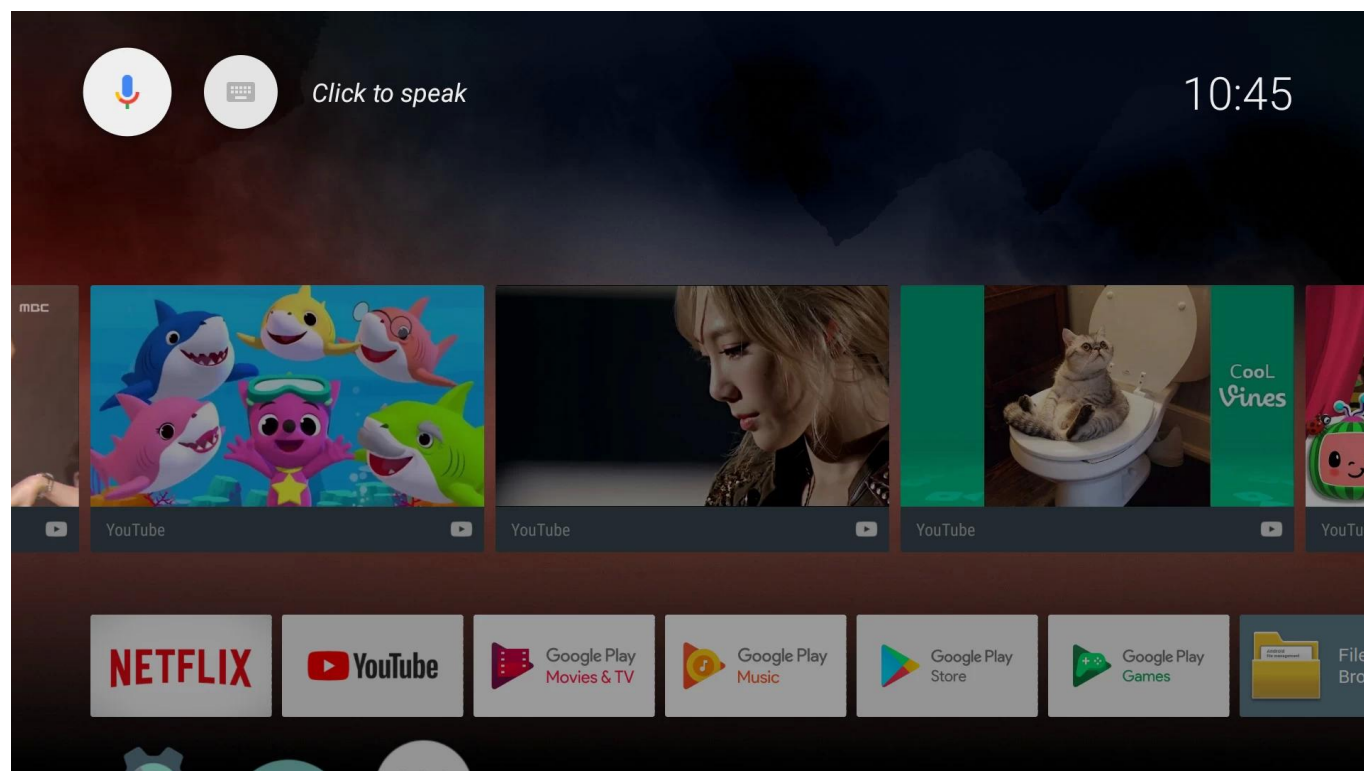

Entdecken Sie grenzenlos Betriebsysteme Möglichkeiten mit unserer Google TV-Box - steigern Sie Ihr Unterhaltungserlebnis

Spezifikationen	
Modell Nr.	Onenuts Nut 9 Google TV-Box
CPU	Amlogic S905X Quad-Core 64-Bit Cortex-A53 bis zu 1,5 GHz
GPU	Penta-Core Mali-450 bis zu 750 MHz
Rom	2 GB DDR3
Interne Speicher	16 GB EMMC
Auflösung	4K (3840 x 2160) bis zu 60 Hz
OS	Android 7.1 ATV
Video- und Audioformat	
Unterstützt das Decoder-Format	VP9-10/H.265-10/MVC/MPEG-1/2/4 VC-1/WMV/AVS/AVS/RealVideo/MJPEG/H.264/JPEG
Unterstützt das Medienformat	Avi/Rm/Rmvp/Ts/Vob/Mkv/Mov/ISO/wmv/asf/flv/dat/mpg/mpeg
Unterstützt das Musikformat	MP3/WMA/AAC/WAV/OGG/AC3/DDP/TrueHD/DTS/DTS/HD/FLAC/APE
Unterstützt das Fotoformat	HD JPEG/BMP/GIF/PNG/TIFF
OSD-Sprachtyp	Englisch/Französisch/Deutsch/Spanisch/Italienisch/usw. multilaterale Sprachen
Ausgang Eingang	
USB-Host	2 Hochgeschwindigkeits-USB 2.0 (1 OTG und 1 HOST), unterstützt UDISK und USB HDD
Kartenleser	TF-Karten