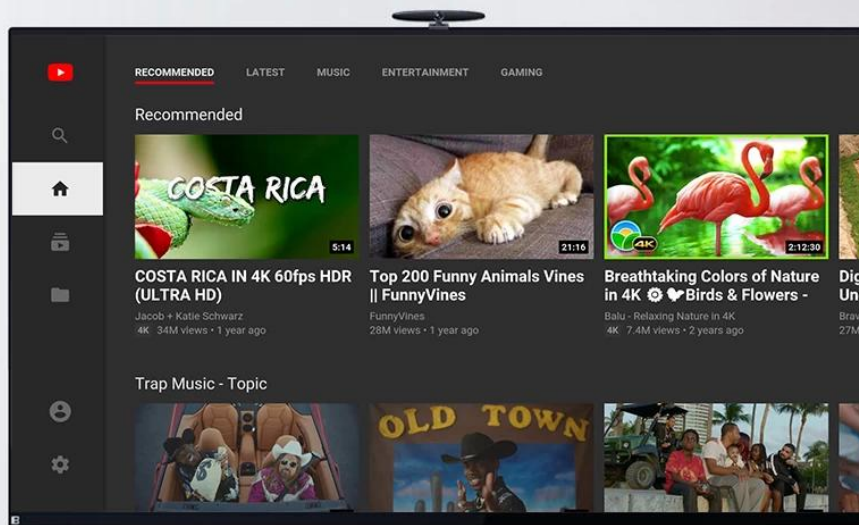

Sie können die anschließen [Google TV-Box](#) mit Ihrem Fernseher mithilfe eines HDMI-Anschlusses. Um auf die Inhalte auf der Google TV-Box zugreifen zu können, müssen Sie eine Internetverbindung mit dem Medium WLAN koppeln. Sobald die Verbindung hergestellt ist, können Sie mit der TV-Box mehrere Vorgänge auf Ihrem Fernseher ausführen. Ein großer Vorteil, den Sie mit der Google TV-Box erhalten, besteht darin, dass Sie mit Google nach allem suchen können, was Sie möchten. Es gibt auch Funktionen wie den Google Search Assistant, mit dessen Hilfe Sie alles im Internet nur mit Ihrer Stimme durchsuchen können.

ONENUTS cube

Control your TV hands-free
from across the room

Built-in
2W speaker

Far-field
voice control

Built-in
microphone

Powered by
androidtv

ALL IN ONE

Onenuts cube = OTT TV BOX + Ai speaker + Ai assistant

It's a TV box

When the TV screen is on, it is a TV box
you can do everything you do on the TV box

It's an Ai speaker

When the TV screen is off, it turns into an Ai speaker.
Now you just have to say what you want to do.