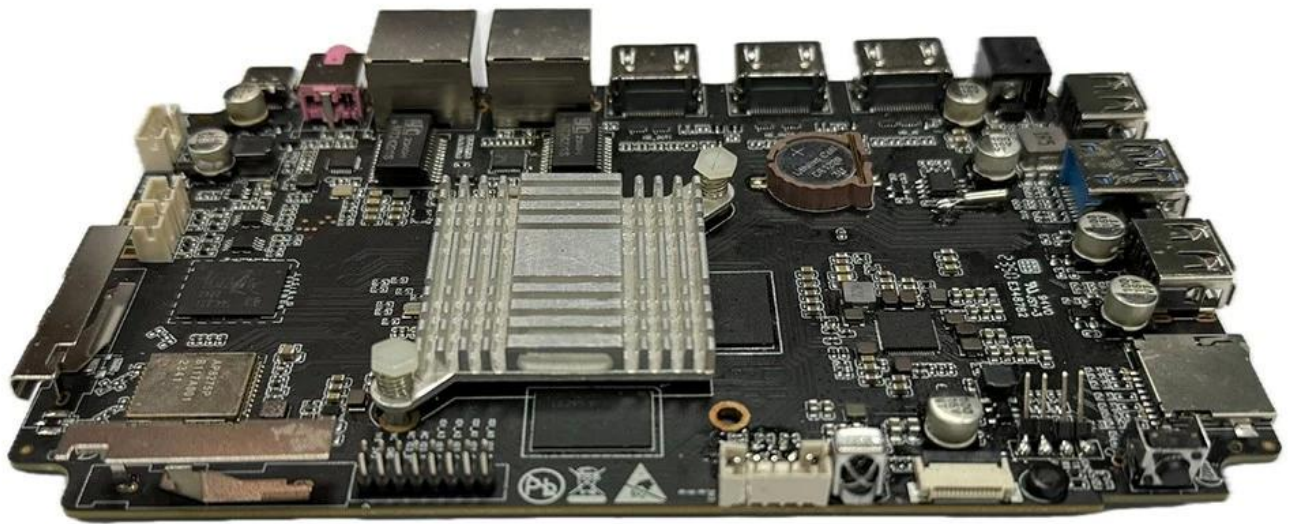

Entdecken Sie die Octa-Core-Android-TV-Box RK3588

Rockchip
RK3588
A high performance, low power AIoT processor

The graphic features the Rockchip logo in white on a dark blue background with a glowing circuit pattern. To the right, a blue and yellow square contains the text 'Rockchip RK3588'.

Typical Application Diagram – AIoT

Entdecken Sie die Octa-Core-Android-TV-Box RK3588

Produktbeschreibung

Entdecken Sie ein neues Reich der Unterhaltung mit unserer Octa-Core-Android-TV-Box RK3588. Dieses hochmoderne Gerät definiert Heimkino neu und bietet beispiellose Leistung und ein beeindruckendes Seherlebnis. Nutzen Sie die Leistung von 8K-Auflösung, Wi-Fi 6E-Konnektivität und AIoT-Anwendungen für ein nahtloses und intelligentes Unterhaltungsökosystem.

Produktmerkmale

1. **8K-Brillanz:** Tauchen Sie ein in atemberaubende 8K-Bilder für ein unvergleichliches Seherlebnis.
2. **Octa-Core-Kraftpaket:** Der RK3588-Prozessor sorgt für reibungsloses Multitasking und überragende Leistung.
3. **Wi-Fi 6E-Konnektivität:** Genießen Sie ultraschnelle und stabile Internetverbindungen für nahtloses Streaming und Surfen.
4. **AIoT-Integration:** Werten Sie Ihr Smart Home mit AIoT-Anwendungen auf und verbinden Sie Ihre Geräte intelligent.
5. **Zukunftssicher:** Bleiben Sie mit einem Gerät, das für die Zukunft der Unterhaltung und Technologie entwickelt wurde, immer einen Schritt voraus.

Erschließen Sie sich eine Welt voller Möglichkeiten mit der Octa-Core-Android-TV-Box RK3588 - wo Leistung auf Innovation trifft.

Wichtige Spezifikationen

- Prozessor: RK3588 Octa-Core
- Auflösung: 8K
- Konnektivität: Wi-Fi 6E
- AIoT-Unterstützung: Ja
- Zukunftssicher: Ja