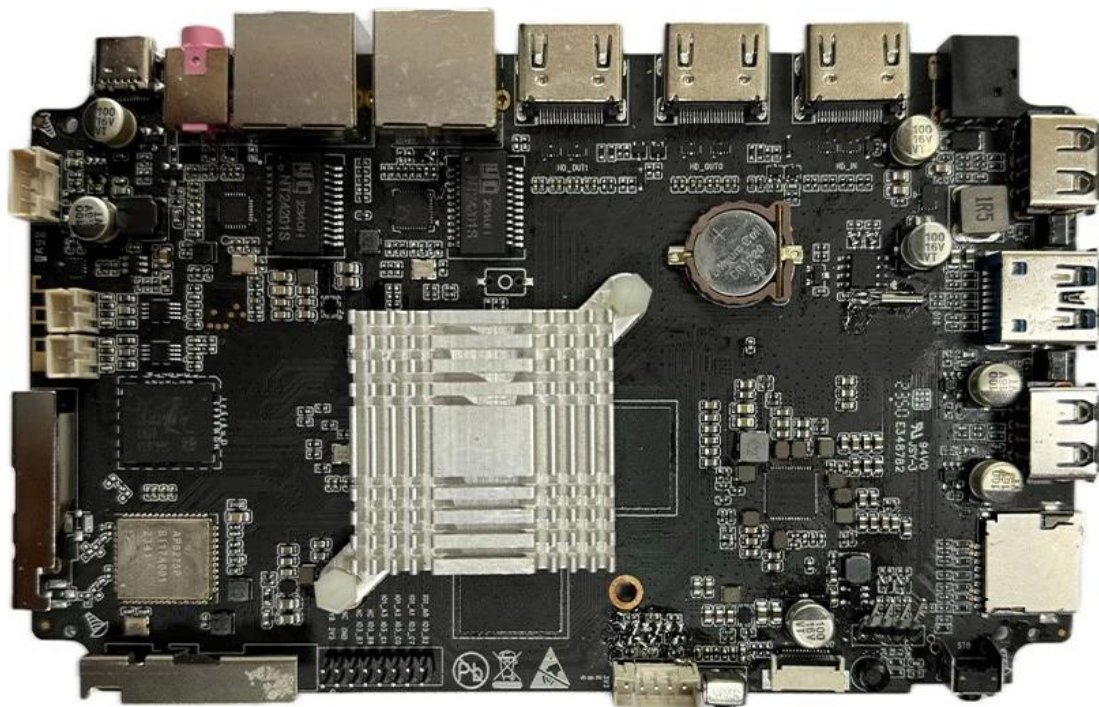

Entdecken Sie die Octa-Core-Android-TV-Box RK3588

Rockchip
RK3588
A high performance, low power AIoT processor

The graphic features the Rockchip logo in white on a dark blue background with a glowing circuit pattern. To the right, a blue and yellow square contains the text 'Rockchip RK3588'.

Typical Application Diagram – AIoT

Entdecken Sie die Octa-Core-Android-TV-Box RK3588

Produktbeschreibung

Entdecken Sie ein neues Reich der Unterhaltung mit unserer Octa-Core-Android-TV-Box RK3588. Dieses hochmoderne Gerät definiert Heimkino neu und bietet beispiellose Leistung und ein beeindruckendes Seherlebnis. Nutzen Sie die Leistung von 8K-Auflösung, Wi-Fi 6E-Konnektivität und AIoT-Anwendungen für ein nahtloses und intelligentes Unterhaltungsökosystem.

Produktmerkmale

1. **8K-Brillanz:** Tauchen Sie ein in atemberaubende 8K-Bilder für ein unvergleichliches Seherlebnis.
2. **Octa-Core-Kraftpaket:** Der RK3588-Prozessor sorgt für reibungsloses Multitasking und überragende Leistung.
3. **Wi-Fi 6E-Konnektivität:** Genießen Sie ultraschnelle und stabile Internetverbindungen für nahtloses Streaming und Surfen.
4. **AIoT-Integration:** Werten Sie Ihr Smart Home mit AIoT-Anwendungen auf und verbinden Sie Ihre Geräte intelligent.
5. **Zukunftssicher:** Bleiben Sie mit einem Gerät, das für die Zukunft der Unterhaltung und Technologie entwickelt wurde, immer einen Schritt voraus.

Erschließen Sie sich eine Welt voller Möglichkeiten mit der Octa-Core-Android-TV-Box RK3588 - wo Leistung auf Innovation trifft.

Wichtige Spezifikationen

- Prozessor: RK3588 Octa-Core
- Auflösung: 8K
- Konnektivität: Wi-Fi 6E
- AIoT-Unterstützung: Ja
- Zukunftssicher: Ja