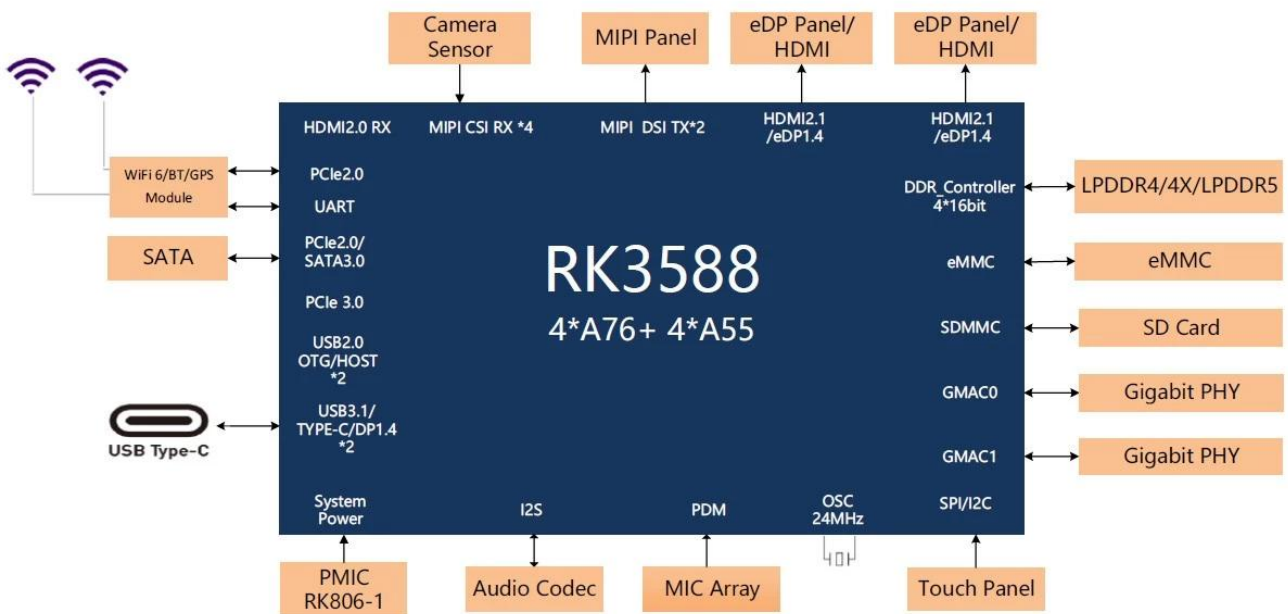

Entdecken Sie die Octa-Core-Android-TV-Box RK3588

Rockchip
RK3588
A high performance, low power AIoT processor

The graphic features the Rockchip logo in white on a dark blue background with a glowing circuit pattern. To the right, a blue and yellow square contains the text 'Rockchip RK3588'.

Typical Application Diagram – AIoT

Entdecken Sie die Octa-Core-Android-TV-Box RK3588

Produktbeschreibung

Entdecken Sie ein neues Reich der Unterhaltung mit unserer Octa-Core-Android-TV-Box RK3588. Dieses hochmoderne Gerät definiert Heimkino neu und bietet beispiellose Leistung und ein beeindruckendes Seherlebnis. Nutzen Sie die Leistung von 8K-Auflösung, Wi-Fi 6E-Konnektivität und AIoT-Anwendungen für ein nahtloses und intelligentes Unterhaltungsökosystem.

Erschließen Sie sich eine Welt voller Möglichkeiten mit der Octa-Core-Android-TV-Box RK3588 - wo Leistung auf Innovation trifft.

Wichtige Spezifikationen

- Prozessor: RK3588 Octa-Core
- Auflösung: 8K
- Konnektivität: Wi-Fi 6E
- AIoT-Unterstützung: Ja
- Zukunftssicher: Ja