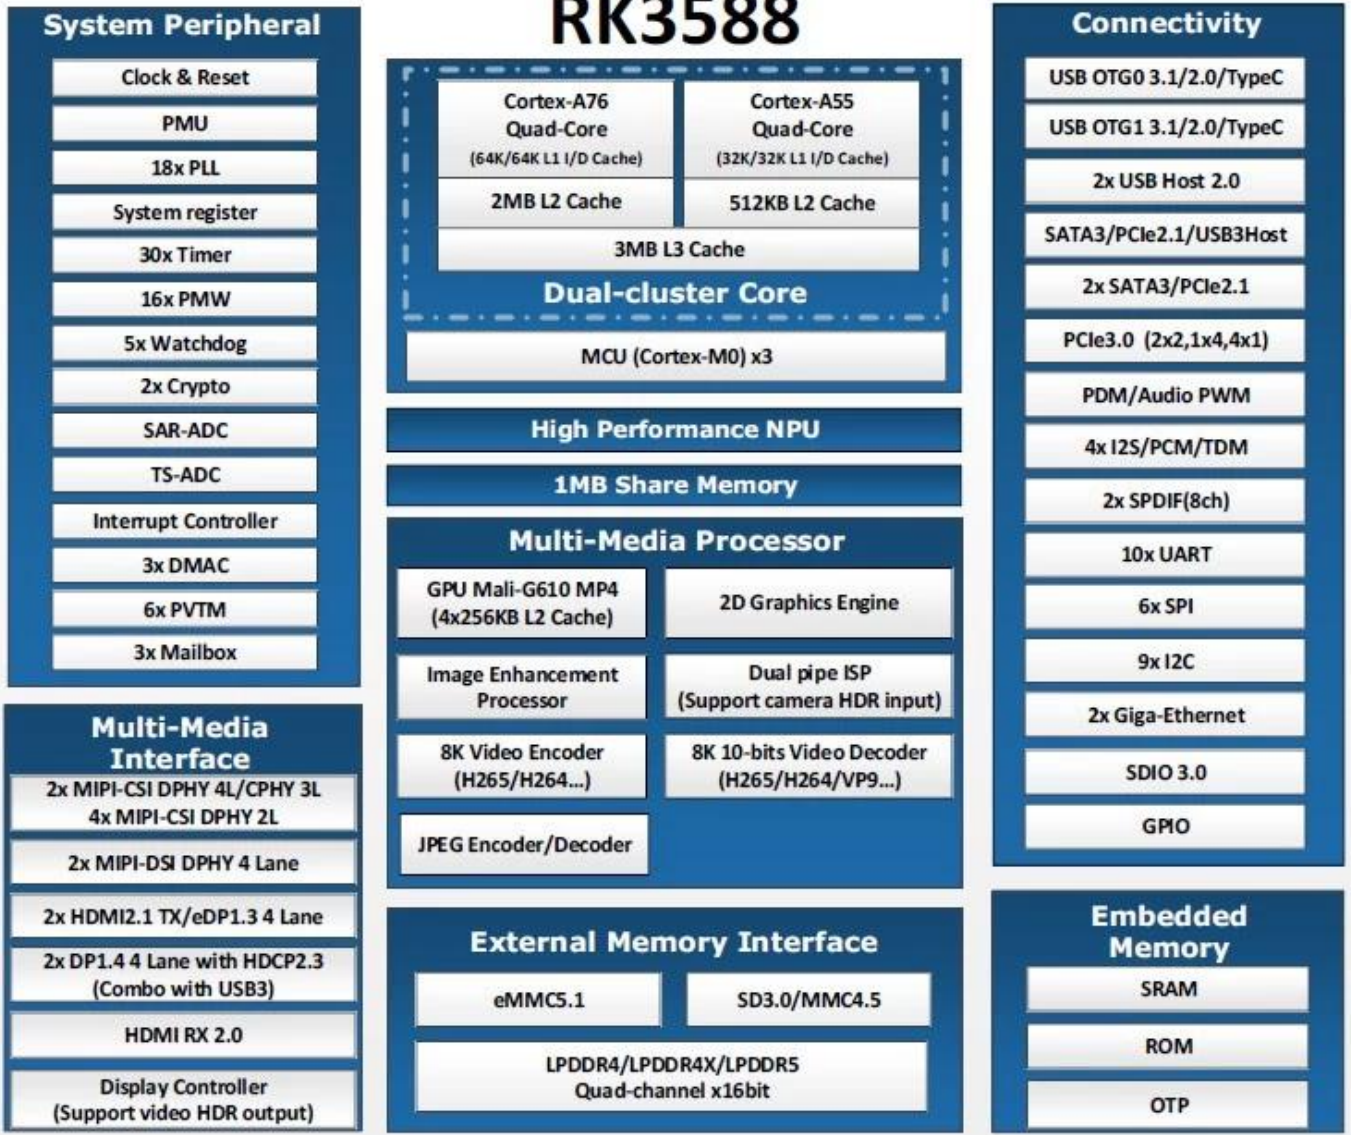

Entdecken Sie die Octa-Core-Android-TV-Box RK3588

Rockchip
RK3588
A high performance, low power AIoT processor

The graphic features the Rockchip logo in white on a dark blue background with a glowing circuit pattern. To the right, a blue and yellow square contains the text 'Rockchip RK3588'.

Typical Application Diagram – AIoT

Entdecken Sie die Octa-Core-Android-TV-Box RK3588

Produktbeschreibung

Entdecken Sie ein neues Reich der Unterhaltung mit unserer Octa-Core-Android-TV-Box RK3588. Dieses hochmoderne Gerät definiert Heimkino neu und bietet beispiellose Leistung und ein beeindruckendes Seherlebnis. Nutzen Sie die Leistung von 8K-Auflösung, Wi-Fi 6E-Konnektivität und AIoT-Anwendungen für ein nahtloses und intelligentes Unterhaltungsökosystem.