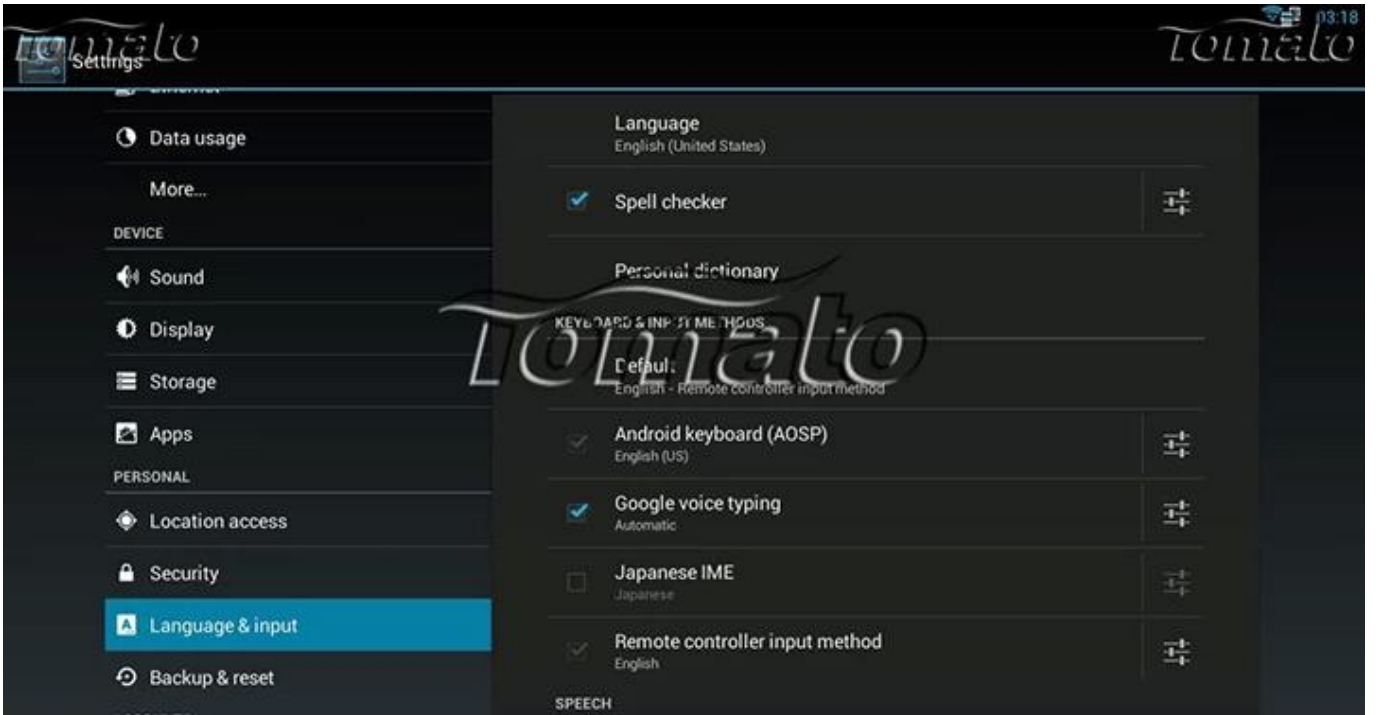

Picture Show

ARM
GPU renderer:
Mali-400 MP
GPU version (OpenGL):
OpenGL ES 2.0
Memory size (available/total):
5161.6 / 5457.0 MB
RAM size (available/total):
129.1 / 854.0 MB
SD card size (available/total):
5161.4 / 5457.0 MB
Android version:
4.2.2
Build number:
JDQ39.20130510e
IMEI:
Kernel:
Linux version 3.0.50 (ubuntu@ubuntu-desktop) (gcc version 4.4.1 (Sourcery G++ Lite 2010q1-202)) #1 SMP PREEMPT Fri May 10 20:47:49 CST 2013