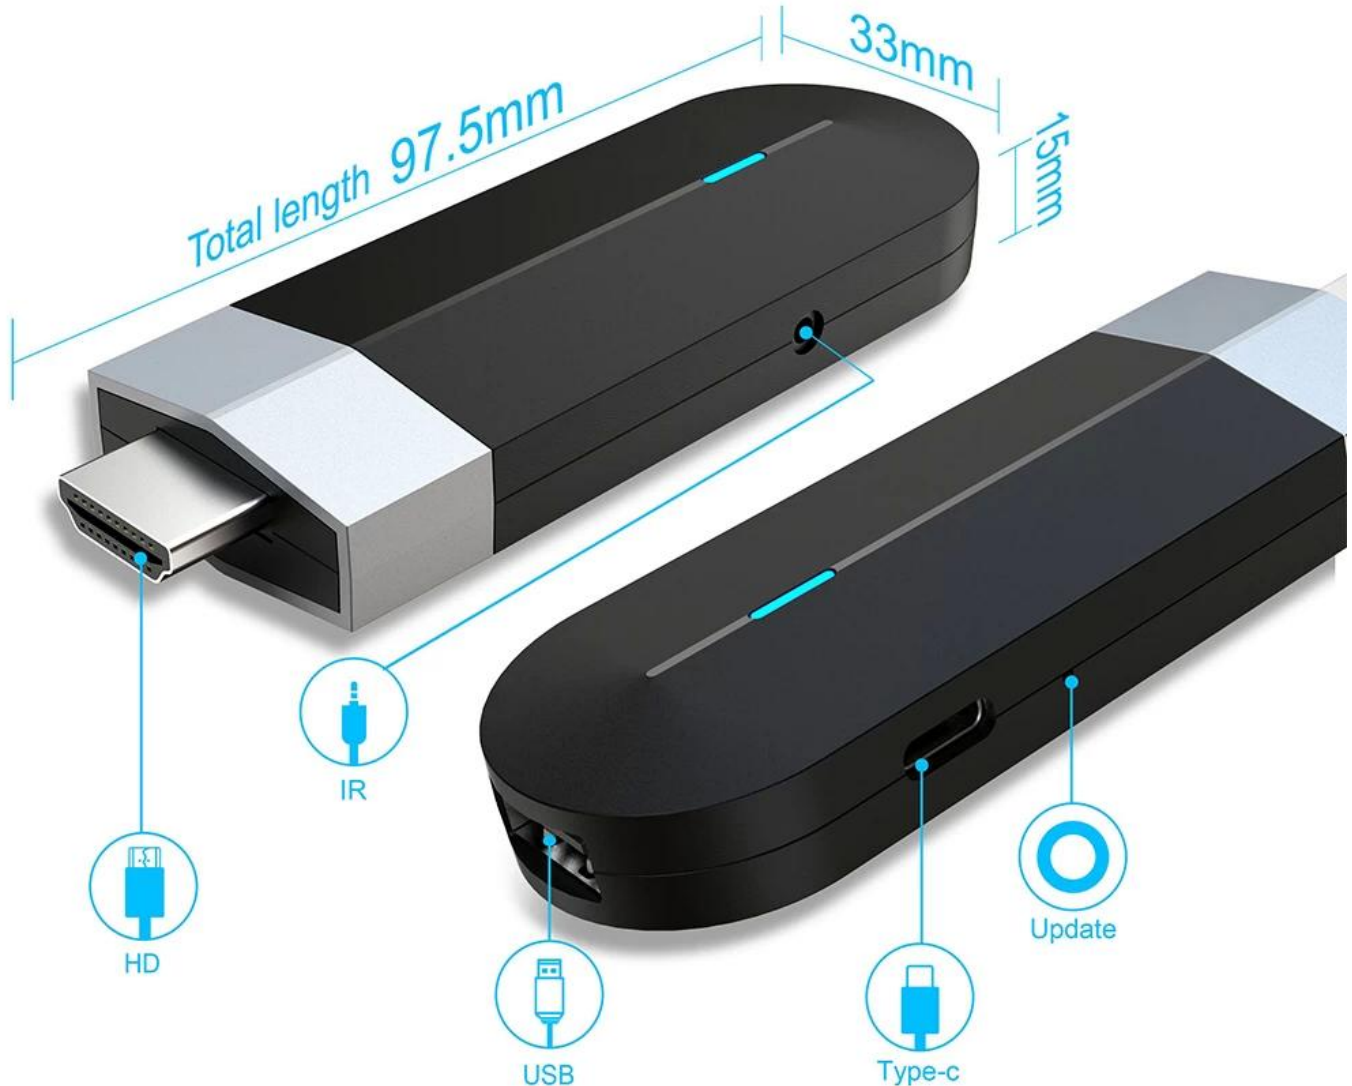

# Interface & Dimension

Convenient, fast, rechargeable and data transmission type-C of the interface

Der Amlogic S905Y4 SoC ist ein Quad Core mit ARM Cortex-A35-Kernen, der eine Mali-G31 MP2-GPU für Grafiken integriert. Auf der Videoseite unterstützt es die native Dekodierung von H.265-, VP9- und AV1-Videos mit 4K@120fps, unterstützt bis zu 8K und einfaches HDR.