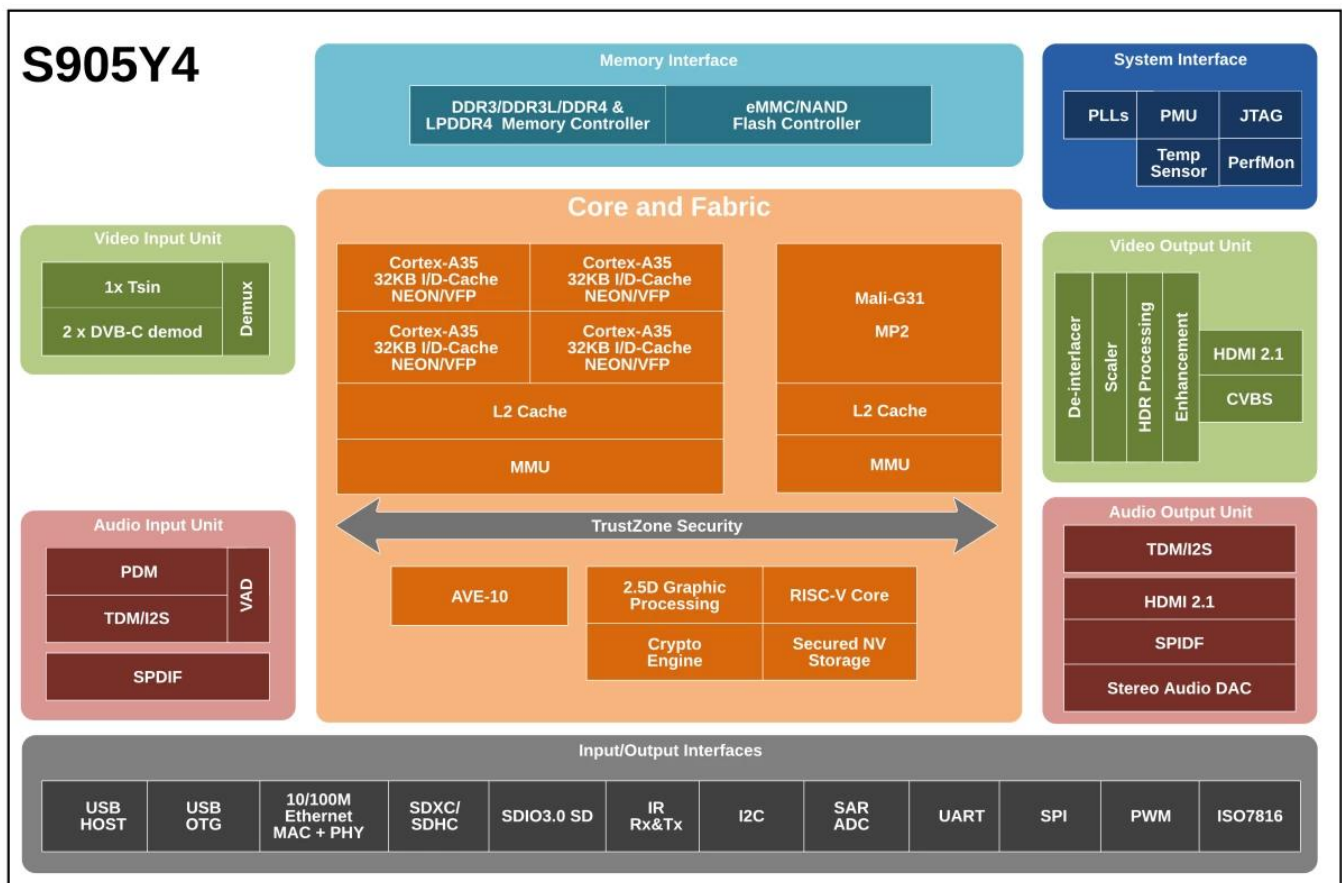

GPU

Im Grafikbereich gibt es die Mali-G31 MP2-GPU mit einer maximalen Geschwindigkeit von 650 MHz und einer Leistung von bis zu 1,3 Gpix/s pro Kern = 2,6 Gpix/s (0,65 Gpix beim Mali-450). Es unterstützt OpenGL ES 3.2 und Vulkan 1.2. Es unterstützt außerdem OpenCL 2.0 FP, Render Script, L2-Cache bis zu 512 MB und Bus AMBA 4 ACE-LITE.

VPU

Für das Video werden die Codecs h.265, VP9 und der neue AV1-Codec unterstützt, sind mit HDR-Formaten kompatibel und unterstützen die Profile REC709 / BT2020. Mit diesem System können wir dank seines HDMI 2.1-Videoausgangs, der theoretisch mit der automatischen Bildwiederholungsynchronisierung kompatibel ist, problemlos Videos mit Auflösungen bis zu UHD 4K@120fps oder 8K aufnehmen. Dies hängt jedoch von der Implementierung in der Firmware und der Technologie unseres Geräts ab FERNSEHER.

Android-System

Das System ist Android 11 (API 30), der Kernel, der das System steuert, ist der Kernel 5.4.86

Willkommen in einer neuen Ära der Unterhaltung mit unserer Full-HD-Android-TV-Box und Android-IPTV-Box, maßgeschneidert für Benutzer in China. Lassen Sie uns näher auf die Funktionen und Vorteile eingehen, die diese Geräte für Ihr Home-Entertainment-Setup unverzichtbar machen.

1. **Kristallklares Full HD:** Erleben Sie jedes Detail in gestochen scharfer Klarheit mit der Full-HD-Auflösung und sorgen Sie so für ein beeindruckendes Seherlebnis bei Filmen, Sportsendungen und Fernsehsendungen.
2. **Nahtloses Streaming:** Genießen Sie nahtloses Streaming Ihrer Lieblingsinhalte von