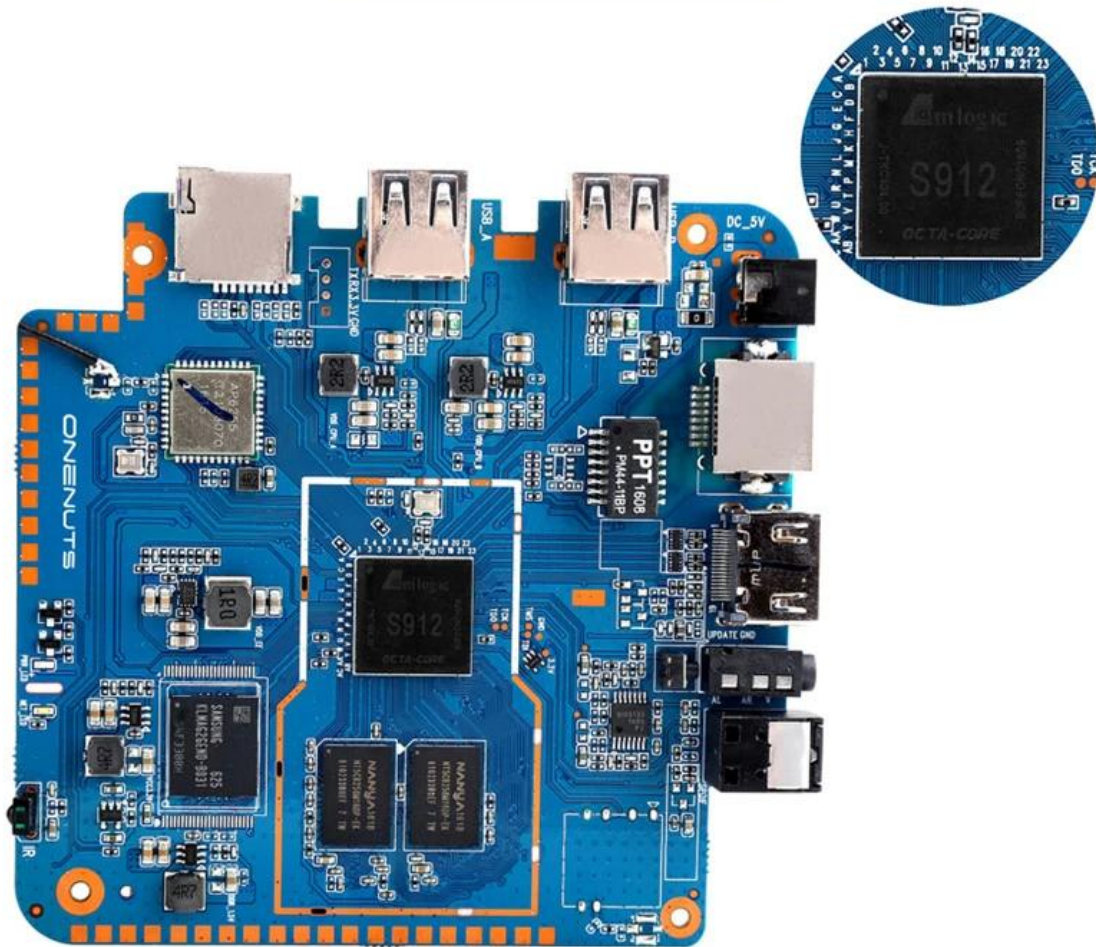

With Bluetooth headphone, enjoy your happy private world.

Young Look

Model No.	ONENUTS Nut 1
CPU	Amllogic S912 octa-core ARM Cortex A53 processor @ up to 2.0GHz
GPU	ARM Mail-T820MP3 GPU up to 750MHz(DVFS)
ROM	2GB DDR3
Internal Storage	16GB eMMC flash and SD slot up to 32GB
Video Docoder	VP9-10/H.265 up to 4Kx2K@60fps
HDMI	HDMI 2.0a up to 4K @ 60Hz with CEC and HDR support, and AV port

OTA Update

Support background auto upgrade and offer you the newest experience.

Product structure

Motherboard Show

Erschließen Sie grenzenlose Unterhaltungsmöglichkeiten mit unserer Smart Android TV Box:

1. **Kodi vorinstalliert:** Genießen Sie sofortigen Zugriff auf Kodi, die renommierte Mediaplayer-Software, die eine benutzerfreundliche Oberfläche und umfangreiche Add-ons für personalisiertes Content-Streaming bietet.
2. **Hochleistung:** Angetrieben von modernster Hardware und fortschrittlichen Prozessoren sorgt unsere Android TV Box für einen reibungslosen Betrieb und eine schnelle Navigation durch Apps und Menüs.
3. **Vielseitige Konnektivität:** Stellen Sie über die integrierten Wi-Fi- und Ethernet-Konnektivitätsoptionen mühelos eine Verbindung zu Ihren bevorzugten Streaming-Diensten, Social-Media-Plattformen und Online-Inhalten her.