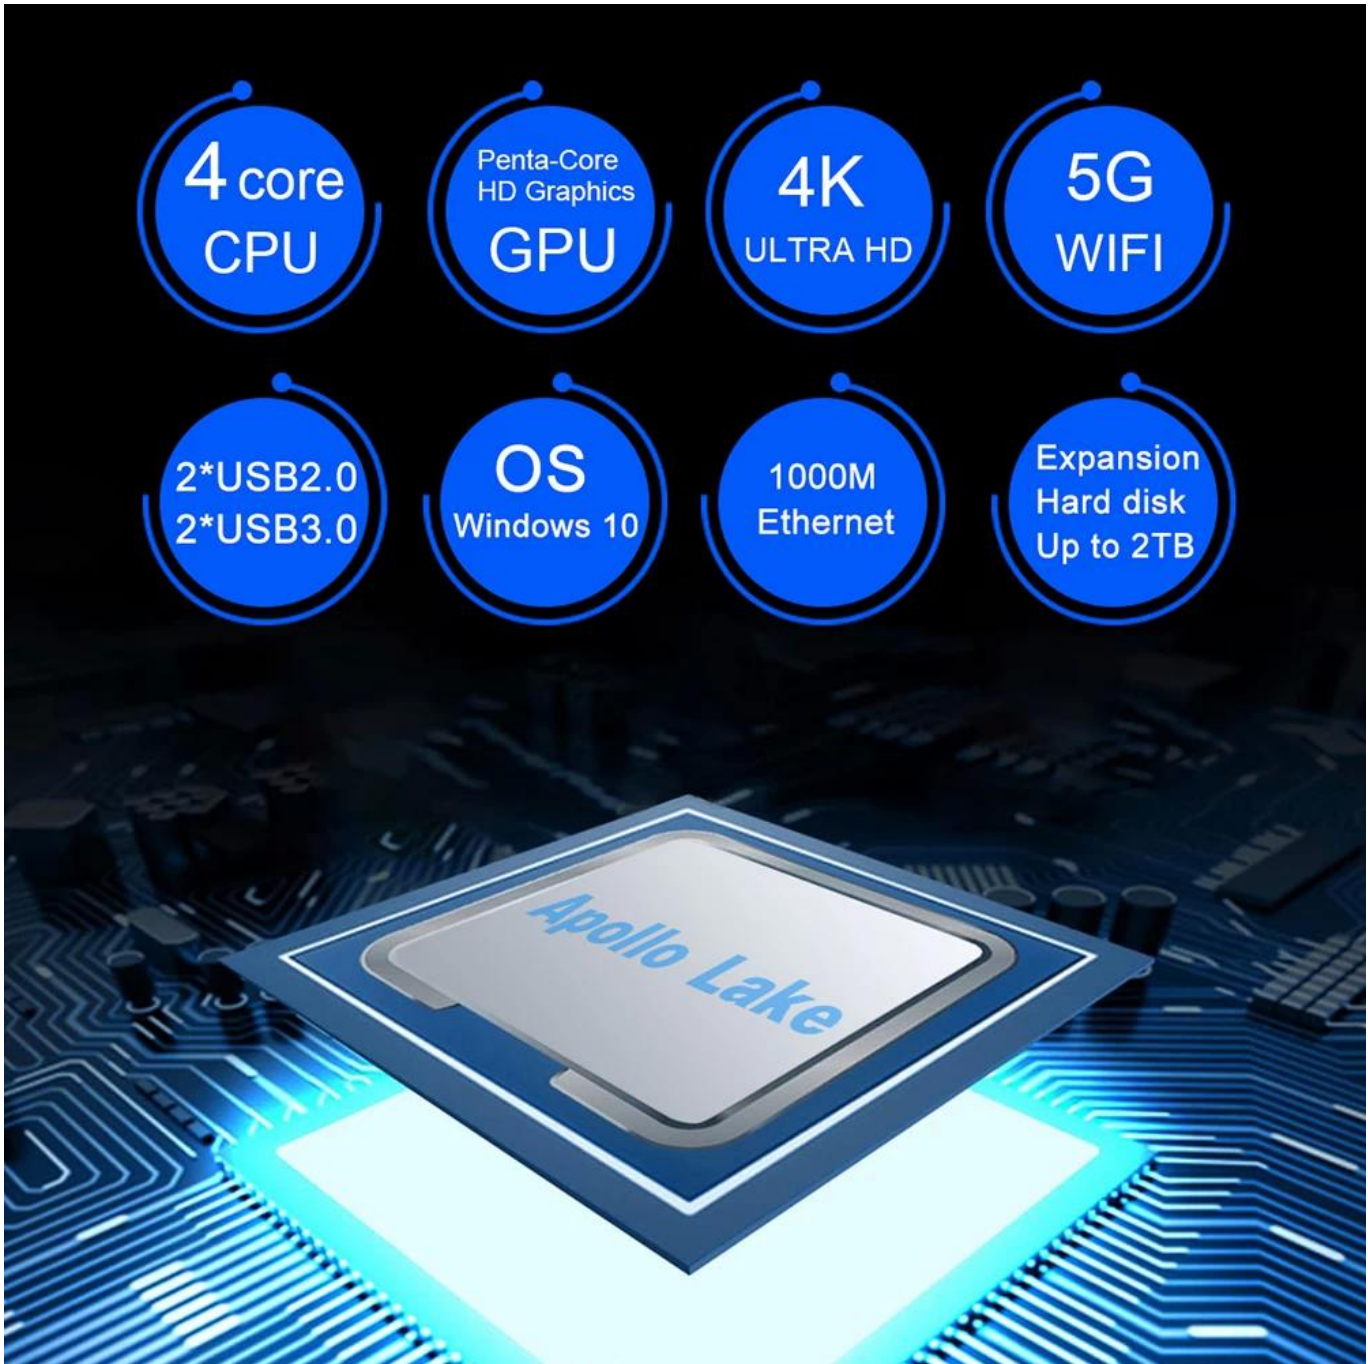

4 core
CPU

Penta-Core
HD Graphics
GPU

4K
ULTRA HD

5G
WIFI

2*USB2.0
2*USB3.0

OS
Windows 10

1000M
Ethernet

Expansion
Hard disk
Up to 2TB