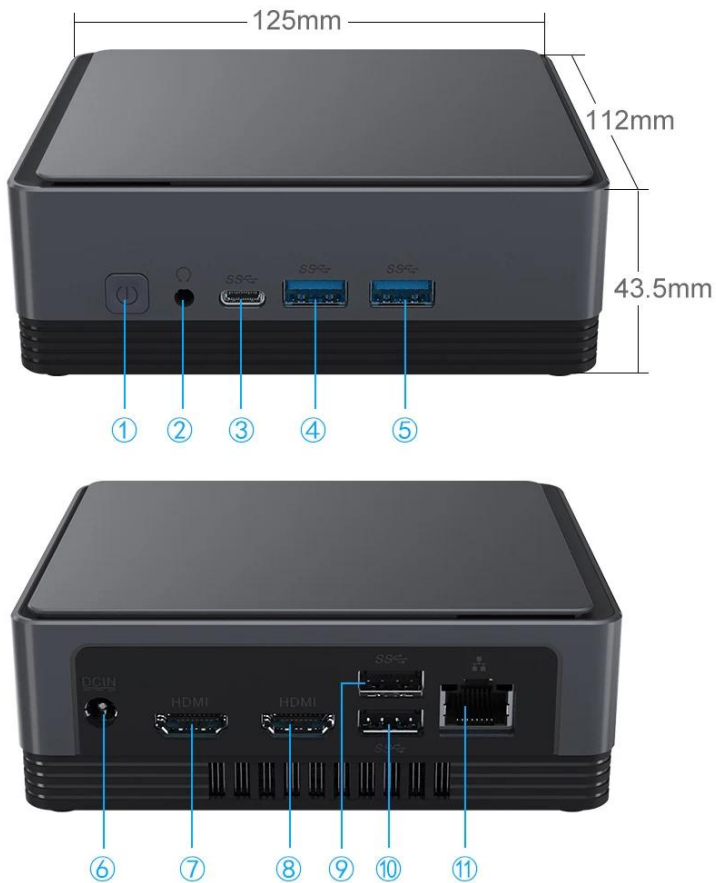

Intel Mini-PC Windows 10 Intel i3-5005U 8 GB RAM Unterstützung 128 G SSD Dual HDMI Onenuts Nut G5

Spezifikationen		
Modell Nr.	Intel Mini-PC Windows 10 Nuss G5	
CPU	Prozessortyp	Intel® Broadwell-U i3-5005U, 2,0 GHz Dual Core (2C/4T) BGA 40 mm x 24 mm x 1,3 mm
	Verfahren	14nm
	L2-Cache	Unterstützt Intel® Burst-Technologie, unterstützt 3 MB L2-Cache
Erinnerung	Technologie	Einkanaliges SO-DIMM DDR3L 1600 MHz
	Erinnerung	8 GB DDR3L
Kommunikationsanschluss	WLAN/Bluetooth	Intel Stone Peak AC3165 802.11 a/b/g/n/ac 1x1 und Bluetooth 4.0-Kombimodul
Kartenleser	Regler	SOC
	Kartenleser	Micro-SD
E/A	DC-IN-Buchse	x1
	USB 2.0 (Typ A)	x2
	USB 3.0 (Typ A)	x2
	USB3.0 Gen.2 Typ-C	x1
	Giga-LAN (RJ45)	x1
	HDMI 1.4	x2
	Audio	Audio-Buchse
Lagerung	SSD	128 GB
	Festplatte	500 GB ~ 2 TB
Hotkeys	Leistung-Taste	x1
Power	Netzteil	Wechselstrom 100 ~ 240 V, 50/60 Hz, 12 V/3 A
Software	Unterstützen Sie das Betriebssystem WHQL/CTS	Windows 10 Zuhause

① Press switch

② Open the top cover and replace the hard drive

③ Replacement completed and close the lid

-
-
-

-
-
-

Small/Light/Smart

It is a computer that can be put into one's pocket.
It is light, probably only two apples' weight.
Let it carry your dream and go anywhere you want.
You will be entrusted with an important task at any
time and anywhere.

Various Interfaces

Various interfaces such as HDMI, LAN, USB, etc. can bring you a smart and colorful enjoyment.

- ① Switch button
- ② Audio Jack
- ③ Type-C
- ④ USB
- ⑤ USB
- ⑥ DC
- ⑦ HDMI
- ⑧ HDMI
- ⑨ USB
- ⑩ USB
- ⑪ LAN

size: 125×112×43.5mm

Erleben Sie erstklassiges Computing mit unserem [Intel Mini-PC](#) betrieben mit Windows 10, mit Intel i3-5005U-Prozessor, 8 GB RAM und Unterstützung für eine 128-GB-SSD. Dieses kompakte und dennoch leistungsstarke Gerät bietet zwei HDMI-Anschlüsse für vielseitige Konnektivität. Der Onenuts Nut G5 ist Ihr Tor zum Hochleistungsrechnen.