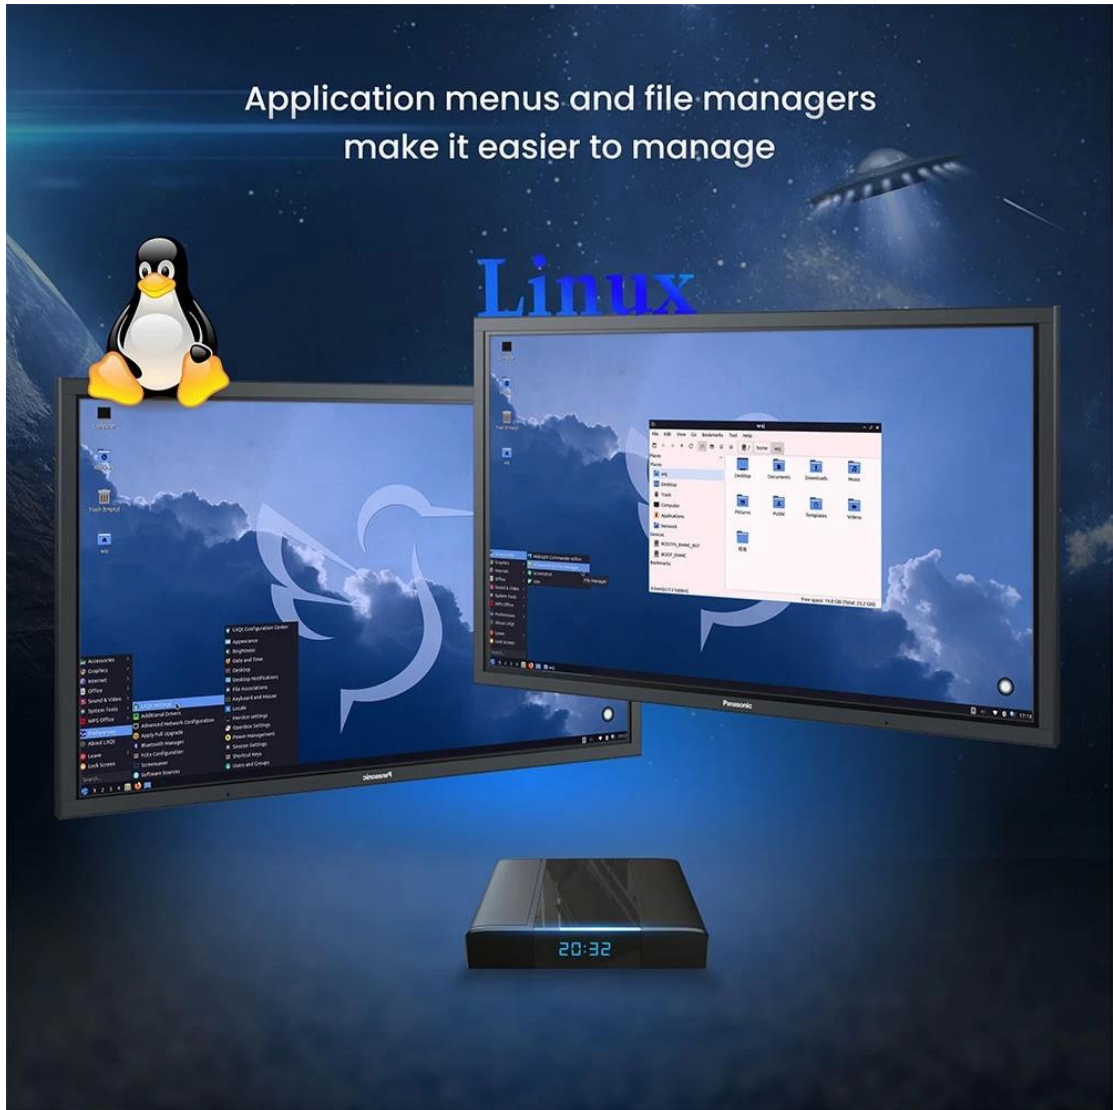

2.4G&5G
802.11 a/b/g/n/ac

4.2

Multiple USB interfaces available to connect multiple devices.
Super Speed USB3.0 interface speed up to 5Gbps

USB
2.0

USB
3.0

Dual Band Wireless

Run Box without Buffering Strong Signal

2.4G 5G

2.4GHz

5GHz

The Linux system with powerful network function to support different Ethernet protocols, an open source system composed of many micro core

Linux

The Linux system is pre-installed with applications such as browsers, screenshot software, etc., providing convenient Internet experience, and retaining every wonderful moment

Application menus and file managers
make it easier to manage

Linux

Support changing desktop wallpaper, setting desktop password and other functions

What can do?

Package Contents

Power Adapter*1

HDMI Cable*1

Schalten Sie unübertroffene Unterhaltung mit unserer Linux-basierten TV-Box frei

Unsere Linux-basierte TV-Box definiert Home-Entertainment neu und bietet eine Fülle von Funktionen und Möglichkeiten, um Ihr Seherlebnis zu verbessern. Deshalb ist es die perfekte Ergänzung für Ihr Wohnzimmer: