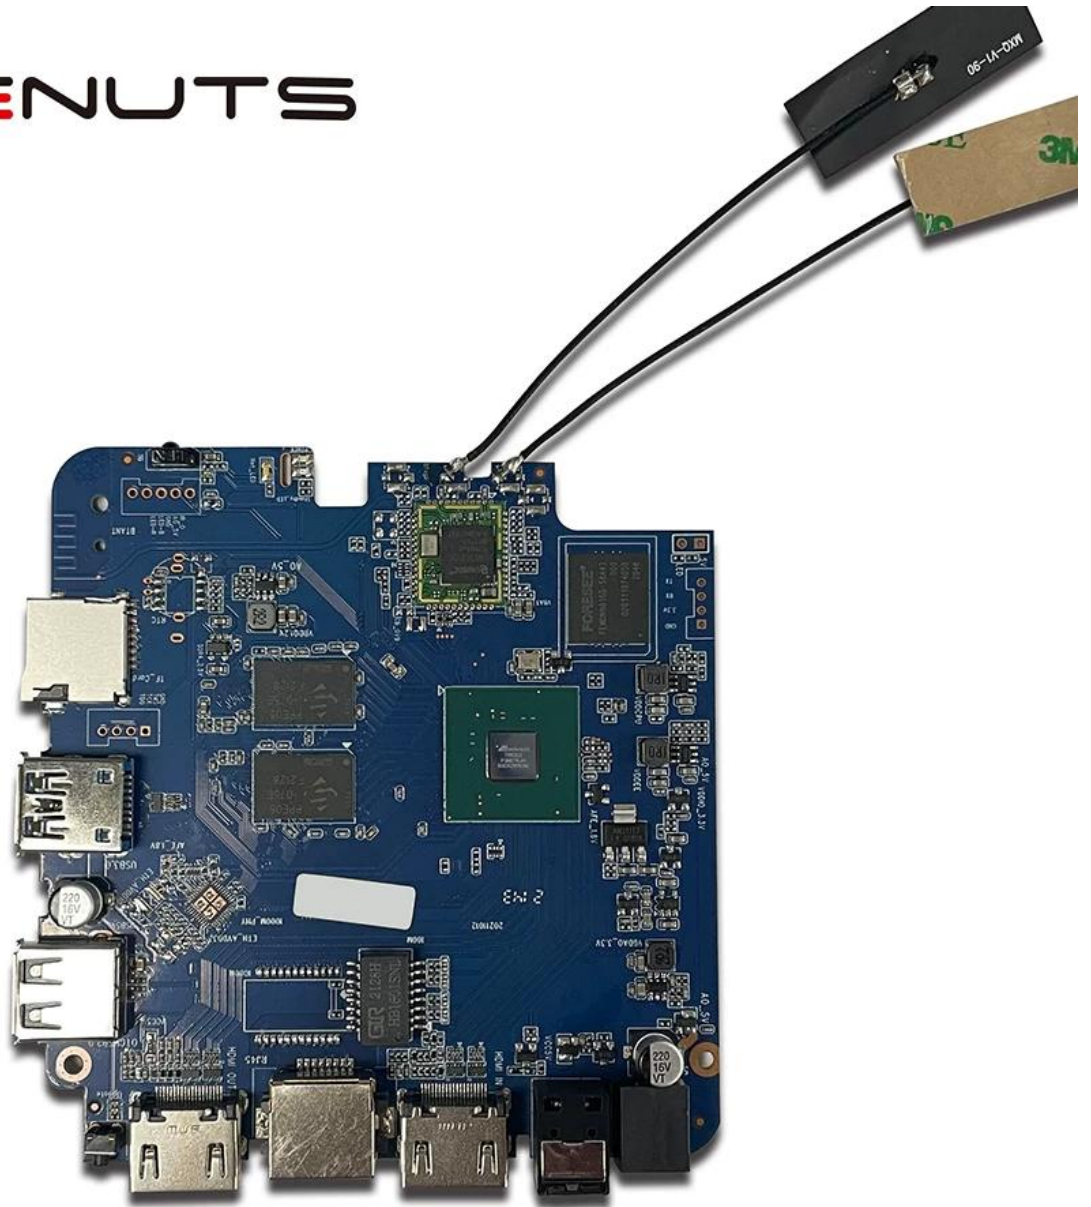

ONENUTS

Multi-core 32/64-bit CPU and 3D GPU with high performance	Powerful multimedia processing capability, supporting all mainstream video decoding including 8K/4K 10-bit AV1/H.265/VP9/AVS2	Supports all mainstream HDR standard including Dolby Vision, HDR10 and HLG	Unique Trulife picture quality enhancement engine, offering theater-like visual effect	Complete production-ready security solution, supporting secure boot, secure OS and mainstream DRMs
Ultra-high performance and ultra-low power consumption	Ultra-high SoC integration and rich peripheral interfaces	Complete IP license, including Dolby, DTS, etc.	Supports screen projection technology like DLNA, Miracast etc.	Provides mature turn-key solution for both split and AIO smart TV

Willkommen bei unserer Großhandels-Android-TV-Box, die außergewöhnliche Leistung und